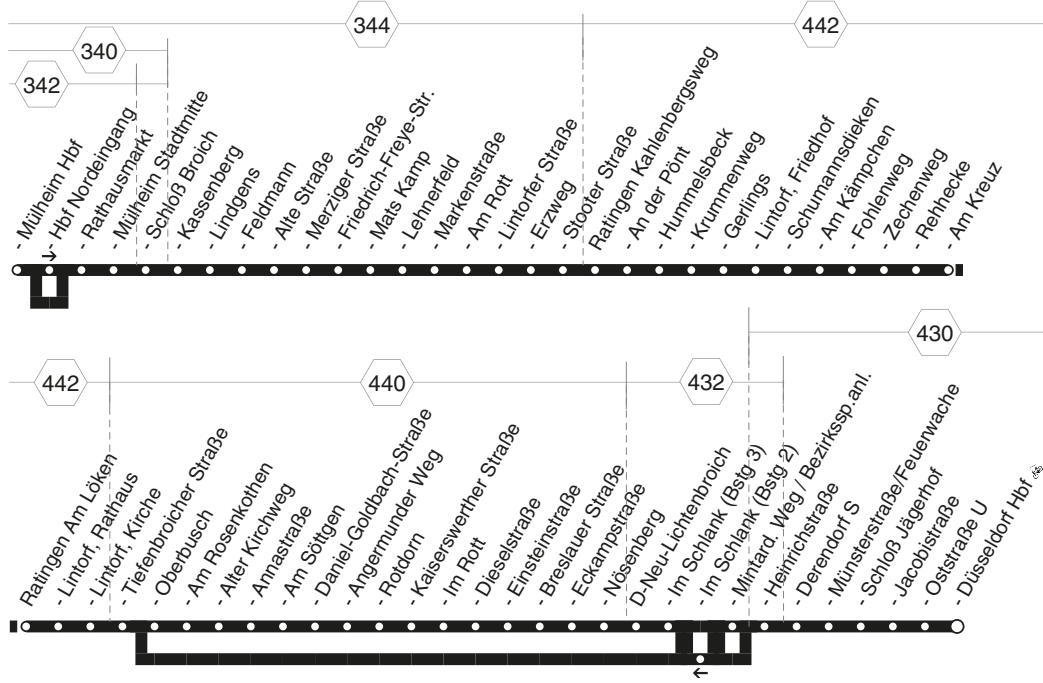

BUS 752

752

**RUHR
BAHN**
® Rheinbahn

**Mülheim Hbf - MH-Selbeck -
Ratingen-Lintorf - Düsseldorf Hbf
und zurück**

752

BUS

BUS 752**montags bis freitags****samstags** →

Haltestellen		Abfahrtszeiten													
Mülheim Hauptbahnhof	ab	5.54	6.54	7.54	8.54	14.54	15.54	16.54	17.54	18.54	19.55	7.44	18.44	19.44	
- Friedrich-Freye-Str.		6.11	7.11	8.11	9.11	15.11	16.11	17.11	18.11	19.11	20.12	8.01	19.01	20.01	
- Stooter Straße		5.20	20	20	20	20	20	20	20	20	21	10	10	10	
Ratingen Kahlenbergsweg		22	22	22	22	22	22	22	22	22	23	12	12	12	
- Rehhecke (Bstg 1)		33	33	33	33	33	33	33	33	33	33	22	22	22	
- Tiefenbroicher Straße		5.38	6.39	7.39	8.39	39	alle	39	16.39	17.39	18.39	38	38	28	
- Alter Kirchweg					45	60	45				44	44	34	60	
- Im Rott					51	Min.	51				49	49	40	Min.	
D-Neu-Lichtenbroich (Bstg 2)					10.02		16.02				59	58	51	51	
- Heinrichstraße (Bstg 1)	an	5.51	6.54	7.54	8.54	10.13	16.13	16.54	17.54	18.54	20.09	21.08	9.02	20.02	
- Heinrichstraße (Bstg 1)	ab	5.51	6.57	7.57	8.57	10.13	16.13	16.54	17.54	18.54	20.09	21.08	9.02	20.02	
- Derendorf S		53	58	58	58	14	55	55	55	11	09	04	04	21.00	
- Jacobistraße (Bstg 3)		6.00	7.07	8.07	9.07	23	23	17.04	18.04	19.04	18	17	12	12	
- Düsseldorf Hbf  (Bstg 16)	an	6.04	7.10	8.10	9.10	10.26	16.26	17.07	18.07	19.07	20.22	21.20	9.16	20.16	