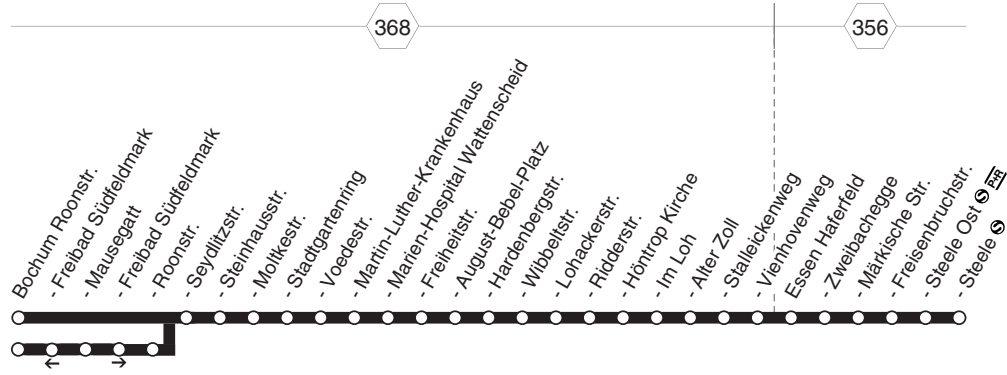

363/AST63

363/AST63

Bochum-Südfeldmark - Wattenscheid -
 Höntrop - Essen-Freisenbruch -
 Essen-Steele Ost - Essen-Steele
 und zurück

363/AST63

**363/AST63****montags bis freitags**

Haltstellen	Abfahrtszeiten																	
Bochum Roonstr.														14.44	15.14	15.44	16.14	
- Mausegatt														45	15	45	15	
- Freibad Südfeldmark														46	16	46	16	
- Roonstr.		5.14	5.44	6.17	6.47			14.17	47	17	47	17	16.47	17.19	17.49	18.19	18.49	19.16
- Seydlitzstr.		15	45	18	48			18	48	18	48	18	48	20	50	20	50	16
- Steinhausstr.		16	46	19	49			19	49	19	49	19	49	21	51	21	51	18
- Moltkestr.		17	47	20	50			20	50	20	50	20	50	22	52	22	52	19
- Stadtgartenring		19	49	22	52			22	52	22	52	22	52	24	54	24	54	20
- Voedestr.		19	49	23	53			23	53	23	53	23	53	24	54	24	54	21
- Martin-Luther-Krankenhaus		20	50	24	54			24	54	24	54	24	54	25	55	25	55	21
- Marien-Hospital Wattenscheid		21	51	25	55			25	55	25	55	25	55	26	56	26	56	23
- Freiheitstr.		24	54	28	58			28	58	28	58	28	58	29	59	29	59	25
- August-Bebel-Platz		4.56	26	56	30	7.00		30	15.00	30	16.00	30	17.00	31	18.01	31	19.01	26
- Hardenbergstr.		58	28	58	31	01		31	01	31	01	31	01	33	03	33	03	27
- Wibbeltstr.		59	29	59	33	03	alle	33	03	33	03	33	03	34	04	34	04	29
- Lohackerstr.		5.00	30	6.00	34	04	30	34	04	34	04	34	04	35	05	35	05	30
- Ridderstr.		02	32	02	36	06	Min.	36	06	36	06	36	06	37	07	37	07	31
- Höntrop Kirche		03	33	03	38	08		38	08	38	08	38	08	38	08	38	08	33
- Im Loh		05	35	05	40	10		40	10	40	10	40	10	40	10	40	10	34
- Alter Zoll		06	36	06	41	11		41	11	41	11	41	11	41	11	41	11	35
- Stalleickenweg		08	38	08	43	13		43	13	43	13	43	13	43	13	43	13	37
- Vienhovenweg		09	39	09	44	14		44	14	44	14	44	14	44	14	44	14	38
Essen Haferfeld		10	40	10	45	15		45	15	45	15	45	15	45	15	45	15	38
- Zweibachegge		4.42	12	42	12	47	17	47	17	47	17	47	17	47	17	47	17	19.39
- Märkische Str.		43	13	43	13	48	18	48	18	48	18	48	18	48	18	48	18	18
- Freisenbruchstr.		45	15	45	15	50	20	50	20	50	20	50	20	50	20	50	20	20
- Steele Ost		46	16	46	16	51	21	51	21	51	21	51	21	51	21	51	21	21
- Essen-Steele		4.48	5.18	5.48	6.18	6.53	7.23	14.53	15.23	15.53	16.23	16.53	17.23	17.53	18.23	18.53	19.23	