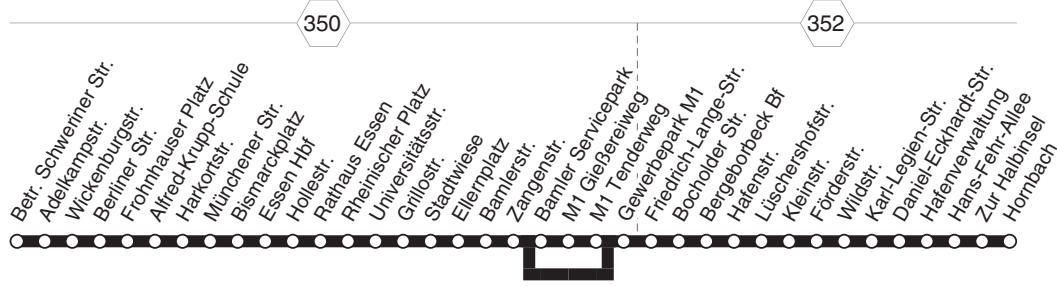

Haltestellen	Abfahrtszeiten								
Hornbach (Bstg 3)	8.15	9.15	10.15		20.15	20.45	21.15	22.15	23.15
Hans-Fehr-Allee (Bstg 1)	17	17	17		17	47	17	17	17
Hafenverwaltung (Bstg 1) ab	8.19	9.19	10.19		20.19	20.49	21.19	22.19	23.19
Daniel-Eckhardt-Str. (Bstg 1)	20	20	20		20	50	20	20	20
Wildstr. (Bstg 1)	22	22	22		22	52	22	22	22
Kleinstr. (Bstg 1)	24	24	24		24	54	24	24	24
Lüschershofstr. (Bstg 3)	25	25	25		25	55	25	25	25
Hafenstr. (Bstg 3)	27	27	27		27	57	27	27	27
Bergborbeck Bf (Bstg 2)	28	28	28		28	58	28	28	28
Bocholder Str. (Bstg 3)	29	29	29		29	59	29	29	29
Friedrich-Lange-Str. (Bstg 1)	30	30	30		30	21.00	30	30	30
Gewerbepark M1 (Bstg 1)	8.31	9.31	10.31		20.31	21.01	21.31	22.31	23.31
Gewerbepark M1 (Bstg 3)	}	}	}		}	}	}	}	}
Bamler Servicepark (Bstg 1)	}	}	}		}	}	}	}	}
Zangenstr. (Bstg 1)	8.32	9.32	10.32	alle	20.32	21.02	21.32	22.32	23.32
Bamlerstr. (Bstg 1)	33	33	33	30	33	03	33	33	33
Stadtwiese (Bstg 1)	35	35	35	Min.	35	05	35	35	35
Grillostr. (Bstg 1)	36	36	36		36	06	36	36	36
Universitätsstr. (Bstg 1)	37	37	37		37	07	37	37	37
Rheinischer Platz (Bstg 1)	38	38	38		38	08	38	38	38
Viehofler Platz (Bstg 1)	39	39	39		39	09	39	39	39
Rathaus Essen (Bstg 6)	41	41	41		41	11	41	41	41
Essen Hbf (Bstg 4)	8.45	9.45	45		45	21.15	21.45	22.45	23.45
Bismarckplatz (Bstg 2)			47				47		
Münchener Str. (Bstg 2)			49				49		
Harkortstr. (Bstg 2)			50				50		
Alfred-Krupp-Schule (Bstg 2)			52				52		
Frohnhauser Platz (Bstg 2)			54				54		
Berliner Str. (Bstg 2)			55				55		
Wickenburgstr. (Bstg 3)			57				57		
Adelkampstr. (Bstg 2)			58				58		
Betr. Schweriner Str. (Bstg 2) an			10.59				20.59		

Weitere Fahrten siehe NachtNetz

BUS

196

196

**RUHR
BAHN**

**Frohnhausen - Essen Hbf -
Vogelheim - Bergeborbeck**

196

BUS