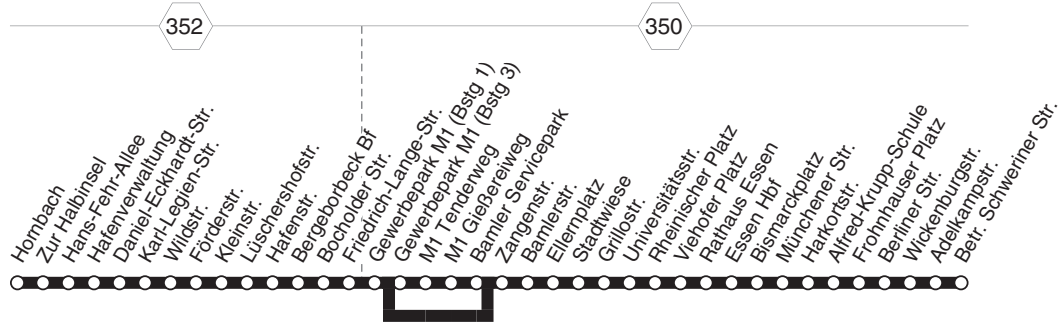

BUS

196

196

RUHR
BAHN

Bergeborbeck - Vogelheim
Essen Hbf - Frohnhausen

196

BUS

Haltestellen	Abfahrtszeiten												
Hornbach (Bstg 3)	4.25	4.55	5.25	5.42	18.42	19.15	19.45	20.15	20.45	21.15	22.15	23.15	
Hans-Fehr-Allee (Bstg 1)	27	57	27	45	45	17	47	17	47	17	17	17	
Hafenverwaltung (Bstg 1) ab	4.29	4.59	5.29	5.48	18.48	19.19	19.49	20.19	20.49	21.19	22.19	23.19	
Daniel-Eckhardt-Str. (Bstg 1)	30	5.00	30	49	49	20	50	20	50	20	20	20	
Wildstr. (Bstg 1)	32	02	32	52	52	22	52	22	52	22	22	22	
Kleinstr. (Bstg 1)	34	04	34	54	54	24	54	24	54	24	24	24	
Lüschershofstr. (Bstg 3)	35	05	35	56	56	25	55	25	55	25	25	25	
Hafenstr. (Bstg 3)	37	07	37	59	59	27	57	27	57	27	27	27	
Bergedorbeck Bf (Bstg 2)	38	08	38	6.01	19.01	28	58	28	58	28	28	28	
Bocholder Str. (Bstg 3)	39	09	39	03	03	29	59	29	59	29	29	29	
Friedrich-Lange-Str. (Bstg 1)	40	10	40	04	04	30	20.00	30	21.00	30	30	30	
Gewerbepark M1 (Bstg 1)	41	11	41	05	05	19.31	20.01	20.31	21.01	21.31	22.31	23.31	
Gewerbepark M1 (Bstg 3)	42	12	42	06	06								
Bamler Servicepark (Bstg 1)	46	16	46	10	10								
Zangenstr. (Bstg 1)	47	17	47	11	alle	11	19.32	20.02	20.32	21.02	21.32	22.32	23.32
Bamlerstr. (Bstg 1)	48	18	48	12	20	12	33	03	33	03	33	33	33
Stadtweise (Bstg 1)	50	20	50	15	Min.	15	35	05	35	05	35	35	35
Grillostr. (Bstg 1)	51	21	51	17		17	36	06	36	06	36	36	36
Universitätsstr. (Bstg 1)	52	22	52	18		18	37	07	37	07	37	37	37
Rheinischer Platz (Bstg 1)	53	23	53	20		20	38	08	38	08	38	38	38
Viehofen Platz (Bstg 1)	54	24	54	21		21	39	09	39	09	39	39	39
Rathaus Essen (Bstg 6)	56	26	56	23		23	41	11	41	11	41	41	41
Essen Hbf (Bstg 4)	5.00	30	6.00	29		29	45	15	45	21.15	21.45	22.45	23.45
Bismarckplatz (Bstg 2)		32	02	31		31	47	17	47				
Münchener Str. (Bstg 2)		34	04	33		33	49	19	49				
Harkortstr. (Bstg 2)		35	05	34		34	50	20	50				
Alfred-Krupp-Schule (Bstg 2)		37	07	37		37	52	22	52				
Frohnhauser Platz (Bstg 2)		39	09	39		39	54	24	54				
Berliner Str. (Bstg 2)		40	10	40		40	55	25	55				
Wickenburgstr. (Bstg 3)		42	12	42		42	57	27	57				
Adelkampstr. (Bstg 2)		43	13	43		43	58	28	58				
Betr. Schweriner Str. (Bstg 2) an	5.44	6.14	6.44		19.44	19.59	20.29	20.59					