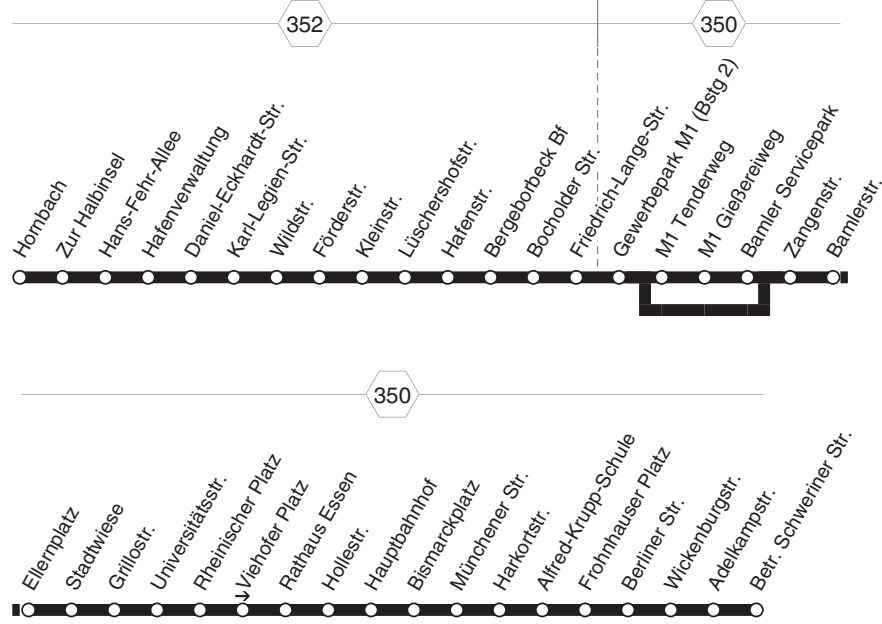

BUS 196

196
RUHR
BAHN

**Bergeborbeck - Vogelheim
Essen Hbf - Frohnhausen
und zurück**

BUS
196

Haltestellen	Abfahrtszeiten																						
Hornbach (Bstg 3)	4.25	4.55	5.25	5.45	18.45	19.15	19.45	20.15	20.45	21.15	22.15	23.15											
Hans-Fehr-Allee (Bstg 1)	27	57	27	48	48	17	47	17	47	17	17	17											
Hafenverwaltung (Bstg 1) ab	4.29	4.59	5.29	5.51	18.51	19.19	19.49	20.19	20.49	21.19	22.19	23.19											
Daniel-Eckhardt-Str. (Bstg 1)	30	5.00	30	52	52	20	50	20	50	20	20	20											
Wildstr. (Bstg 1)	32	02	32	55	55	22	52	22	52	22	22	22											
Kleinstr. (Bstg 1)	34	04	34	57	57	24	54	24	54	24	24	24											
Lüschershofstr. (Bstg 3)	35	05	35	59	59	25	55	25	55	25	25	25											
Hafenstr. (Bstg 3)	37	07	37	6.02	19.02	27	57	27	57	27	27	27											
Bergborbeck Bf (Bstg 2)	38	08	38	04	04	28	58	28	58	28	28	28											
Bocholder Str. (Bstg 3)	39	09	39	06	06	29	59	29	59	29	29	29											
Friedrich-Lange-Str. (Bstg 1)	40	10	40	07	07	30	20.00	30	21.00	30	30	30											
Gewerbepark M1 (Bstg 1)	41	11	41	08	08	19.31	20.01	20.31	21.01	21.31	22.31	23.31											
Gewerbepark M1 (Bstg 3)	42	12	42	09	09																		
Bamler Servicepark (Bstg 1)	46	16	46	13	13																		
Zangenstr. (Bstg 1)	47	17	47	14	14	19.32	20.02	20.32	21.02	21.32	22.32	23.32											
Bamlerstr. (Bstg 1)	48	18	48	15	alle	15	33	03	33	03	33	33											
Stadtweise (Bstg 1)	50	20	50	18	20	18	35	05	35	05	35	35											
Grillostr. (Bstg 1)	51	21	51	20	Min.	20	36	06	36	06	36	36											
Universitätsstr. (Bstg 1)	52	22	52	21		21	37	07	37	07	37	37											
Rheinischer Platz (Bstg 1)	53	23	53	23		23	38	08	38	08	38	38											
Viehofen Platz (Bstg 1)	54	24	54	24		24	39	09	39	09	39	39											
Rathaus Essen (Bstg 6)	56	26	56	26		26	41	11	41	11	41	41											
Hollestr. (Bstg 3)	58	28	58	29		29	43	13	43	13	43	43											
Essen Hbf (Bstg 9)	5.00	30	6.00	31		31	45	15	45	21.15	21.45	22.45	23.45										
Bismarckplatz (Bstg 2)		32	02	33		33	47	17	47														
Münchener Str. (Bstg 2)		34	04	35		35	49	19	49														
Harkortstr. (Bstg 2)		35	05	36		36	50	20	50														
Alfred-Krupp-Schule (Bstg 2)		37	07	39		39	52	22	52														
Frohnhauser Platz (Bstg 2)		39	09	41		41	54	24	54														
Berliner Str. (Bstg 2)		40	10	42		42	55	25	55														
Wickenburgstr. (Bstg 3)		42	12	44		44	57	27	57														
Adelkampstr. (Bstg 2)		43	13	45		45	58	28	58														
Betr. Schweriner Str. (Bstg 2) an	5.44	6.14	6.46		19.46	19.59	20.29	20.59															