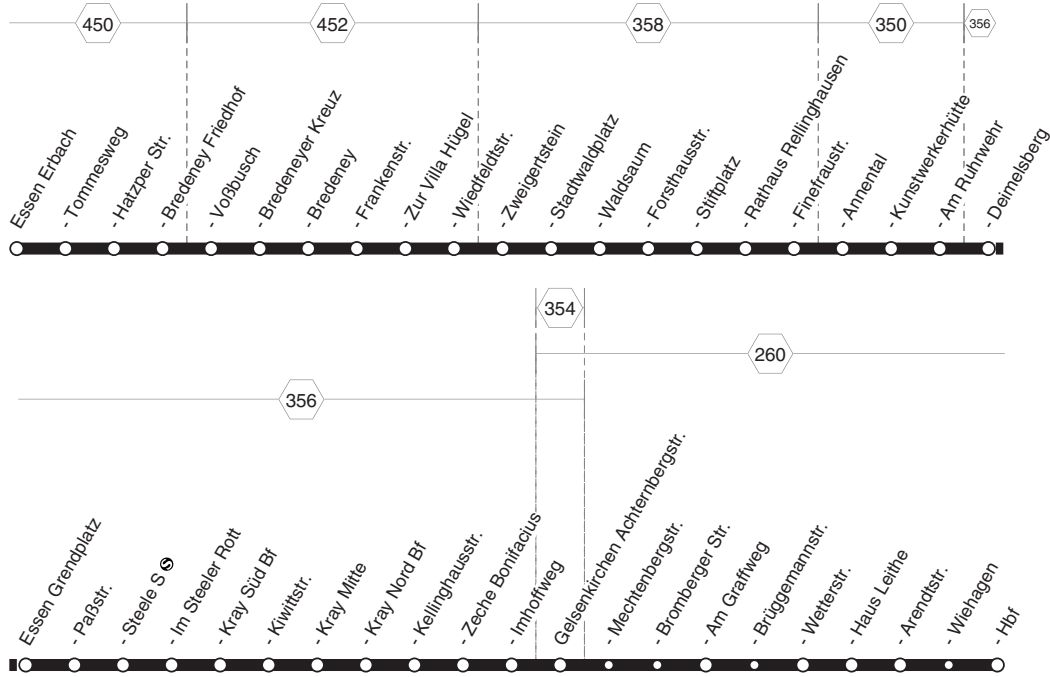

194/AST94

194/AST94

Haarzopf - Bredeney - Stadtwald - Steele -
Essen Kray - Gelsenkirchen Hbr

194/AST94