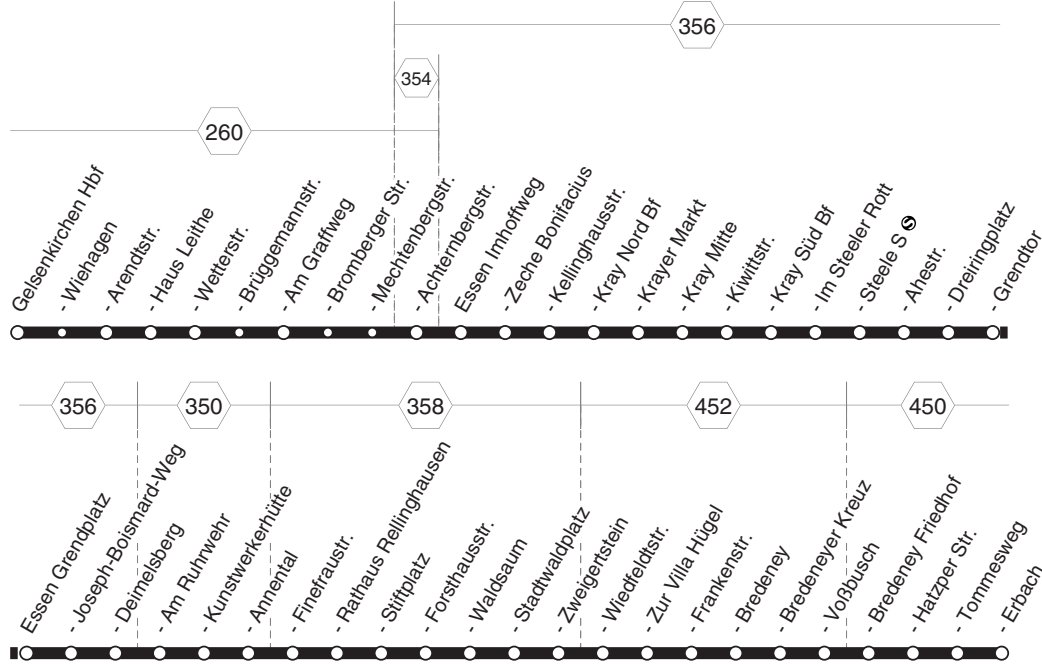

BUS 194/AST94

194/AST94

Gelsenkirchen Hbf - Essen Kray - Steele -
Stadtwald - Bredenei - Haarzopf
und zurück

194/AST94

BUS

BUS 194/AST94**montags bis freitags**RUHR
BAHN**194/AST94**Gelsenkirchen Hbf - Essen Kray - Steele -
Stadtwald - Bredeneu - Haarzopf**194/AST94****BUS**