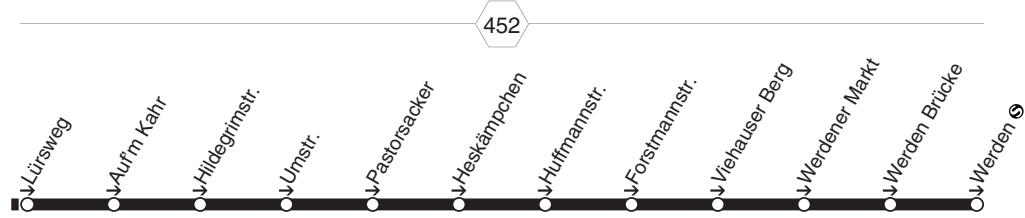

**BUS** 192

452

452

**192**  
RUHR  
BAHN

Werden - Heidhausen - Fischlaken - Werden

**BUS** 192

Haltestellen		Abfahrtszeiten									
Werden ☉ (Bstg 1)	ab	5.06	19.46	20.16	20.46	23.16	7.16	19.46	20.16	23.16	
Werdener Markt (Bstg 4)		09	49	19	49	19	19	49	19	19	
An der Stadtmauer (Bstg 1)		10	50	20	50	20	20	50	20	20	
An der Braut (Bstg 1)		14	54	24	53	23	24	54	23	23	
Heidhauser Platz (Bstg 2)	an	5.18	19.58	20.28	20.56	23.26	7.28	19.58	20.26	23.26	
Heidhauser Platz (Bstg 2)	ab	5.18	19.58	20.28	20.56	23.26	7.29	19.59	20.26	23.26	
Am Schwarzen (Bstg 4)		20	20.00	30	58	28	31	20.01	28	28	
Lürsweg (Bstg 2)		22	alle	02	32	21.00	alle	30	33	alle	30
Hildegimstr. (Bstg 2)		26	20	06	36	03	30	33	37	30	33
Umstr. (Bstg 2)		27	Min.	07	37	04	Min.	34	38	Min.	34
Pastorsacker (Bstg 2)		28	08	38	05	35	39	09	35	35	
Heskämpchen (Bstg 2)		29	09	39	06	36	40	10	36	36	
Huffmannstr. (Bstg 2)		30	10	40	07	37	41	11	37	37	
Forstmannstr. (Bstg 2)		31	11	41	08	38	42	12	38	38	
Werdener Markt (Bstg 2)		34	14	44	10	40	45	15	40	40	
Werden Brücke (Bstg 2)		35	15	45	11	41	46	16	41	41	
Werden ☉ (Bstg 1)	an	5.36	20.16	20.46	21.12	23.42	7.47	20.17	20.42	23.42	

Weitere Fahrten siehe NachtNetz

**Rückfahrten bitte mit der Linie 182**

Haltestellen		Abfahrtszeiten			
Werden ☉ (Bstg 1)	ab	8.16	20.46	21.16	23.16
Werdener Markt (Bstg 4)		19	49	19	19
An der Stadtmauer (Bstg 1)		20	50	20	20
An der Braut (Bstg 1)		24	54	23	23
Heidhauser Platz (Bstg 2)	an	8.28	20.58	21.26	23.26
Heidhauser Platz (Bstg 2)	ab	8.29	20.59	21.26	23.26
Am Schwarzen (Bstg 4)		31	21.01	28	28
Lürsweg (Bstg 2)		33	alle	03	30
Hildegimstr. (Bstg 2)		37	30	07	33
Umstr. (Bstg 2)		38	Min.	08	34
Pastorsacker (Bstg 2)		39		09	35
Heskämpchen (Bstg 2)		40		10	36
Huffmannstr. (Bstg 2)		41		11	37
Forstmannstr. (Bstg 2)		42		12	38
Werdener Markt (Bstg 2)		45		15	40
Werden Brücke (Bstg 2)		46		16	41
Werden ☉ (Bstg 1)	an	8.47	21.17	21.42	23.42

Weitere Fahrten siehe NachtNetz

**Rückfahrten bitte mit der Linie 182**