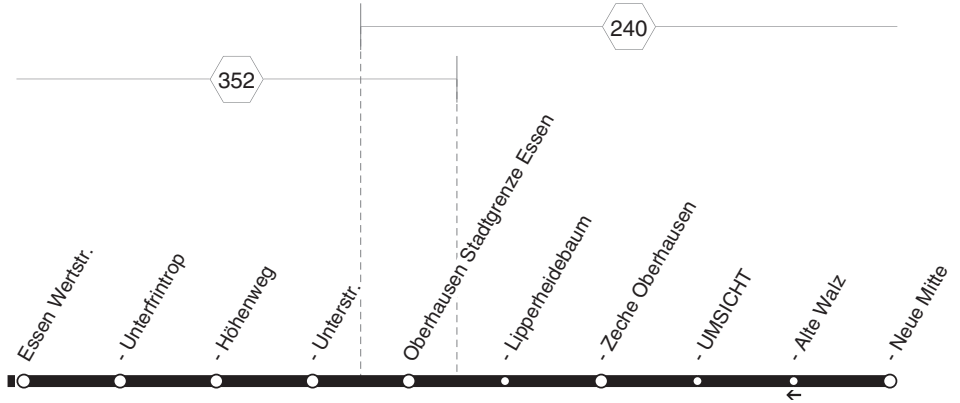

BUS 185

185
RUHR
BAHN
STRAßEN

**Essen Borbeck - Dellwig -
Frintrop - Oberhausen Neue Mitte
und zurück**

185
BUS

Haltestellen		Abfahrtszeiten										
Essen Borbeck Bf (Bstg 1)	ab	4.52	5.22	5.52		17.52	18.12	18.32	18.55		22.25	22.55
- Fürstbüttinistr. (Bstg 1)		54	24	54		54	14	34	57		27	57
- Rabenhorst (Bstg 1)		55	25	55		55	15	35	58		28	58
- Stensbeckhof (Bstg 1)		57	27	57		57	17	37	19.00		30	23.00
- Schnitterweg (Bstg 1)		58	28	58		58	18	38	01		31	01
- Triftstr. (Bstg 1)		59	29	6.00		18.00	20	40	02		32	02
- Ackerstr. (Bstg 1)		5.01	31	02		02	22	42	04		34	04
- Bergheimer Steig (Bstg 1)		02	32	03		03	23	43	05		35	05
- Dachsfield (Bstg 1)		03	33	04	alle	04	24	44	06	alle	36	06
- Reuenberg (Bstg 2)		05	35	06	20	06	26	46	08	30	38	08
- Dellwig Bf (Bstg 3)		06	36	07	Min.	07	27	47	09	Min.	39	09
- Wertstr. (Bstg 1)		08	38	09		09	29	49	11		41	11
- Unterfrintrop (Bstg 1)		09	39	10		10	30	50	12		42	12
- Höhenweg (Bstg 1)		10	40	11		11	31	51	13		43	13
- Unterstr. (Bstg 1)		12	42	13		13	33	53	15		45	15
Oberhausen Stadtgrenze Essen		13	43	14		14	34	54	16		46	16
- Lipperheidebaum		14	44	15		15	35	55	17		47	17
- Zeche Oberhausen		15	45	16		16	36	56	18		48	18
- UMSICHT		16	46	18		18	38	58	19		49	19
- Neue Mitte (Bstg 3)	an	5.18	5.48	6.20		18.20	18.40	19.00	19.21		22.51	23.21