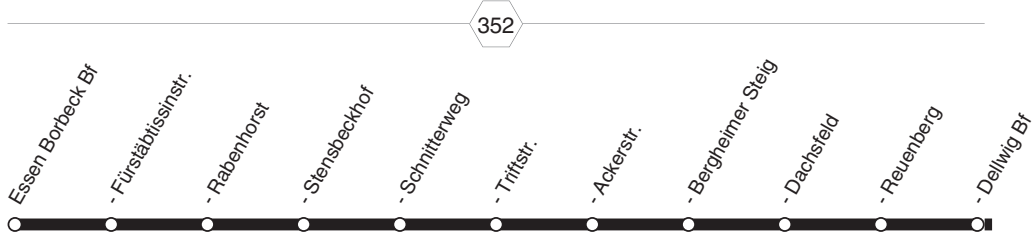

BUS 185

185
RUHR
BAHN
STRAßEN

**Essen Borbeck - Dellwig -
Frintrop - Oberhausen Neue Mitte
und zurück**

185
BUS

Haltestellen		Abfahrtszeiten										
Essen Borbeck Bf (Bstg 1)	ab	4.52	5.22	5.52		17.52	18.12	18.32	18.55		22.25	22.55
- Fürstbüttinistr. (Bstg 1)		54	24	54		54	14	34	57		27	57
- Rabenhorst (Bstg 1)		55	25	55		55	15	35	58		28	58
- Stensbeckhof (Bstg 1)		57	27	57		57	17	37	19.00		30	23.00
- Schnitterweg (Bstg 1)		58	28	58		58	18	38	01		31	01
- Triftstr. (Bstg 1)		59	29	6.00		18.00	20	40	02		32	02
- Ackerstr. (Bstg 1)		5.01	31	02		02	22	42	04		34	04
- Bergheimer Steig (Bstg 1)		02	32	03		03	23	43	05		35	05
- Dachsfield (Bstg 1)		03	33	04	alle	04	24	44	06	alle	36	06
- Reuenberg (Bstg 2)		05	35	06	20	06	26	46	08	30	38	08
- Dellwig Bf (Bstg 3)		06	36	07	Min.	07	27	47	09	Min.	39	09
- Wertstr. (Bstg 1)		08	38	09		09	29	49	11		41	11
- Unterfrintrop (Bstg 1)		09	39	10		10	30	50	12		42	12
- Höhenweg (Bstg 1)		10	40	11		11	31	51	13		43	13
- Unterstr. (Bstg 1)		12	42	13		13	33	53	15		45	15
Oberhausen Stadtgrenze Essen		13	43	14		14	34	54	16		46	16
- Lipperheidebaum		14	44	15		15	35	55	17		47	17
- Zeche Oberhausen		15	45	16		16	36	56	18		48	18
- UMSICHT		16	46	18		18	38	58	19		49	19
- Neue Mitte (Bstg 3)	an	5.18	5.48	6.20		18.20	18.40	19.00	19.21		22.51	23.21