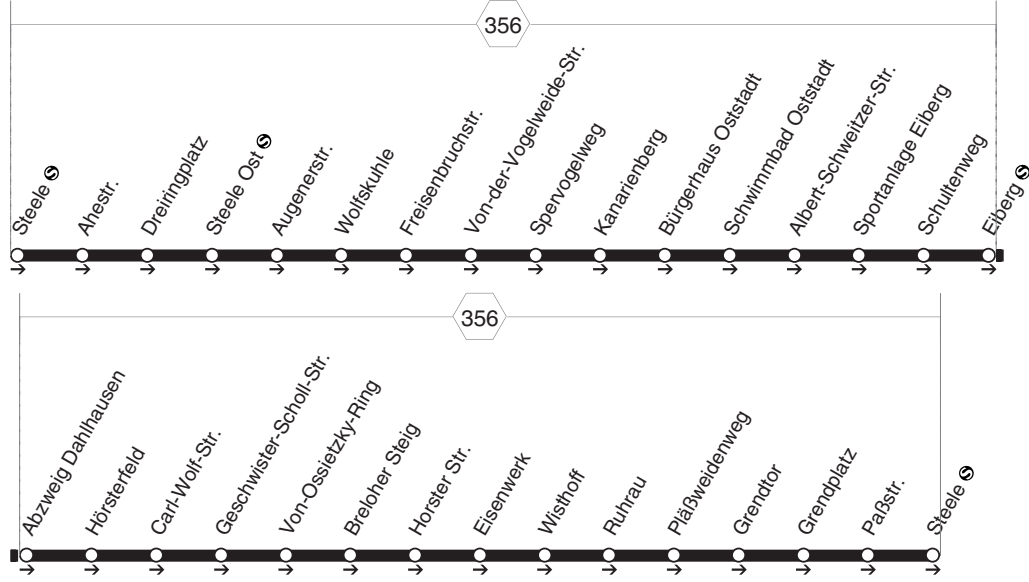

BUS 184

184

**RUHR
BAHN**

Steele - Freisenbruch - Hörsterfeld - Steele

BUS 184

184

Haltestellen	Abfahrtszeiten																
Steele S  (Bstg 9) ab	4.53	5.13	5.33	5.53	6.12	18.02	18.12	18.22	18.32	18.42	18.52	19.18	19.48	20.18	21.03	22.03	23.03
Ahestr. (Bstg 1)	55	15	35	55	14	04	14	24	34	44	54	20	50	20	05	05	05
Dreiringplatz (Bstg 1)	56	16	36	56	16	06	16	26	36	46	56	21	51	21	06	06	06
Steele Ost S  (Bstg 3)	59	19	39	59	19	09	19	29	39	49	59	24	54	24	09	09	09
Augenerstr. (Bstg 1)	5.00	20	40	6.00	20	10	20	30	40	50	19.00	25	55	25	10	10	10
Wolfskuhle (Bstg 1)	01	21	41	01	22	12	22	32	42	52	02	26	56	26	11	11	11
Freisenbruchstr. (Bstg 1)	03	23	43	03	24	14	24	34	44	54	04	28	58	28	13	13	13
V.-d.-Vogelweide-Str. (Bstg 1)	04	24	44	04	25	15	25	35	45	55	05	29	59	29	14	14	14
Spervogelweg (Bstg 1)	05	25	45	05	26	16	26	36	46	56	06	30	20.00	30	15	15	15
Kanarienweg (Bstg 1)	06	26	46	06	27	17	27	37	47	57	07	31	01	31	16	16	16
Bürgerhaus Oststadt (Bstg 1)	08	28	48	08	28	18	28	38	48	58	08	33	03	33	18	18	18
Schwimmbad Oststadt (Bstg 1)	09	29	49	09	30	20	30	40	50	19.00	10	34	04	34	19	19	19
Alb.-Schweitzer-Str. (Bstg 2)	10	30	50	10	32	22	32	42	52	02	12	35	05	35	20	20	20
Sportanlage Eiberg (Bstg 2)	11	31	51	11	33	23	33	43	53	03	13	36	06	36	21	21	21
Schultenweg (Bstg 1)	12	32	52	12	34	alle	24	34	44	54	04	14	37	07	37	22	22
Eiberg S  (Bstg 1)	13	33	53	13	35	10	25	35	45	55	05	15	38	08	38	23	23
Abzweig Dahlhausen (Bstg 1)	14	34	54	14	36	Min.	26	36	46	56	06	16	39	09	39	24	24
Hörsterfeld (Bstg 2)	16	36	56	16	38	28	38	48	58	08	18	41	11	41	26	26	26
Carl-Wolf-Str. (Bstg 2)	17	37	57	17	39	29	39	49	59	09	19	42	12	42	27	27	27
Geschw.-Scholl-Str. (Bstg 2)	18	38	58	18	40	30	40	50	19.00	10	20	43	13	43	28	28	28
Von-Ossietzky-Ring (Bstg 2)	19	39	59	19	41	31	41	51	01	11	21	44	14	44	29	29	29
Breloher Steig (Bstg 2)	20	40	6.00	20	42	32	42	52	02	12	22	45	15	45	30	30	30
Horster Str. (Bstg 2)	22	42	02	22	44	34	44	54	04	14	24	47	17	47	32	32	32
Eisenwerk (Bstg 2)	22	42	02	22	45	35	45	55	05	15	25	47	17	47	32	32	32
Wisthoff (Bstg 2)	23	43	03	23	46	36	46	56	06	16	26	48	18	48	33	33	33
Ruhr (Bstg 2)	24	44	04	24	47	37	47	57	07	17	27	49	19	49	34	34	34
Pläbweidenweg (Bstg 2)	25	45	05	25	48	38	48	58	08	18	28	50	20	50	35	35	35
Grendtor (Bstg 1)	27	47	07	27	50	40	50	19.00	10	20	30	52	22	52	37	37	37
Grendplatz (Bstg 1)	28	48	08	28	52	42	52	02	12	22	32	53	23	53	38	38	38
Paßstr. (Bstg 1)	29	49	09	29	53	43	53	03	13	23	33	54	24	54	39	39	39
Steele S  (Bstg 5)	5.30	5.50	6.10	6.30	6.54	18.44	18.54	19.04	19.14	19.24	19.34	19.55	20.25	20.55	21.40	22.40	23.40