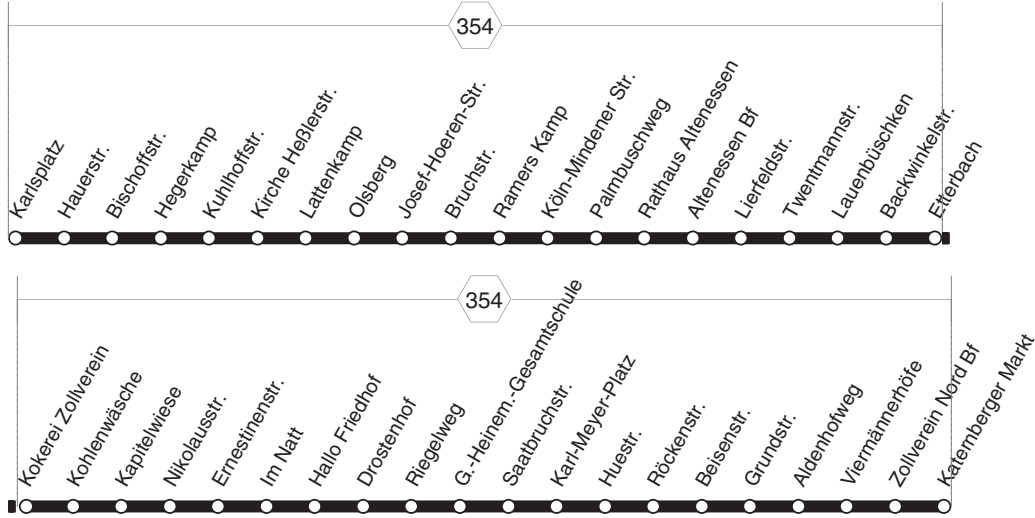

183

183

Karlsplatz - Altenessen -
Stoppenberg - Katernberg
und zurück

183

Haltestellen		Abfahrtszeiten																	
		VI																	
Karlsplatz (Bstg 1)	ab	4.31	7.31	8.01	9.06	12.06	13.06	14.01	18.01	18.31	19.22	20.22	21.22						
Karlsplatz (Bstg 2)		32	32	02	07	07	07	02	02	32	23	23	23						
Hauerstr. (Bstg 1)		34	34	04	09	09	09	04	04	34	25	25	25						
Bischoffstr. (Bstg 1)		35	35	05	10	10	10	05	05	35	26	26	26						
Hegerkamp (Bstg 1)		37	37	07	12	12	12	07	07	37	28	28	28						
Kuhlhoffstr. (Bstg 1)		38	38	08	13	alle	13	08	08	38	29	29	29						
Kirche Heßlerstr. (Bstg 1)		39	39	09	14	60	14	09	09	39	30	30	30						
Lattenkamp (Bstg 1)		40	40	10	15	Min.	15	10	10	40	31	31	31						
Olsberg (Bstg 1)		41	41	11	16		16	11	11	41	32	32	32						
Josef-Hoeren-Str. (Bstg 3)		43	43	13	18		18	13	13	43	33	33	33						
Ramers Kamp (Bstg 1)		45	45	15	20		20	15	15	45	35	35	35						
Palmbuschweg (Bstg 1)		48	48	18	23		23	18	18	48	38	38	38						
Rath. Altenessen (Bstg 1)		49	49	19	24		24	19	19	49	39	39	39						
Altenessen Bf (Bstg 4)		52	52	22	8.57	27	27	22	22	52	42	42	42						
Twentmannstr. (Bstg 1)		55	alle	55	25	9.00	30	30	13.00	30	55	25	alle	25	55	44	44	44	
Lauenbüschken (Bstg 1)		56	30	56	26	01	31	31	01	31	56	26	30	26	56	45	45	45	
Etterbach (Bstg 1)		58	Min.	58	28	03	33	33	03	33	58	28	Min.	28	58	47	47	47	
Kokerei Zollverein (Bstg 1)		59		59	29	04	34	34	04	34	59	29		29	59	48	48	48	
Kohlenwäsche (Bstg 1)		5.00		8.00	30	05	35	35	05	35	14.00	30		30	19.00	49	49	49	
Kapitelwiese (Bstg 3)		01		01	31	06	36	36	06	36	01	31		31	01	50	50	50	
Ernestinenstr. (Bstg 5)		04		04	34	09	39	39	09	39	04	34		34	04	53	53	53	
Hallo Friedhof (Bstg 1)		06		06	36	11	41	alle	41	11	41	06		36	06	55	55	55	
Drostenhof (Bstg 1)		07		07	37	12	42	30	42	12	42	07		37	07	56	56	56	
Riegelweg (Bstg 1)		09		09	39	14	44	Min.	44	14	44	09		39	09	58	58	58	
G.-Heinem.-Gesch. (Bstg 2)		11		11	41	16	46		46	16	46	11		41	11	20.00	21.00	22.00	
Karl-Meyer-Platz (Bstg 2)		13		13	43	18	48		48	18	48	13		43	13	02	02	02	
Huestr. (Bstg 1)		15		15	45	20	50		50	20	50	15		45	15	03	03	03	
Röckenstr. (Bstg 1)		17		17	47	22	52		52	22	52	17		47	17	05	05	05	
Grundstr. (Bstg 1)		19		19	49	24	54		54	24	54	19		49	19	07	07	07	
Viermännerhöfe (Bstg 1)		21		21	51	26	56		56	26	56	21		51	21	09	09	09	
Zollverein Nord Bf (Bstg 2)		23		23	53	28	58		58	28	58	23		53	23	11	11	11	
Katernberger Markt (Bstg 3)	an	5.25		8.25	8.55	9.30	10.00		13.00	13.30	14.00	14.25	14.55		18.55	19.25	20.12	21.12	22.12