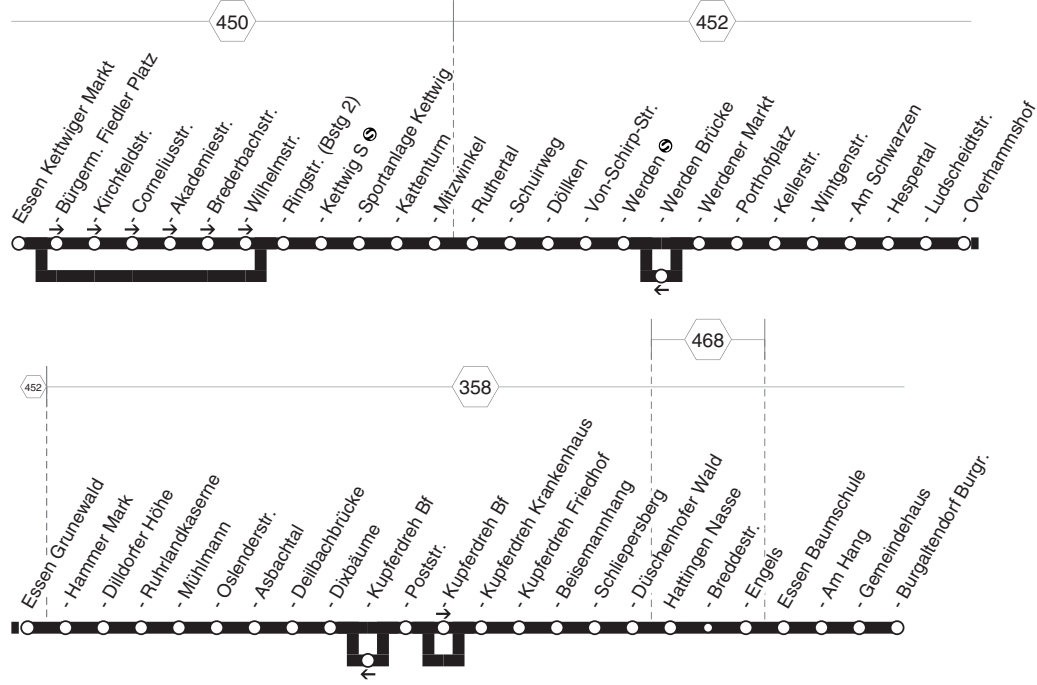

**BUS** 180

**180**

**RUHR  
BAHN**

## Kettwig - Werden - Kupferdreh - Burgaltendorf und zurück

**180**

**BUS**

Haltestellen	Abfahrtszeiten								
Kettwiger Markt (Bstg 2)	5.37	7.37	12.37	14.37	19.07	20.06	21.06	22.06	
Bürgern. Fiedler Platz (Bstg 1)	38	38	38	38	08	07	07	07	
Kirchfeldstr. (Bstg 1)	39	39	39	39	09	08	08	08	
Akademiestr. (Bstg 1)	41	41	41	41	11	09	09	09	
Brederbachstr. (Bstg 2)	42	42	42	42	12	10	10	10	
Wilhelmstr. (Bstg 3)	43	43	43	43	13	11	11	11	
Kettwig S (Bstg 3)	46	46	46	46	16	13	13	13	
Sportanlage Kettwig (Bstg 1)	46	46	46	46	16	13	13	13	
Mitzwinkel (Bstg 1)	48	48	48	48	18	15	15	15	
Schuirweg (Bstg 1)	51	51	51	51	21	18	18	18	
Von-Schirp-Str. (Bstg 1)	53	53	53	53	23	20	20	20	
Werden (Bstg 2) ab	5.25	5.55	7.55	12.55	14.55	19.25	20.22	21.22	22.22
Werdener Markt (Bstg 1)	28	58	58	58	58	28	24	24	24
Porthofplatz (Bstg 1)	29	59	59	59	59	29	25	25	25
Am Schwarzen (Bstg 1)	33	6.03	8.03	13.03	15.03	33	28	28	28
Hespertal (Bstg 1)	35	05	alle 20	05	alle 30	05	alle 30	05	alle 30
Overhammshof (Bstg 1)	37	07	20	07	30	07	30	07	30
Grunewald (Bstg 1)	38	08	Min.	08	Min.	08	Min.	08	Min.
Hammer Mark (Bstg 1)	39	09	09	09	09	39	33	33	33
Rehmanns Hof (Bstg 1)	40	10	10	10	10	40	34	34	34
Dilldorfer Höhe (Bstg 1)	42	12	12	12	12	42	35	35	35
Ruhrlandkaserne (Bstg 1)	43	13	13	13	13	43	36	36	36
Asbachtal (Bstg 2)	46	16	16	16	16	46	39	39	39
Deilbachbrücke (Bstg 2)	47	17	17	17	17	47	40	40	40
Poststr. (Bstg 1)	49	19	19	19	19	49	42	42	42
Kupferdreh Bf (Bstg 3)	50	20	20	20	20	50	43	43	43
Kupferdreh Krankenhaus (Bstg 1)	52	22	22	22	22	52	45	45	45
Kupferdreh Friedhof (Bstg 1)	53	23	23	23	23	53	46	46	46
Schliepersberg (Bstg 1)	56	26	26	26	26	56	48	48	48
Nasse	59	29	29	29	29	59	51	51	51
Engels	6.01	31	31	31	31	20.01	53	53	53
Gemeindehaus (Bstg 3)	04	34	34	34	34	04	56	56	56
Burgaltend. Burgr. (Bstg 4) an	6.05	6.35	8.35	13.35	15.35	20.05	20.57	21.57	22.57