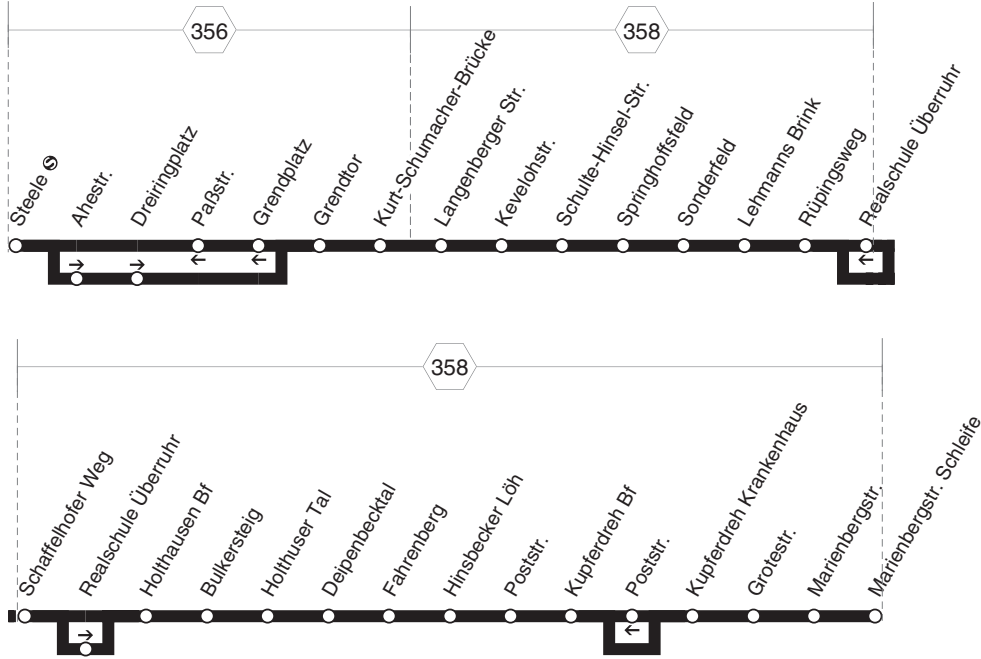

BUS

177

177

**RUHR
BAHN**

**Steele - Überraehr - Kupferdreh
und zurück**

177

BUS

Haltestellen		Abfahrtszeiten													
Steele S  (Bstg 11)	ab	4.59	5.29	5.49	6.09	6.29	18.29	18.49	19.09	19.34	20.04	22.34	23.04		
Ahestr. (Bstg 1)		5.01	31	51	11	31	31	51	11	36	06	36	06		
Dreiringplatz (Bstg 1)		02	32	53	13	33	33	53	13	37	07	37	07		
Grendtör (Bstg 1)		03	33	54	14	34	34	54	14	38	08	38	08		
K.-Schumacher-Br. (Bstg 1)		04	34	56	16	36	36	56	16	39	09	39	09		
Langenberger Str. (Bstg 1)		06	36	58	18	38	38	58	18	41	11	41	11		
Kevelohstr. (Bstg 1)		07	37	6.00	20	40	40	19.00	20	42	12	42	12		
Schulte-Hinsel-Str. (Bstg 1)		08	38	01	21	41	41	01	21	43	13	43	13		
Springhoffsfeld (Bstg 1)		10	40	03	23	43	43	03	23	45	15	45	15		
Sonderfeld (Bstg 1)		11	41	04	24	44	44	04	24	46	16	46	16		
Lehmanns Brink (Bstg 3)		13	43	06	26	46	46	06	26	48	18	48	18		
Rüplingsweg (Bstg 1)		14	44	07	27	47	alle	47	07	27	49	19	alle	49	19
Schaffelhofer Weg (Bstg 1)		16	46	09	29	49	20	49	09	29	51	21	30	51	21
Realschule Übrerruhr (Bstg 1)		17	47	10	30	50	Min.	50	10	30	52	22	Min.	52	22
Holthausen Bf (Bstg 1)		19	49	12	32	52	52	12	32	54	24	54	24		
Bulkersteig (Bstg 1)		20	50	13	33	53	53	13	33	55	25	55	25		
Holthuser Tal (Bstg 1)		20	50	13	33	53	53	13	33	55	25	55	25		
Deipenbecktal (Bstg 1)		21	51	14	34	54	54	14	34	56	26	56	26		
Fahrenberg (Bstg 1)		22	52	16	36	56	56	16	36	57	27	57	27		
Hinsbecker Löh (Bstg 2)		23	53	17	37	57	57	17	37	58	28	58	28		
Poststr. (Bstg 2)		24	54	18	38	58	58	18	38	59	29	59	29		
Kupferdreh Bf (Bstg 4)		25	55	19	39	59	59	19	39	20.00	30	23.00	30		
Kupferdreh Krankenhaus (Bstg 1)		27	57	21	41	7.01	19.01	21	41	02	32	02	32		
Grotestr. (Bstg 1)		28	58	22	42	02	02	22	42	03	33	03	33		
Marienbergstr. (Bstg 1)		29	59	23	43	03	03	23	43	04	34	04	34		
Marienbergstr. Schl. (Bstg 1)	an	5.30	6.00	6.24	6.44	7.04	19.04	19.24	19.44	20.05	20.35	23.05	23.35		