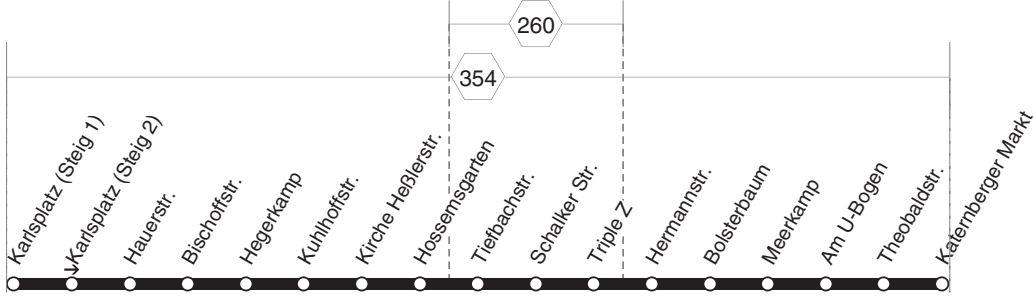

173

173

RUHR
BAHN

Karlsruhlplatz - Katernberg und zurucl

173

BUS

Haltestellen		Abfahrtszeiten															
Karlsplatz (Bstg 1)	ab	6.16	6.46	7.16	7.46	8.36		12.36	13.36	14.16		18.16	18.46	19.52	20.52	21.52	22.52
Karlsplatz (Bstg 2)		17	47	17	47	37		37	37	17		17	47	53	53	53	53
Hauerstr. (Bstg 1)		19	49	19	49	39		39	39	19		19	49	55	55	55	55
Bischoffstr. (Bstg 1)		20	50	20	50	40		40	40	20		20	50	56	56	56	56
Hegerkamp (Bstg 1)		22	52	22	52	42		42	42	22		22	52	58	58	58	58
Kuhlhoffstr. (Bstg 1)		23	53	23	53	43		43	43	23		23	53	59	59	59	59
Kirche Heßlerstr. (Bstg 1)		24	54	24	54	44		44	44	24		24	54	20.00	21.00	22.00	23.00
Hossemgarten (Bstg 1)		26	56	26	56	46	alle	46	46	26	alle	26	56	01	01	01	01
Tiefbachstr. (Bstg 1)		27	57	27	57	47	60	47	47	27	30	27	57	02	02	02	02
Schalk Str. (Bstg 1)		28	58	28	58	48	Min.	48	48	28	Min.	28	58	03	03	03	03
Triple Z (Bstg 3)		29	59	29	59	49		49	49	29		29	59	04	04	04	04
Hermannstr. (Bstg 1)		31	7.01	31	8.01	51		51	51	31		31	19.01	06	06	06	06
Bolsterbaum (Bstg 1)		32	02	32	02	52		52	52	32		32	02	07	07	07	07
Meerkamp (Bstg 1)		33	03	33	03	53		53	53	33		33	03	08	08	08	08
Am U-Bogen (Bstg 1)		34	04	34	04	54		54	54	34		34	04	09	09	09	09
Theobaldstr. (Bstg 1)		36	06	36	06	56		56	56	36		36	06	11	11	11	11
Katernberger Markt (Bstg 3)	an	6.38	7.08	7.38	8.08	8.58		12.58	13.58	14.38		18.38	19.08	20.13	21.13	22.13	23.13