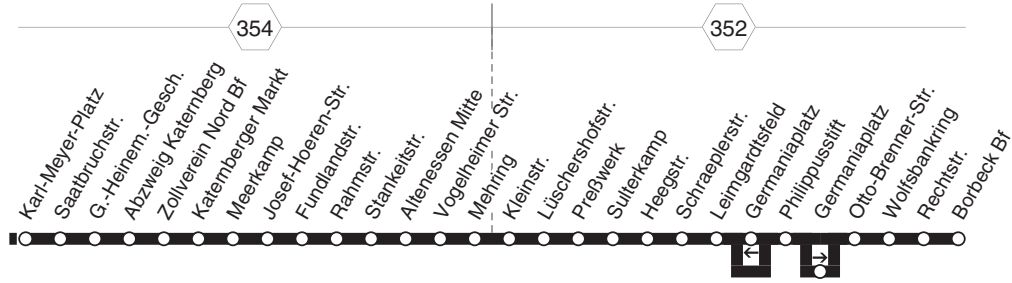

BUS 170

170

**RUHR
BAHN**

**Steele - Kray - Schonnebeck - Katernberg -
Altenessen - Borbeck
und zurück**

170

BUS

Haltestellen		Abfahrtszeiten																				
		33				33				33				33								
Steele S S (Bstg 10)	ab					4.55		5.15					5.35				5.55		6.05		6.15	
Ahestr. (Bstg 1)						57		17					37				57		07		17	
Steele Ost S S (Bstg 1)						5.02		22					42				6.02		12		22	
Freisenbruchstr. (Bstg 3)						03		23					43				03		13		23	
Zweibachegge (Bstg 1)						06		26					46				06		16		26	
Sulzbachtal (Bstg 1)						11		31					51				11		21		31	
Wendelinstr. (Bstg 1)						13		33					53				13		23		33	
Kray Mitte (Bstg 3)		4.14	4.44	4.58	18	38							58	6.03	6.08	6.13	18	6.23	28	6.33	38	6.43
Kray Nord Bf (Bstg 4)		15	45	59	19	39							59	04	09	14	19	24	29	34	39	44
Zeche Bonifacius (Bstg 3)		17	47	5.02	22	42							6.02	07	12	17	22	27	32	37	42	47
Rheinellbeweg (Bstg 1)		17	47	02	22	42							02	07	12	17	22	27	32	37	42	47
Bonifaciusstr. (Bstg 2)		22	52	07	27	47							07	12	17	22	27	32	37	42	47	52
Portendieckstr. (Bstg 3)		24	54	09	29	5.39	49	5.59					09	14	19	24	29	34	39	44	49	54
Karl-Meyer-Platz (Bstg 1)		27	57	12	32	42	52	6.02					12	17	22	27	32	37	42	47	52	57
G.-Heinem.-Gesch. (Bstg 1)		29	59	14	34	44	54	04					14	19	24	29	34	39	44	49	54	59
Abzw. Katernberg (Bstg 9)		30	5.00	16	36	46	56	06					16	21	26	31	36	41	46	51	56	7.01
Zollverein Nord Bf (Bstg 2)		32	02	18	38	48	58	08					18	23	28	33	38	43	48	53	58	03
Katernberger Markt (Bstg 5)		34	04	20	40	50	6.00	10	6.15				20	25	30	35	40	45	50	55	7.00	05
Josef-Hoeren-Str. (Bstg 1)		37	07	23	43	53	03	13	18	23	28	33	38	43	48	53	58	03	08	13	18	23
Rahmstr. (Bstg 1)		40	10	26	46	56	06	16	21	26	31	36	41	46	51	56	7.01	06	11	16	21	26
Altenessen Mitte (Bstg 1)		43	13	30	50	6.00	10	20	25	30	35	40	45	50	55	7.00	05	10	15	20	25	30
Mehring (Bstg 1)		46	16	34	54	04	14	24	29	34	39	44	49	54	59	04	09	14	19	24	29	34
Lüschershofstr. (Bstg 1)		48	18	37	57	07	17	27	32	37	42	47	52	57	7.02	07	12	17	22	27	32	37
Sulterkamp (Bstg 2)		51	21	40	6.00	10	20	30	35	40	45	50	55	7.00	05	10	15	20	25	30	35	40
Philippusstift (Bstg 1)		55	25	45	05	15	25	35	40	45	50	55	7.00	05	10	15	20	25	30	35	40	45
Germaniaplatz (Bstg 2)		57	27	47	07	17	27	37	42	47	52	57	02	07	12	17	22	27	32	37	42	47
Wolfsbankring (Bstg 1)		58	28	49	09	19	29	39	44	49	54	59	04	09	14	19	24	29	34	39	44	49
Borbeck Bf (Bstg 7)	an	5.00	5.30	5.51	6.11	6.21	6.31	6.41	6.46	6.51	6.56	7.01	7.06	7.11	7.16	7.21	7.26	7.31	7.36			