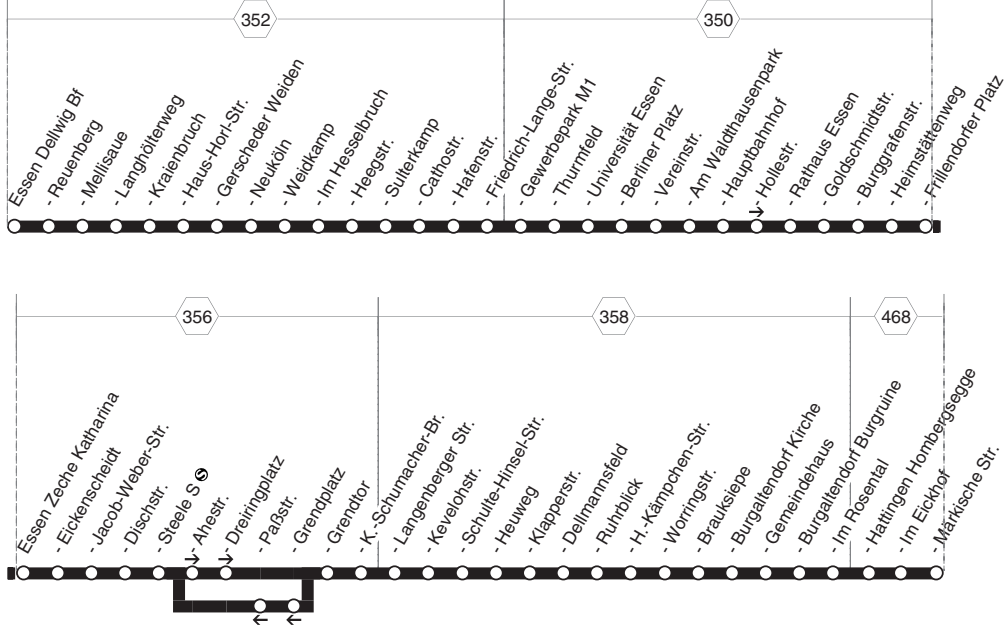

BUS

166

166

**RUHR
BAHN**

**Dellwig - Essen Hbf - Steele -
E-Burgaltendorf - HAT-Niederwenigern
und zurück**

166

BUS

Haltestellen		Abfahrtszeiten													
Dellwig Bf (Bstg 3)	ab	4.39	5.09	5.39	6.01	6.21	6.41	7.41	8.01	8.21	8.41	12.01			
Mellisau (Bstg 1)		41	11	41	04	24	44	44	04	24	44	04			
Langhölterweg (Bstg 1)		42	12	42	05	25	45	45	05	25	45	05			
Haus-Horl-Str. (Bstg 1)		44	14	44	07	27	47	47	07	27	47	07			
Neuköln (Bstg 1)		46	16	46	09	29	49	49	09	29	49	09			
Sulterkamp (Bstg 1)		50	20	50	14	34	54	54	14	34	54	14			
Hafenstr. (Bstg 1)		53	23	53	17	37	57	57	17	37	57	17			
Thurnfeld (Bstg 1)		58	28	58	22	42	7.02	8.02	22	42	9.02	22			
Universität Essen (Bstg 1)		59	29	59	23	43	03	03	23	43	03	23			
Berliner Platz (Bstg 3)		5.00	30	6.00	24	44	04	04	24	44	04	24			
Essen Hbf (Bstg 2)	an	5.05	5.35	6.05	6.31	6.51	7.11	8.11	8.31	8.51	9.11	12.31			
Essen Hbf (Bstg 2)	ab	5.05	5.35	6.05	6.22	6.32	6.42	6.52	7.02	7.12	8.12	8.32	8.52	9.12	12.32
Rathaus Essen (Bstg 3)		09	39	09	27	37	47	57	07	17	27	37			
Burggrafenstr. (Bstg 1)		14	44	14	32	42	52	7.02	12	22	usw.	42			
Frillendorfer Platz (Bstg 3)		16	46	16	35	45	55	05	15	25	usw.	45			
Jacob-Weber-Str. (Bstg 1)		20	50	20	39	49	59	09	19	29	39	49			
Steele S (Bstg 11)	an	5.23	5.53	6.23	6.43	6.53	7.03	7.13	7.23	7.33	8.33	8.53	9.13	9.33	12.53
Steele S (Bstg 11)	ab	5.24	5.54	6.24	6.44	6.54	7.04	7.14	7.24	7.34	8.34	8.54	9.14	9.34	12.54
Dreiringplatz (Bstg 1)		27	57	27	48	58	08	18	28	38	38	58	18	38	58
Langenberger Str. (Bstg 1)		31	6.01	31	53	7.03	13	23	33	43	43	9.03	23	43	13.03
Schulte-Hinsel-Str. (Bstg 1)		33	03	33	56	06	16	26	36	46	46	06	26	46	06
Klapperstr. (Bstg 1)		35	05	35	58	08	18	28	38	48	48	08	28	48	08
Ruhrblick (Bstg 1)		37	07	37	7.01	11	21	31	41	51	51	11	31	51	11
Brauksiepe (Bstg 1)		40	10	40	04	14	24	34	44	54	54	14	34	54	14
Gemeindehaus (Bstg 1)		5.42	6.12	6.42	06	16	26	7.36	46	7.56	8.56	16	9.36	9.56	16
Burgaltend. Burgr. (Bstg 5)	an				7.07	7.17	7.27		7.47			9.17			13.17
Burgaltendorf Burgruine (Bstg 5)		5.43	6.13	6.43			7.37		7.57		8.57		9.37	9.57	
Hornbergsegge			45	15			39		59		59		39	59	
Im Eickhof			47	17			42		8.02		9.02		42	10.02	
Märkische Str. (Eickhof)	an	5.48	6.18	6.48			7.43		8.03		9.03		9.43	10.03	