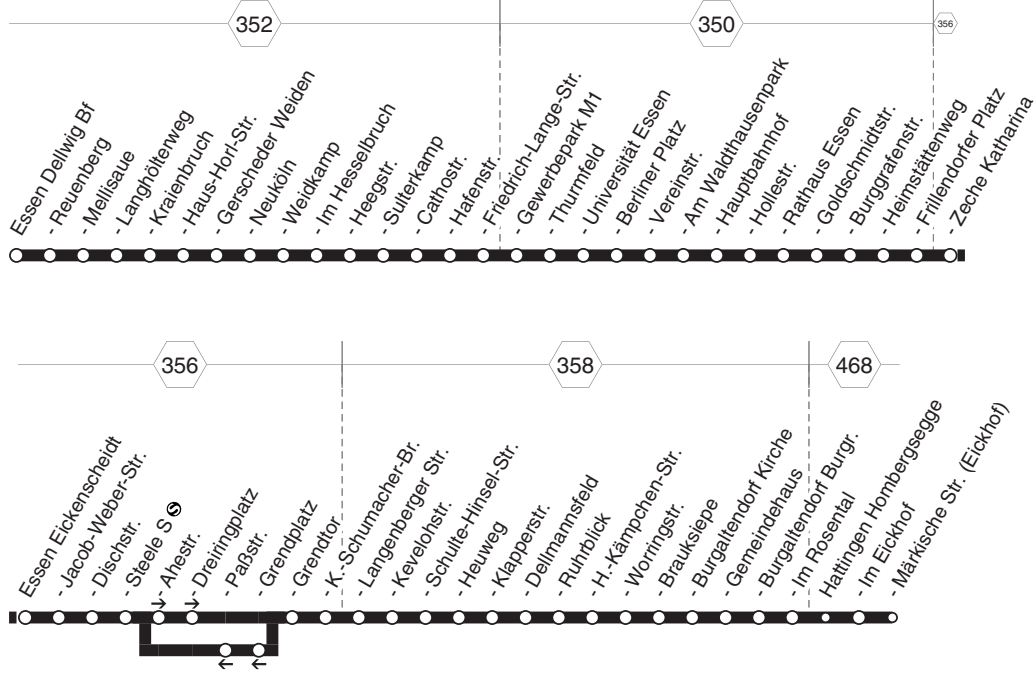

BUS 166

166

**RUHR
BAHN**

**Dellwig - Essen Hbf - Steele -
E-Burgallendorf - HAT-Niederwenigern
und zurück**

166

BUS

Haltestellen		Abfahrtszeiten																
Dellwig Bf (Bstg 3)	ab	4.39	5.09	5.39		6.01		6.21		6.41		7.41	8.01	8.21	8.41		12.01	
Mellisau (Bstg 1)		41	11	41		04		24		44		44	04	24	44		04	
Langhölterweg (Bstg 1)		42	12	42		05		25		45		45	05	25	45		05	
Haus-Horl-Str. (Bstg 1)		44	14	44		07		27		47		47	07	27	47		07	
Neuköln (Bstg 1)		46	16	46		09		29		49		49	09	29	49		09	
Sulterkamp (Bstg 1)		50	20	50		14		34		54		54	14	34	54		14	
Hafenstr. (Bstg 1)		53	23	53		17		37		57		57	17	37	57		17	
Thurnfeld (Bstg 1)		58	28	58		22		42		7.02		8.02	22	42	9.02		22	
Universität Essen (Bstg 1)		59	29	59		23		43		03		03	23	43	03		23	
Berliner Platz (Bstg 3)		5.00	30	6.00		24		44		04		04	24	44	04		24	
Essen Hbf (Bstg 2)	an	5.05	5.35	6.05		6.31		6.51		7.11		8.11	8.31	8.51	9.11		12.31	
Essen Hbf (Bstg 2)	ab	5.05	5.35	6.05		6.22	6.32	6.42	6.52	7.02	7.12	8.12	8.32	8.52	9.12		12.32	
Rathaus Essen (Bstg 3)		09	39	09		27	37	47	57	07	17	17	37	57	17		37	
Burggrafenstr. (Bstg 1)		14	44	14		32	42	52	7.02	12	22	usw.	22	42	9.02	22	usw.	42
Frillendorfer Platz (Bstg 3)		16	46	16		35	45	55	05	15	25	bis	25	45	05	25	bis	45
Jacob-Weber-Str. (Bstg 1)		20	50	20		39	49	59	09	19	29	29	49	09	29		49	
Steele S  (Bstg 11)	an	5.23	5.53	6.23		6.43	6.53	7.03	7.13	7.23	7.33	8.33	8.53	9.13	9.33		12.53	
Steele S  (Bstg 11)	ab	5.24	5.54	6.24		6.44	6.54	7.04	7.14	7.24	7.34	8.34	8.54	9.14	9.34		12.54	
Dreiringplatz (Bstg 1)		27	57	27		48	58	08	18	28	38	38	58	18	38		58	
Langenberger Str. (Bstg 1)		31	6.01	31		53	7.03	13	23	33	43	43	9.03	23	43		13.03	
Schulte-Hinsel-Str. (Bstg 1)		33	03	33		56	06	16	26	36	46	46	06	26	46		06	
Klapperstr. (Bstg 1)		35	05	35		58	08	18	28	38	48	48	08	28	48		08	
Ruhrblick (Bstg 1)		37	07	37		7.01	11	21	31	41	51	51	11	31	51		11	
Brauksiepe (Bstg 1)		40	10	40		04	14	24	34	44	54	54	14	34	54		14	
Gemeindehaus (Bstg 1)		5.42	6.12	6.42		06	16	26	7.36	46	7.56	8.56	16	9.36	9.56		16	
Burgaltend. Burgr. (Bstg 5)	an					7.07	7.17	7.27		7.47			9.17				13.17	
Burgaltendorf Burgruine (Bstg 5)		5.43	6.13	6.43					7.37	7.57	8.57		9.37	9.57				
Hombergsegge		45	15	45					39	59	59		39	59				
Im Eickhof		47	17	47					42	8.02	9.02		42	10.02				
Märkische Str. (Eickhof)	an	5.48	6.18	6.48				7.43	8.03	9.03	9.03		9.43	10.03				