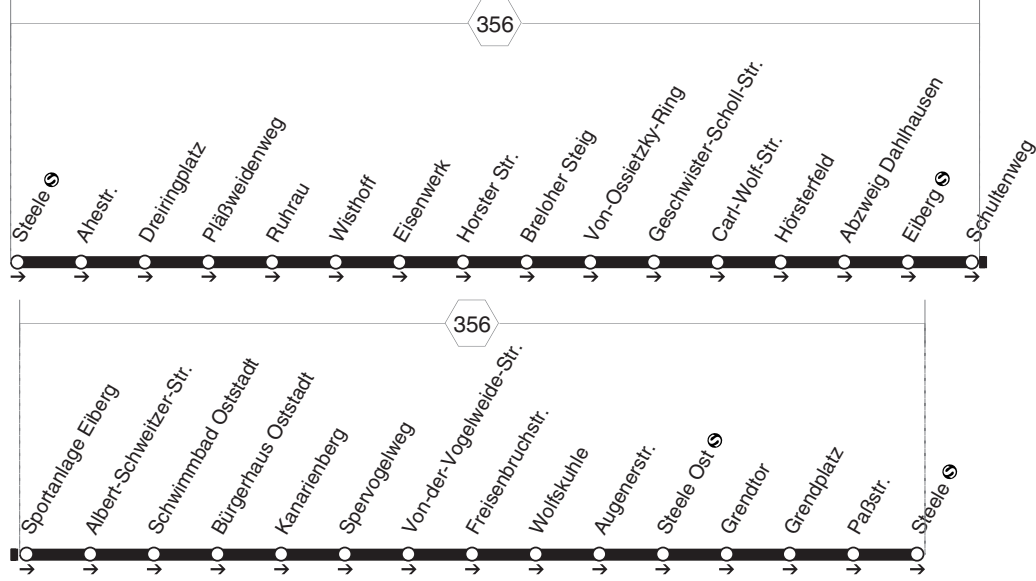

BUS 164

164

**RUHR
BAHN**

Steele - Hörsterfeld - Freisenbruch - Steele

164

BUS

Haltestellen	Abfahrtszeiten																
Essen Steele S (Bstg 9) ab	4.13	5.03	5.23	5.43	6.03	6.17	6.27	6.37	6.47	6.57	7.07	18.47	19.03	19.33	20.33	21.33	
- Ahestr. (Bstg 1)	15	05	25	45	05	19	29	39	49	59	09	49	05	35	35	35	
- Dreiringplatz (Bstg 1)	16	06	26	46	06	21	31	41	51	7.01	11	51	06	36	36	36	
- Pfäbweidenweg (Bstg 1)	18	08	28	48	08	23	33	43	53	03	13	53	08	38	38	38	
- Ruhrau (Bstg 1)	19	09	29	49	09	24	34	44	54	04	14	54	09	39	39	39	
- Wisthoff (Bstg 1)	19	09	29	49	09	24	34	44	54	04	14	54	09	39	39	39	
- Horster Str. (Bstg 1)	21	11	31	51	11	26	36	46	56	06	16	56	11	41	41	41	
- Breloher Steig (Bstg 1)	23	13	33	53	13	28	38	48	58	08	18	58	13	43	43	43	
- Von-Ossietzky-Ring (Bstg 1)	24	14	34	54	14	29	39	49	59	09	19	59	14	44	44	44	
- Geschw.-Scholl-Str. (Bstg 1)	25	15	35	55	15	30	40	50	7.00	10	20	19.00	15	45	45	45	
- Hörsterfeld (Bstg 1)	27	17	37	57	17	32	42	52	02	12	22	02	17	47	47	47	
- Abzweig Dahlhausen (Bstg 2)	29	19	39	59	19	34	44	54	04	14	24	04	19	49	49	49	
- Eiberg S (Bstg 2)	30	20	40	6.00	20	35	45	55	05	15	25	05	20	50	50	50	
- Schultenweg (Bstg 2)	31	21	41	01	21	36	46	56	06	16	26	alle 10 Min.	06	21	51	usw. bis 51	51
- Sportanlage Eiberg (Bstg 1)	32	22	42	02	22	38	48	58	08	18	28	08	22	52	52	52	
- Alb.-Schweitzer-Str. (Bstg 1)	33	23	43	03	23	39	49	59	09	19	29	09	23	53	53	53	
- Schwimmbad Oststadt (Bstg 2)	34	24	44	04	24	40	50	7.00	10	20	30	10	24	54	54	54	
- Bürgerhaus Oststadt (Bstg 2)	35	25	45	05	25	41	51	01	11	21	31	11	25	55	55	55	
- Kanarienberg (Bstg 2)	36	26	46	06	26	43	53	03	13	23	33	13	26	56	56	56	
- Spervogelweg (Bstg 2)	37	27	47	07	27	44	54	04	14	24	34	14	27	57	57	57	
- V.-d.-Vogelweide-Str. (Bstg 2)	38	28	48	08	28	45	55	05	15	25	35	15	28	58	58	58	
- Freisenbruchstr. (Bstg 2)	39	29	49	09	29	46	56	06	16	26	36	16	29	59	59	59	
- Wolfskuhle (Bstg 2)	40	30	50	10	30	47	57	07	17	27	37	17	30	20.00	21.00	22.00	
- Augenerstr. (Bstg 2)	41	31	51	11	31	49	59	09	19	29	39	19	31	01	01	01	
- Steele Ost S (Bstg 2)	43	33	53	13	33	51	7.01	11	21	31	41	21	33	03	03	03	
- Grendtor (Bstg 1)	45	35	55	15	35	53	03	13	23	33	43	23	35	05	05	05	
- Grendplatz (Bstg 1)	46	36	56	16	36	55	05	15	25	35	45	25	36	06	06	06	
- Paßstr. (Bstg 1)	47	37	57	17	37	56	06	16	26	36	46	26	37	07	07	07	
- Steele S (Bstg 5) an	4.48	5.38	5.58	6.18	6.38	6.57	7.07	7.17	7.27	7.37	7.47	19.27	19.38	20.08	21.08	22.08	

Weitere Fahrten siehe NachtNetz