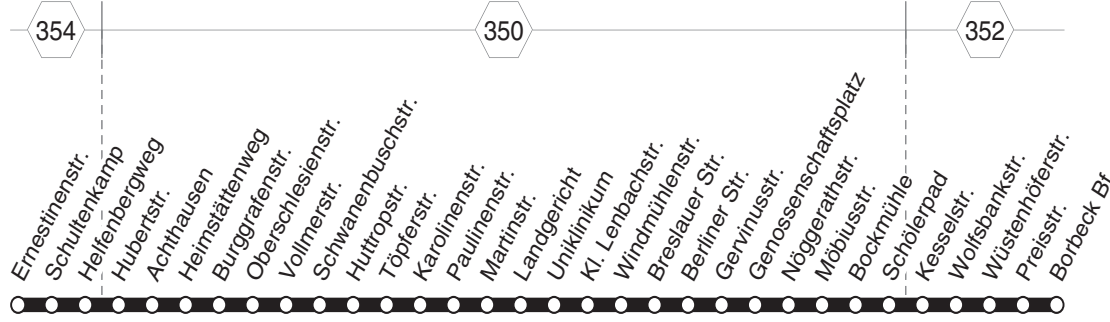

**BUS** 160

**160**

**EVAG** Stoppenberg - Rüttenscheid - Borbeck  
und zurück

**160**

**BUS**

Haltestellen		Abfahrtszeiten													
Ernestinenstr. (Bstg 4)	ab	4.41	5.21	5.41	5.53	18.53	19.16	23.16	6.46	7.16	7.46	8.18	18.48	19.16	23.16
Helfenbergweg (Bstg 1)		43	23	43	56	56	18	18	48	18	48	21	51	18	18
Heimstättenweg (Bstg 2)		47	27	47	6.00	19.00	22	22	52	22	52	25	55	22	22
Burggrafenstr. (Bstg 3)		49	29	49	03	03	24	24	54	24	54	28	58	24	24
Oberschlesienstr. (Bstg 3)		50	30	50	04	04	25	25	55	25	55	29	59	25	25
Schwänenbuschstr. (Bstg 3)		53	33	53	07	07	28	28	58	28	58	32	19.02	28	28
Huttopfstr. (Bstg 1)		55	35	55	09	09	30	30	7.00	30	8.00	34	04	30	30
Töpferstr. (Bstg 3)		57	37	57	11	11	32	32	02	32	02	36	06	32	32
Paulinenstr. (Bstg 2)		5.01	41	6.01	15	15	36	36	06	36	06	40	10	36	36
Martinstr. (Bstg 3)	an	5.03	5.43	6.03	6.18	19.18	19.38	23.38	7.08	7.38	8.08	8.43	19.13	19.38	23.38
Martinstr. (Bstg 3)	ab	5.03	5.43	6.03	6.18	19.18	19.39	23.39	7.09	7.39	8.09	8.43	19.13	19.39	23.39
Landgericht (Bstg 3)		05	45	05	20	alle 20	41	alle 41	11	41	11	45	alle 15	41	alle 41
Uniklinikum (Bstg 3)		06	46	06	21	20	42	30	42	12	42	12	46	30	42
Windmühlenstr. (Bstg 1)		09	49	09	25	Min. 25	45	Min. 45	15	45	15	50	Min. 20	45	Min. 45
Breslauer Str. (Bstg 3)		11	51	11	27	27	47	47	17	47	17	52	22	47	47
Berliner Str. (Bstg 3)		13	53	13	29	29	49	49	19	49	19	54	24	49	49
Gervinusstr. (Bstg 3)		15	55	15	31	31	51	51	21	51	21	56	26	51	51
Genossenschaftspl. (Bstg 1)		16	56	16	32	32	52	52	22	52	22	57	27	52	52
Möbiusstr. (Bstg 1)		18	58	18	35	35	54	54	24	54	24	9.00	30	54	54
Bockmühle (Bstg 3)		19	59	19	36	36	55	55	25	55	25	01	31	55	55
Schölerpad (Bstg 1)		21	6.01	21	38	38	57	57	27	57	27	03	33	57	57
Wolfsbankstr. (Bstg 1)		23	03	23	40	40	59	59	29	59	29	05	35	59	59
Wüstenhöferstr. (Bstg 1)		24	04	24	42	42	20.00	0.00	30	8.00	30	07	37	20.00	0.00
Preisstr. (Bstg 1)		25	05	25	43	43	01	01	31	01	31	08	38	01	01
Borbeck Bf (Bstg 4)	an	5.27	6.07	6.27	6.45	19.45	20.03	0.03	7.33	8.03	8.33	9.10	19.40	20.03	0.03