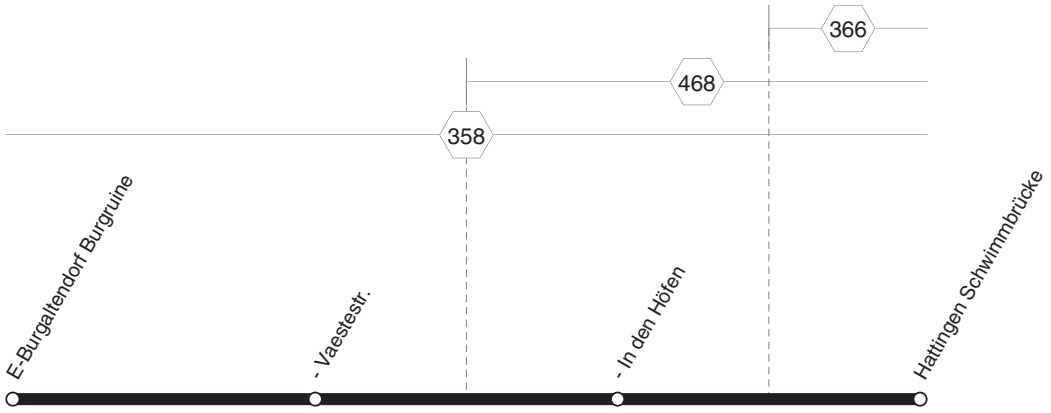

**BUS** 159

**159** **RUHR  
BAHN**

**Essen Burgaltendorf -  
Hattingen Schwimmbrücke  
und zurück**

**159** **BUS**

**BUS 159****montags bis freitags**

Haltestellen		Abfahrtszeiten															
Burgaltend. Burgr. (Bstg 4)	ab	4.50	5.55	6.55	7.55	8.35	9.35	10.35	11.35	12.35	13.35	14.35	15.35	16.35	17.35	18.35	19.35
- Vaestestr. (Bstg 1)		51	56	56	56	36	36	36	36	36	36	36	36	36	36	36	36
- In den Höfen (Bstg 1)		53	58	58	58	38	38	38	38	38	38	38	38	38	38	38	38
Hattingen Schwimmbrücke	an	4.55	6.00	7.00	8.00	8.40	9.40	10.40	11.40	12.40	13.40	14.40	15.40	16.40	17.40	18.40	19.40

**BUS 159****montags bis freitags**

Haltestellen		Abfahrtszeiten															
Hattingen Schwimmbrücke	ab	4.55	6.00	7.00	8.00	8.40	9.40	10.40	11.40	12.30	13.30	14.40	15.40	16.40	17.40	18.40	19.40
Essen In den Höfen (Bstg 2)		57	02	02	02	42	42	42	42	32	32	42	42	42	42	42	42
- Vaestestr. (Bstg 2)		59	04	04	04	44	44	44	44	34	34	44	44	44	44	44	44
- Burgaltend. Burgr. (Bstg 4)	an	5.00	6.05	7.05	8.05	8.45	9.45	10.45	11.45	12.35	13.35	14.45	15.45	16.45	17.45	18.45	19.45