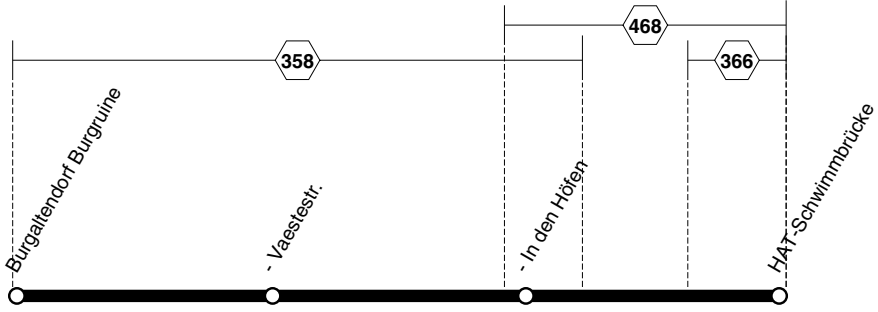

Essen Burgaltendorf - Hattingen Schwimmbrücke und zurück

BUS 159**montags bis freitags**

Haltestellen		Abfahrtszeiten															
Burgaltend. Burgr. (Bstg 4)	ab	4.50	5.55	6.55	7.55	8.35	9.35	10.35	11.35	12.35	13.35	14.35	15.35	16.35	17.35	18.35	19.35
- Vaestestr. (Bstg 1)		51	56	56	56	36	36	36	36	36	36	36	36	36	36	36	36
- In den Höfen		53	58	58	58	38	38	38	38	38	38	38	38	38	38	38	38
Hattingen Schwimmbrücke	an	4.55	6.00	7.00	8.00	8.40	9.40	10.40	11.40	12.40	13.40	14.40	15.40	16.40	17.40	18.40	19.40

BUS 159**montags bis freitags**

Haltestellen		Abfahrtszeiten															
Hattingen Schwimmbrücke	ab	4.55	6.02	7.02	8.02	8.52	9.52	10.52	11.52	12.52	13.52	14.52	15.52	16.52	17.52	18.52	19.52
Essen In den Höfen		57	04	04	04	54	54	54	54	54	54	54	54	54	54	54	54
- Vaestestr. (Bstg 2)		59	06	06	06	56	56	56	56	56	56	56	56	56	56	56	56
- Burgaltend. Burgr. (Bstg 4)	an	5.00	6.07	7.07	8.07	8.57	9.57	10.57	11.57	12.57	13.57	14.57	15.57	16.57	17.57	18.57	19.57

159
RUHR
BAHN**Essen Burgaltendorf -
Hattingen Schwimmbrücke
und zurück****159**
BUS