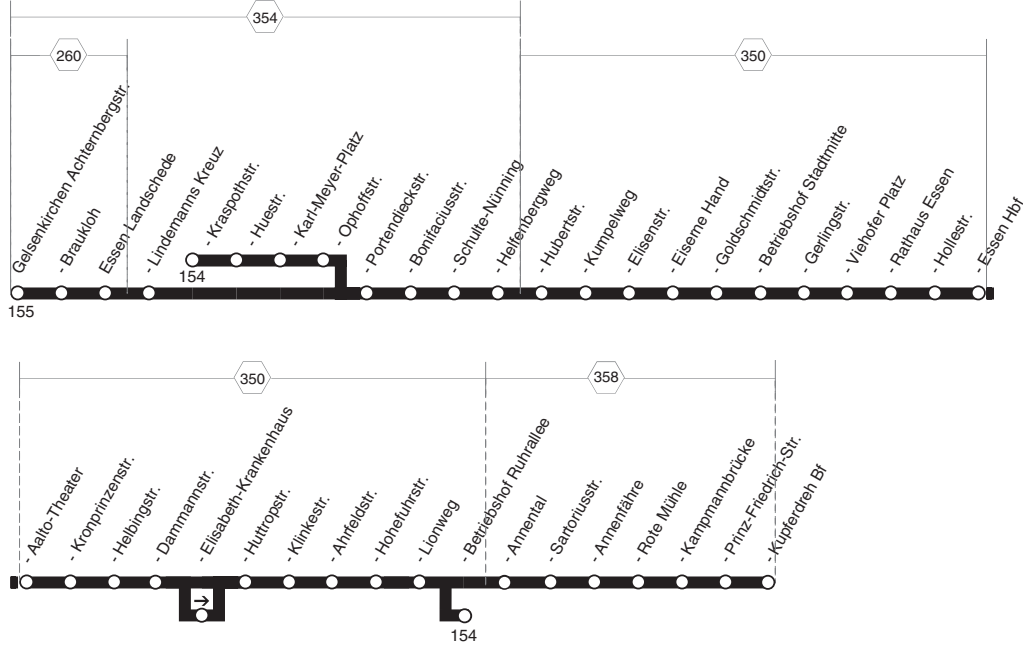

BUS

1541155

1541155

RUHR
BAHN

154: Beisen - E-Hbf - Bergerhausen
155: GE-Rothth. - E-Hbf - Kupferdreh
und zurück

1541155

BUS

BUS 1541155

montags bis freitags

**RUHR
BAHN**

1541155

**154: Beisen - E-Hbf - Bergerhausen
155: GE-Roths. - E-Hbf - Kupferdreh**

BUS

1541155

Haltstellen	Abfahrtszeiten																	
Liniennummer	155	155	155	154	155	154	155	154	155	154	155	154	155	154	155	154	155	154
Gelsenkirchen Achtembergstr. ab	4.35	5.05	5.35		6.00		6.20		6.40		7.00		7.20		7.40		8.00	
- Essen Landschaft (Bstg 1)	37	07	37		02		22		42		02		22		42		02	
- Lindemanns Kreuz (Bstg 1)	4.38	5.08	5.38		6.03		6.23		6.43		7.03		7.23		7.43		8.03	
- Kraspsthstr. (Bstg 1)						6.09		6.29		6.49		7.09		7.29		7.49		8.09
- Karl-Meyer-Platz (Bstg 3)					6.12		6.32		6.52		7.12		7.32		7.52		8.12	
- Portendieckstr. (Bstg 1)	4.39	5.09	5.39		6.04		6.24		6.44		7.04		7.24		7.44		8.04	
- Portendieckstr. (Bstg 4)					6.14		6.34		6.54		7.14		7.34		7.54		8.14	
- Bonifaciusstr. (Bstg 1)	4.41	5.11	5.41		6.06	16	6.26	36	6.46	56	7.06	16	7.26	36	7.46	56	8.06	16
- Helfenbergweg (Bstg 1)	44	14	44		09	19	29	39	49	59	09	19	29	39	49	59	09	19
- Hubertstr. (Bstg 1)	45	15	45		11	21	31	41	51	7.01	11	21	31	41	51	8.01	11	21
- Elisenstr. (Bstg 1)	47	17	47		13	23	33	43	53	03	13	23	33	43	53	03	13	23
- Goldschmidtstr. (Bstg 1)	49	19	49		16	26	36	46	56	06	16	26	36	46	56	06	16	26
- Betriebshof Stadtmitte (Bstg 1)	50	20	50		18	28	38	48	58	08	18	28	38	48	58	08	18	28
- Viehofer Platz (Bstg 1)	52	22	52		21	31	41	51	7.01	11	21	31	41	51	8.01	11	21	31
- Rathaus Essen (Bstg 7)	54	24	54		23	33	43	53	03	13	23	33	43	53	03	13	23	33
- Hollestr. (Bstg 3)	56	26	56		26	36	46	56	06	16	26	36	46	56	06	16	26	36
- Essen Hbf (Bstg 7) an	4.58	5.28	5.58		6.28	6.38	6.48	6.58	7.08	7.18	7.28	7.38	7.48	7.58	8.08	8.18	8.28	8.38
- Essen Hbf (Bstg 7) ab	4.58	5.28	5.58	6.18	6.28	6.38	6.48	6.58	7.08	7.18	7.28	7.38	7.48	7.58	8.08	8.18	8.28	8.38
- Aalto-Theater (Bstg 3)	5.00	30	6.00	20	30	40	50	7.00	10	20	30	40	50	8.00	10	20	30	
- Kronprinzenstr. (Bstg 4)	01	31	01	21	31	41	51	01	11	21	31	41	51	01	11	21	31	
- Helbingstr. (Bstg 1)	03	33	03	23	33	43	53	03	13	23	33	43	53	03	13	23	33	
- Elisabeth-Krkhs (Bstg 1)	05	35	05	25	35	45	55	05	15	25	35	45	55	05	15	25	35	
- Hutropstr. (Bstg 3)	06	36	06	27	37	47	57	07	17	27	37	47	57	07	17	27	37	
- Ahrfeldstr. (Bstg 1)	08	38	08	30	40	50	7.00	10	20	30	40	50	8.00	10	20	30	40	
- Lionweg (Bstg 1)	10	40	10	6.33	43	6.53	03	7.13	23	7.33	43	7.53	03	8.13	23	8.33	43	
- Annental (Bstg 1)	5.12	5.42	6.12		6.45		7.05		7.25		7.45		8.05		8.25		8.45	
- Betriebshof Ruhrallee (Bstg 2)				6.34		6.54		7.14		7.34		7.54		8.14		8.34		
- Annenfähre (Bstg 1)	5.14	5.44	6.14		6.47		7.07		7.27		7.47		8.07		8.27		8.47	
- Rote Mühle (Bstg 1)	16	46	16		49		09		29		49		09		29		49	
- Kampmannbrücke (Bstg 1)	17	47	17		50		10		30		50		10		30		50	
- Kupferdreh Bf (Bstg 4) an	5.20	5.50	6.20		6.53		7.13		7.33		7.53		8.13		8.33		8.53	

Weitere Fahrten siehe NachtNetz