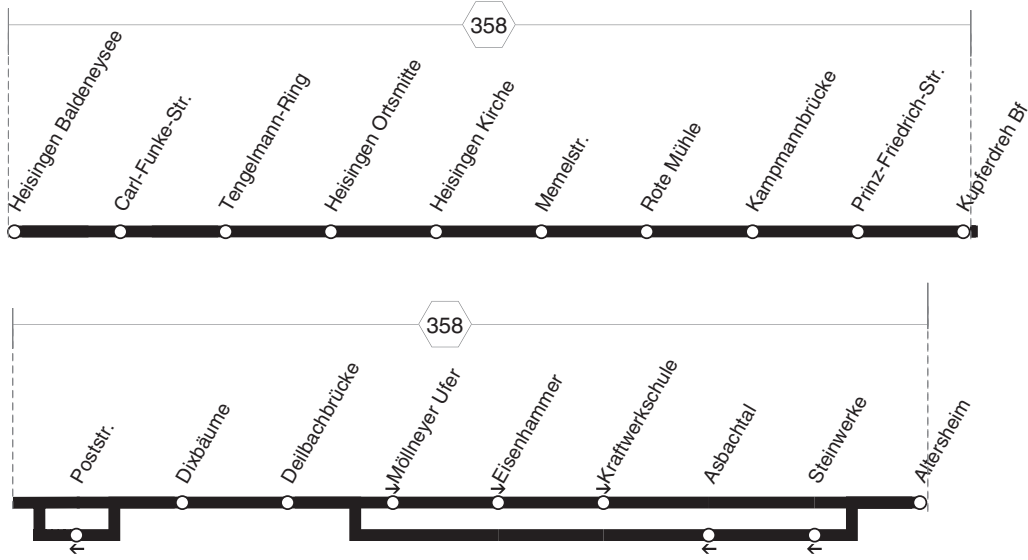

BUS 153

153

RUHR
BAHN

Heisingen - Kupferdreh und zurück

153

BUS

BUS 153**montags bis freitags****samstags**

Haltestellen		Abfahrtszeiten													
Heis. Baldeneysee (Bstg 1)	ab	6.12	6.42	18.42	19.13	19.43	20.13	20.43	21.13	8.12	8.42	17.42	18.43	19.43	20.43
Carl-Funke-Str. (Bstg 1)		13	43	43	14	44	14	44	14	13	43	43	44	44	44
Tengelmann-Ring (Bstg 1)		14	44	44	14	44	14	44	14	14	44	44	44	44	44
Heisingen Ortsmitte (Bstg 3)		15	45	45	15	45	15	45	15	15	45	45	45	45	45
Heisingen Kirche (Bstg 2)		17	47	47	17	47	17	47	17	17	47	47	47	47	47
Memelstr. (Bstg 1)		18	48	48	18	48	18	48	18	18	48	48	48	48	48
Rote Mühle (Bstg 1)		19	49	alle	49	19	49	19	49	19	49	alle	49	49	49
Kampmannbrücke (Bstg 1)		20	50	30	50	20	50	20	50	20	50	30	50	50	50
Prinz-Friedrich-Str. (Bstg 1)		21	51	Min.	51	21	51	21	51	21	51	Min.	51	51	51
Kupferdreh Bf (Bstg 1)		23	53	53	23	53	23	53	21.23	23	53	53	53	53	53
Dixbäume (Bstg 1)		25	55	55	25	55	25	55	25	55	55	55	55	55	55
Deilbachbrücke (Bstg 1)		26	56	56	26	56	26	56	26	56	56	56	56	56	56
Möllneyer Ufer (Bstg 1)		27	57	57	27	57	27	57	27	57	57	57	57	57	57
Eisenhammer (Bstg 1)		29	59	59	29	59	29	59	29	59	59	59	59	59	59
Kraftwerkschule (Bstg 2)		30	7.00	19.00	30	20.00	30	21.00	30	9.00	18.00	19.00	20.00	21.00	21.00
Altersheim (Bstg 2)	an	6.32	7.02	19.02	19.31	20.01	20.31	21.01	6.32	9.02	18.02	19.01	20.01	21.01	21.01