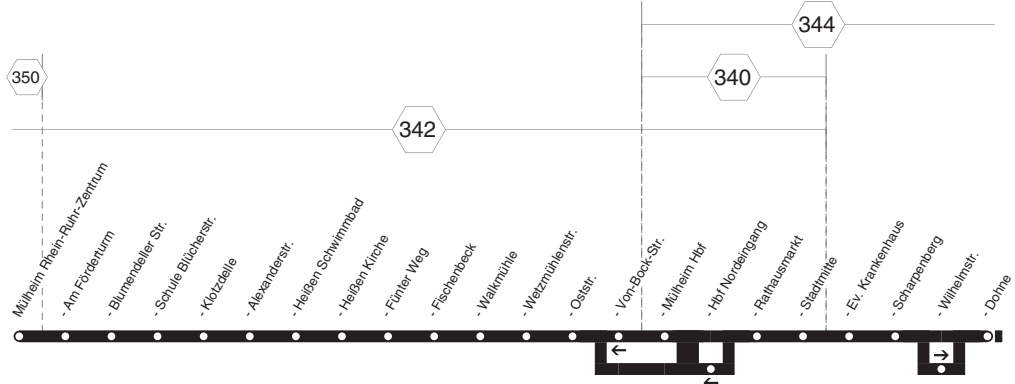

**BUS 151**

**151**  
RUHR  
BAHN

**Rhein-Ruhr-Zentrum - Heißen - Rumbachtal -  
Mülheim Hbf - E-Kettwig  
und zurück**

**BUS 151**

Haltestellen		Abfahrtszeiten											
Mülheim Rhein-Ruhr-Zentrum	ab	4.15	5.15	6.15	19.15	20.03	21.03	22.03	7.15	17.15	18.03	22.03	
- Blumendeller Str.		19	19	19	19	07	07	07	19	19	07	07	
- Schule Blücherstr.		20	20	20	20	08	08	08	20	20	08	08	
- Klotzdelle		21	21	21	21	09	09	09	21	21	09	09	
- Alexanderstr.		22	22	22	22	10	10	10	22	22	10	10	
- Heißen Schwimmbad		24	24	24	24	12	12	12	24	24	12	12	
- Heißen Kirche		27	27	27	27	15	15	15	27	27	15	15	
- Fünter Weg		29	29	29	29	17	17	17	29	29	17	17	
- Fischenbeck		30	30	30	30	18	18	18	30	30	18	18	
- Walkmühle		31	31	32	32	19	19	19	32	32	19	19	
- Weitzmühlenstr.		33	33	34	34	21	21	21	34	34	21	21	
- Oststr.		35	35	36	36	23	23	23	36	36	23	23	
- Mülheim Hbf	ab	4.38	5.38	6.40	19.40	20.26	21.26	22.26	7.40	17.40	18.26	22.26	
- Rathausmarkt		40	40	42	42	28	28	28	42	42	28	28	
- Stadtmitte	an	4.42	5.42	6.44	19.44	20.30	21.30	22.30	7.44	17.44	18.30	22.30	
- Stadtmitte	ab	4.42	5.42	6.44	alle	19.44	20.32	21.32	7.44	alle	17.44	18.32	alle
- Ev. Krankenhaus		43	43	46	60	46	33	33	46	60	46	33	60
- Scharpenberg		44	44	47	Min.	47	34	34	47	Min.	47	34	Min.
- Wilhelmstr.		45	45	48		48	35	35	48		48	35	35
- Dohne		46	46	49		49	36	36	49		49	36	36
- Floraweg		47	47	50		50	37	37	50		50	37	37
- Kahlenberg		48	48	51		51	38	38	51		51	38	38
- Weißer Turm		49	49	52		52	39	39	52		52	39	39
- Mendener Brücke		51	51	54		54	41	41	54		54	41	41
- Müller Menden		52	52	55		55	42	42	55		55	42	42
- Holde Str.		54	54	57		57	44	44	57		57	44	44
- Ruhrtalbrücke		56	56	59		59	46	46	59		59	46	46
Essen Icktener Str. (Bstg 1)		58	58	7.01		20.01	48	48	8.01	18.01	48	48	48
- Schwimmbad Kettwig (Bstg 2)		59	59	02		02	49	49	02		02	49	49
- Erftr. (Bstg 2)		5.00	6.00	03		03	50	50	03		03	50	50
- Brederbachstr. (Bstg 2)		02	02	05		05	52	52	05		05	52	52
- Wilhelmstr. (Bstg 3)		03	03	06		06	53	53	06		06	53	53
- Kettwiger Markt (Bstg 3)	an	5.05	6.05	7.08		20.08	20.55	21.55	8.08	18.08	18.55	22.55	