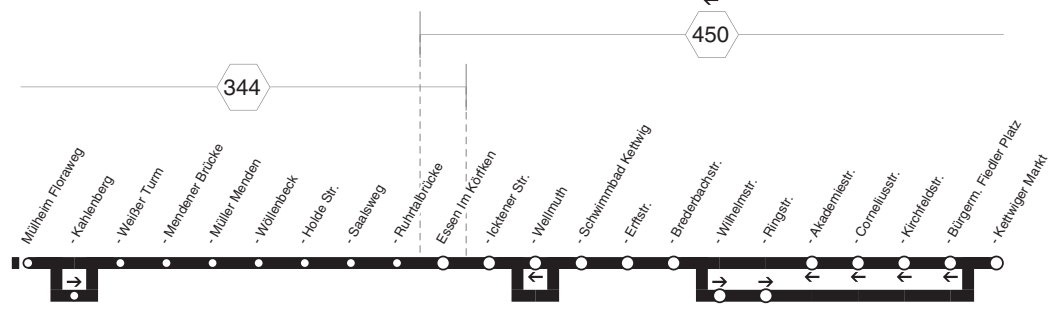

**BUS 151**

**151**  
RUHR  
BAHN

**Rhein-Ruhr-Zentrum - Heißen - Rumbachtal -  
Mülheim Hbf - E-Kettwig  
und zurück**

**BUS 151**

Haltestellen		Abfahrtszeiten											
Mülheim Rhein-Ruhr-Zentrum	ab	4.15	5.15	6.15	19.15	20.03	21.03	22.03	7.15	17.15	18.03	22.03	
- Blumendeller Str.		19	19	19	19	07	07	07	19	19	07	07	
- Schule Blücherstr.		20	20	20	20	08	08	08	20	20	08	08	
- Klotzdelle		21	21	21	21	09	09	09	21	21	09	09	
- Alexanderstr.		22	22	22	22	10	10	10	22	22	10	10	
- Heißen Schwimmbad		24	24	24	24	12	12	12	24	24	12	12	
- Heißen Kirche		27	27	27	27	15	15	15	27	27	15	15	
- Fünter Weg		29	29	29	29	17	17	17	29	29	17	17	
- Fischenbeck		30	30	30	30	18	18	18	30	30	18	18	
- Walkmühle		31	31	32	32	19	19	19	32	32	19	19	
- Weitzmühlenstr.		33	33	34	34	21	21	21	34	34	21	21	
- Oststr.		35	35	36	36	23	23	23	36	36	23	23	
- Mülheim Hbf	ab	4.38	5.38	6.40	19.40	20.26	21.26	22.26	7.40	17.40	18.26	22.26	
- Rathausmarkt		40	40	42	42	28	28	28	42	42	28	28	
- Stadtmitte	an	4.42	5.42	6.44	19.44	20.30	21.30	22.30	7.44	17.44	18.30	22.30	
- Stadtmitte	ab	4.42	5.42	6.44	alle	19.44	20.32	21.32	7.44	alle	17.44	18.32	alle
- Ev. Krankenhaus		43	43	46	60	46	33	33	46	60	46	33	60
- Scharpenberg		44	44	47	Min.	47	34	34	47	Min.	47	34	Min.
- Wilhelmstr.		45	45	48		48	35	35	48		48	35	35
- Dohne		46	46	49		49	36	36	49		49	36	36
- Floraweg		47	47	50		50	37	37	50		50	37	37
- Kahlenberg		48	48	51		51	38	38	51		51	38	38
- Weißer Turm		49	49	52		52	39	39	52		52	39	39
- Mendener Brücke		51	51	54		54	41	41	54		54	41	41
- Müller Menden		52	52	55		55	42	42	55		55	42	42
- Holde Str.		54	54	57		57	44	44	57		57	44	44
- Ruhrtalbrücke		56	56	59		59	46	46	59		59	46	46
Essen Icktener Str. (Bstg 1)		58	58	7.01		20.01	48	48	8.01	18.01	48	48	48
- Schwimmbad Kettwig (Bstg 2)		59	59	02		02	49	49	02		02	49	49
- Erftr. (Bstg 2)		5.00	6.00	03		03	50	50	03		03	50	50
- Brederbachstr. (Bstg 2)		02	02	05		05	52	52	05		05	52	52
- Wilhelmstr. (Bstg 3)		03	03	06		06	53	53	06		06	53	53
- Kettwiger Markt (Bstg 3)	an	5.05	6.05	7.08		20.08	20.55	21.55	8.08	18.08	18.55	22.55	