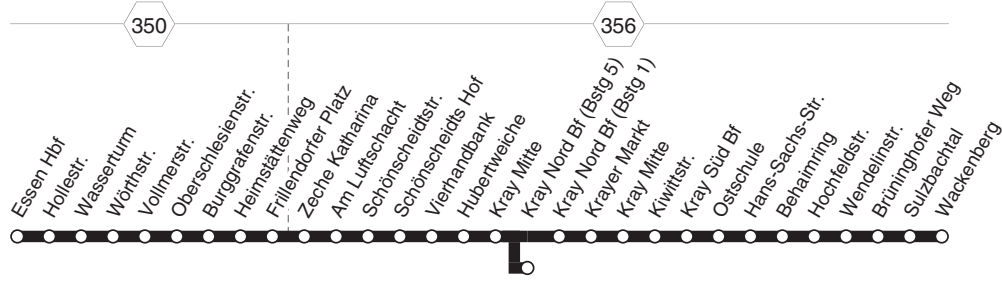

Weitere Fahrten siehe NachtNetz

BUS 146**samstags****sonn- und feiertags**

Haltestellen		Abfahrtszeiten									
Wackenber (Bstg 1)	ab	20.52	23.22	7.52	9.52	10.22	20.22	20.52	23.22		
Brüninghofer Weg (Bstg 1)		53	23	53	53	23	23	53	23		
Wendelinstr. (Bstg 1)		54	24	54	54	24	24	54	24		
Hochfeldstr. (Bstg 1)		56	26	56	56	26	alle 26	56	26		
Behaimring (Bstg 1)		57	27	57	57	27	30 27	57	27		
Hans-Sachs-Str. (Bstg 1)		58	28	58	58	28	Min. 28	58	28		
Ostschule (Bstg 1)		59	29	59	59	29	29	59	29		
Kray Süd Bf (Bstg 1)		21.01	31	8.01	10.01	31	31	21.01	31		
Kiwittstr. (Bstg 2)		02	alle 32	02	alle 02	32	32	02	alle 32		
Kray Mitte (Bstg 4)		03	30 33	03	30 03	33	33	03	30 33		
Kray Nord Bf (Bstg 1)		05	Min. 35	05	Min. 05	10.20 35	35	20.50 05	Min. 35		
Krayer Markt (Bstg 1)		06	36	06	06 21 36	36	36 51 06	36	36		
Kray Mitte (Bstg 2)		08	38	08	08 23 38	38	38 53 08	38	38		
Schönscheidtsr. (Bstg 1)		10	40	10	10 25 40	alle 40	40 55 10	40	40		
Frillendorfer Platz (Bstg 1)		12	42	12	12 27 42	15 42	42 57 12	42	42		
Feldhaushof (Bstg 1)		13	43	13	13 28 43	Min. 43	43 58 13	43	43		
Oberschlesienstr. (Bstg 1)		14	44	14	14 29 44	44	44 59 14	44	44		
Wasserturm (Bstg 2)		16	46	16	16 31 46	46	21.01 16	46	46		
Hollestr. (Bstg 6)		18	48	18	18 33 48	48	48 03 18	48	48		
Essen Hbf (Bstg 3)	an	21.21	23.51	8.21	10.21	10.36 10.51	20.51 21.06 21.21	23.51			

Weitere Fahrten siehe NachtNetz

146**RUHR
BAHN****Leithe - Kray - Essen Hbf****146****BUS**

BUS

146

146

RUHR
BAHN

Essen Hbf - Kray - Leithe

146