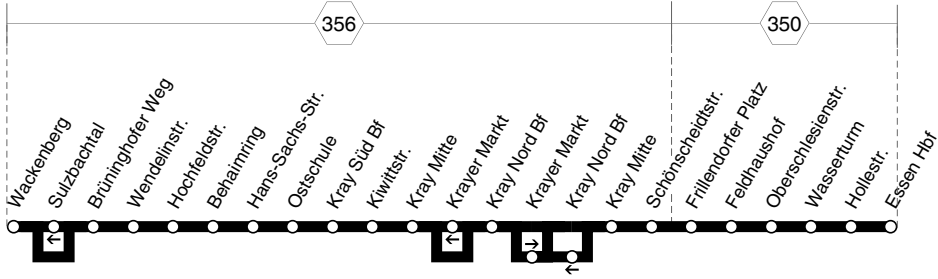

**Leithe - Kray - Essen Hbf  
und zurück**

Haltestellen	Abfahrtszeiten																		
					33	33	33	33	33	33	33	33	33	33	33	33	33	33	33
Wackenberg (Bstg 1) ab	4.52	5.22	5.44					6.04					6.24						6.44
Brüninghofer Weg (Bstg 1)	53	23	45					05					25						45
Wendelinstr. (Bstg 1)	54	24	46					06					26						46
Hochfeldstr. (Bstg 1)	56	26	48					08					28		6.38				48
Behaimring (Bstg 1)	57	27	49					09					29		39				49
Hans-Sachs-Str. (Bstg 1)	58	28	51					11					31		41				51
Ostschule (Bstg 1)	59	29	52					12					32		42				52
Kray Süd Bf (Bstg 1)	5.01	31	54					14					34		44				54
Kiwittstr. (Bstg 2)	02	32	55					15					35		45				55
Kray Mitte (Bstg 4)	03	33	57					17					37		47				57
Kray Nord Bf (Bstg 1)	4.05	4.35	05	35	6.00	6.05	6.10	6.15	20	6.25	6.30	6.35	40	6.45	50	6.55	7.00	7.05	7.05
Krayer Markt (Bstg 1)	06	36	06	36	01	06	11	16	21	26	31	36	41	46	51	56	01	06	06
Kray Mitte (Bstg 2)	08	38	08	38	03	08	13	18	23	28	33	38	43	48	53	58	03	08	08
Schönscheidstr. (Bstg 1)	10	40	10	40	05	10	15	20	25	30	35	40	45	50	55	7.00	05	10	10
Frillendorfer Platz (Bstg 1)	12	42	12	42	07	12	17	22	27	32	37	42	47	52	57	02	07	12	12
Feldhaushof (Bstg 1)	13	43	13	43	08	13	18	23	28	33	38	43	48	53	58	03	08	13	13
Oberschlesienstr. (Bstg 1)	14	44	14	44	09	14	19	24	29	34	39	44	49	54	59	04	09	14	14
Wasserturm (Bstg 2)	16	46	16	46	11	16	21	26	31	36	41	46	51	56	7.01	06	11	16	16
Hollestr. (Bstg 3)	18	48	18	48	13	18	23	28	33	38	43	48	53	58	03	08	13	18	18
Essen Hbf (Bstg 8) an	4.20	4.50	5.20	5.50	6.15	6.20	6.25	6.30	6.35	6.40	6.45	6.50	6.55	7.00	7.05	7.10	7.15	7.20	7.20