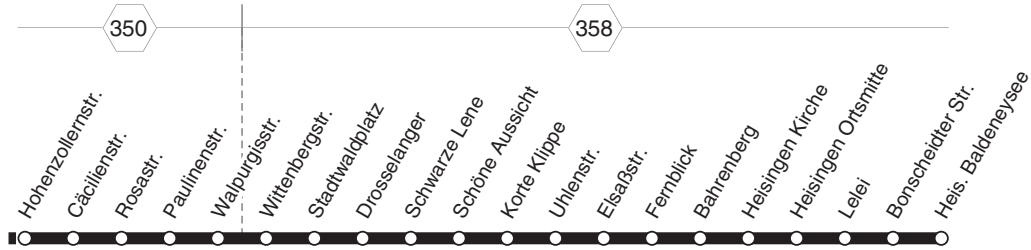

**BUS** 145

145

RUHR  
BAHN

Haarzopf - Essen Hbf - Stadtwald - Heisingen

145

BUS

Haltestellen	Abfahrtszeiten																	
						<b>83</b>	<b>83</b>	<b>83</b>	<b>83</b>	<b>83</b>	<b>83</b>	<b>83</b>	<b>83</b>	<b>83</b>				
Essen Erbach (Bstg 5) ab	5.00	5.30		5.56		12.16		12.36			12.56			13.16				
- Erbach (Bstg 3)	01	31		58		18		38			58			18				
- Schlingmannsweg (Bstg 1)	02	32		59		19		39			59			19				
- Am Ehrenfriedhof (Bstg 1)	03	33		6.00		20		40			13.00			20				
- Südwestfriedhof (Bstg 1)	04	34		01		21		41			01			21				
- Heimatdank (Bstg 1)	05	35		02	alle	22		42			02			22				
- Wickenburgstr. (Bstg 1)	07	37		04	20	24		44			04			24				
- Frohnhauser Platz (Bstg 1)	10	40		07	Min.	27		47			07			27				
- Alfred-Krupp-Schule (Bstg 1)	12	42		09		29		49			09			29				
- Kurt-Jooss-Str. (Bstg 1)	15	45		14		34		54			14			34				
- Thea-Leymann-Str. (Bstg 1)	16	46		15		35		55			15			35				
- Berliner Platz (Bstg 2)	18	48		17		37		57			17			37				
- Kreuzeskirchstr. (Bstg 1)	19	49		18		38		58			18			38				
- Rathaus Essen (Bstg 9)	4.53	23	5.53	6.13	23	43	12.53	12.58	13.03	13.08	13.13	13.18	23	13.28	13.33	13.38	43	
- Essen Hbf (Bstg 5) ab	4.57	5.27	5.57	6.19	6.29	12.49	12.59	13.04	13.09	13.14	13.19	13.24	13.29	13.34	13.39	13.44	13.49	
- Aalto-Theater (Bstg 3)	59	29	59	21	31	51	13.01	06	11	16	21	26	31	36	41	46	51	
- Cäcilienstr. (Bstg 3)	5.02	32	6.02	24	34	54	04	09	14	19	24	29	34	39	44	49	54	
- Paulinenstr. (Bstg 1)	05	35	05	27	37	57	07	12	17	22	27	32	37	42	47	52	57	
- Stadtwaldplatz (Bstg 1)	11	41	11	33	43	alle	13.03	13	18	23	28	33	38	43	48	53	58	14.03
- Drosselanger (Bstg 1)	12	42	12	34	44	10	04	14	19	24	29	34	39	44	49	54	59	04
- Schöne Aussicht (Bstg 1)	14	44	14	36	46	Min.	06	16	21	26	31	36	41	46	51	56	14.01	06
- Uhlenstr. (Bstg 1)	15	45	15	38	48		08	18	23	28	33	38	43	48	53	58	03	08
- Fernblick (Bstg 1)	17	47	17	40	50		10	20	25	30	35	40	45	50	55	14.00	05	10
- Bahrenberg (Bstg 1)	18	48	18	41	51		11	21	26	31	36	41	46	51	56	01	06	11
- Heisingen Kirche (Bstg 1)	19	49	19	42	52		12	22	27	32	13.37	42	47	52	13.57	02	07	12
- Lelei (Bstg 1)	21	51	21	45	55		15	25	30	35		45	50	55		05	10	15
- Heis. Baldeneysee (Bstg 2) an	5.23	5.53	6.23	6.47	6.57		13.17	13.27	13.32	13.37		13.47	13.52	13.57		14.07	14.12	14.17