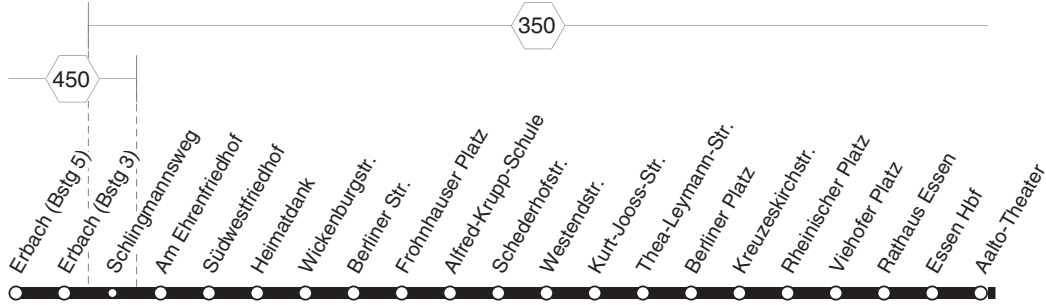

**BUS** 145

145

RUHR  
BAHN

Haarzopf - Essen Hbf - Stadtwald - Heisingen

145

BUS

Haltestellen	Abfahrtszeiten																	
						<b>83</b>	<b>83</b>	<b>83</b>	<b>83</b>	<b>83</b>	<b>83</b>	<b>83</b>	<b>83</b>	<b>83</b>				
Essen Erbach (Bstg 5) ab	5.00	5.30		5.56		12.16		12.36			12.56			13.16				
- Erbach (Bstg 3)	01	31		58		18		38			58			18				
- Schlingmannsweg (Bstg 1)	02	32		59		19		39			59			19				
- Am Ehrenfriedhof (Bstg 1)	03	33		6.00		20		40			13.00			20				
- Südwestfriedhof (Bstg 1)	04	34		01		21		41			01			21				
- Heimatdank (Bstg 1)	05	35		02	alle	22		42			02			22				
- Wickenburgstr. (Bstg 1)	07	37		04	20	24		44			04			24				
- Frohnhauser Platz (Bstg 1)	10	40		07	Min.	27		47			07			27				
- Alfred-Krupp-Schule (Bstg 1)	12	42		09		29		49			09			29				
- Kurt-Jooss-Str. (Bstg 1)	15	45		14		34		54			14			34				
- Thea-Leymann-Str. (Bstg 1)	16	46		15		35		55			15			35				
- Berliner Platz (Bstg 2)	18	48		17		37		57			17			37				
- Kreuzeskirchstr. (Bstg 1)	19	49		18		38		58			18			38				
- Rathaus Essen (Bstg 9)	4.53	23	5.53	6.13	23	43	12.53	12.58	13.03	13.08	13.13	13.18	23	13.28	13.33	13.38	43	
- Essen Hbf (Bstg 5) ab	4.57	5.27	5.57	6.19	6.29	12.49	12.59	13.04	13.09	13.14	13.19	13.24	13.29	13.34	13.39	13.44	13.49	
- Aalto-Theater (Bstg 3)	59	29	59	21	31	51	13.01	06	11	16	21	26	31	36	41	46	51	
- Cäcilienstr. (Bstg 3)	5.02	32	6.02	24	34	54	04	09	14	19	24	29	34	39	44	49	54	
- Paulinenstr. (Bstg 1)	05	35	05	27	37	57	07	12	17	22	27	32	37	42	47	52	57	
- Stadtwaldplatz (Bstg 1)	11	41	11	33	43	alle	13.03	13	18	23	28	33	38	43	48	53	58	14.03
- Drosselanger (Bstg 1)	12	42	12	34	44	10	04	14	19	24	29	34	39	44	49	54	59	04
- Schöne Aussicht (Bstg 1)	14	44	14	36	46	Min.	06	16	21	26	31	36	41	46	51	56	14.01	06
- Uhlenstr. (Bstg 1)	15	45	15	38	48		08	18	23	28	33	38	43	48	53	58	03	08
- Fernblick (Bstg 1)	17	47	17	40	50		10	20	25	30	35	40	45	50	55	14.00	05	10
- Bahrenberg (Bstg 1)	18	48	18	41	51		11	21	26	31	36	41	46	51	56	01	06	11
- Heisingen Kirche (Bstg 1)	19	49	19	42	52		12	22	27	32	13.37	42	47	52	13.57	02	07	12
- Lelei (Bstg 1)	21	51	21	45	55		15	25	30	35		45	50	55		05	10	15
- Heis. Baldeneysee (Bstg 2) an	5.23	5.53	6.23	6.47	6.57		13.17	13.27	13.32	13.37		13.47	13.52	13.57		14.07	14.12	14.17