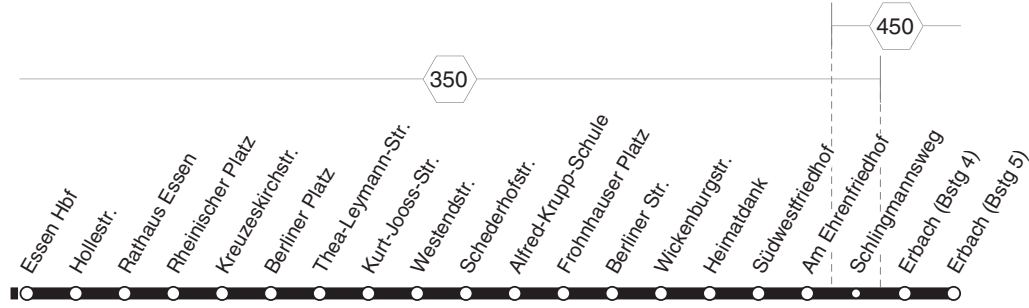

BUS 145

145

**RUHR
BAHN**

Heisingen - Stadtwald - Essen Hbf - Haarzopf

145

BUS