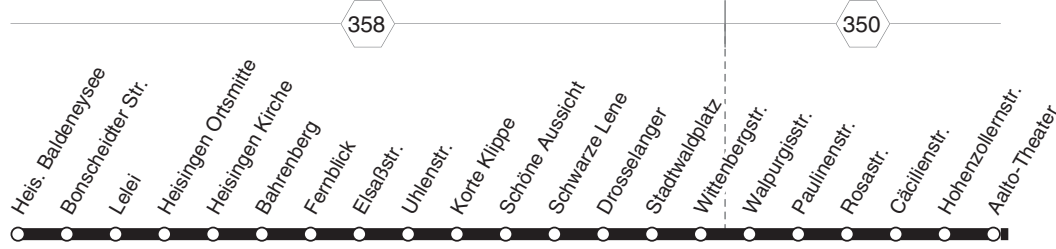

BUS 145

145

**RUHR
BAHN**

Heisingen - Stadtwald - Essen Hbf - Haarzopf

145

BUS