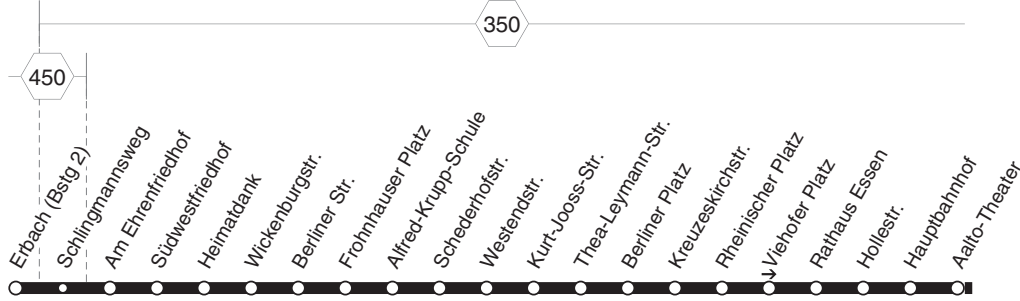

BUS 145

145

**RUHR
BAHN**

**Haarzopf - Essen Hbf - Stadtwald - Heisingen
und zurück**

145

BUS

Haltestellen		Abfahrtszeiten																	
		33 33 33 33 33																	
Essen Erbach (Bstg 5)	ab	5.00	5.30	5.57	12.17		12.37						12.57			13.17			
- Erbach (Bstg 3)		01	31	59	19		39						59			19			
- Schlingmannsweg (Bstg 1)		02	32	6.00	20		40						13.00			20			
- Am Ehrenfriedhof (Bstg 1)		03	33	01	21		41						01			21			
- Südwestfriedhof (Bstg 1)		04	34	02	22		42						02			22			
- Heimatdank (Bstg 1)		05	35	03	alle	23	43						03			23			
- Wickenburgstr. (Bstg 1)		07	37	05	20	25	45						05			25			
- Frohnhauser Platz (Bstg 1)		10	40	08	Min.	28	48						08			28			
- Alfred-Krupp-Schule (Bstg 1)		12	42	10		30	50						10			30			
- Kurt-Jooss-Str. (Bstg 1)		15	45	15		35	55						15			35			
- Thea-Leymann-Str. (Bstg 1)		16	46	16		36	56						16			36			
- Berliner Platz (Bstg 2)		18	48	18		38	58						18			38			
- Kreuzeskirchstr. (Bstg 1)		19	49	19		39	59						19			39			
- Rathaus Essen (Bstg 9)		4.53	23	53	6.14	24	44	12.54	12.59	13.04	13.09	13.14	13.19	24	13.29	13.34	13.39	44	
- Hollestr. (Bstg 3)		55	25	55	17	27	47	57	13.02	07	12	17	22	27	32	37	42	47	
- Essen Hbf (Bstg 8)	ab	4.57	5.27	5.57	6.19	6.29	12.49	12.59	13.04	13.09	13.14	13.19	13.24	13.29	13.34	13.39	13.44	13.49	
- Aalto-Theater (Bstg 3)		59	29	59	21	31	51	13.01	06	11	16	21	26	31	36	41	46	51	
- Cäcilienstr. (Bstg 3)		5.02	32	6.02	24	34	54	04	09	14	19	24	29	34	39	44	49	54	
- Paulinenstr. (Bstg 1)		05	35	05	27	37	57	07	12	17	22	27	32	37	42	47	52	57	
- Stadtwaldplatz (Bstg 1)		11	41	11	33	43	alle	13.03	13	18	23	28	33	38	43	48	53	58	14.03
- Drosselanger (Bstg 1)		12	42	12	34	44	10	04	14	19	24	29	34	39	44	49	54	59	04
- Schöne Aussicht (Bstg 1)		14	44	14	36	46	Min.	06	16	21	26	31	36	41	46	51	56	14.01	06
- Uhlenstr. (Bstg 1)		15	45	15	38	48		08	18	23	28	33	38	43	48	53	58	03	08
- Fernblick (Bstg 1)		17	47	17	40	50		10	20	25	30	35	40	45	50	55	14.00	05	10
- Bahrenberg (Bstg 1)		18	48	18	41	51		11	21	26	31	36	41	46	51	56	01	06	11
- Heisingen Kirche (Bstg 1)		19	49	19	42	52		12	22	27	32	37	42	47	52	13.57	02	07	12
- Lelei (Bstg 1)		21	51	21	45	55		15	25	30	35		45	50	55		05	10	15
- Heis. Baldeneysee (Bstg 2)	an	5.23	5.53	6.23	6.47	6.57	13.17	13.27	13.32	13.37			13.47	13.52	13.57		14.07	14.12	14.17