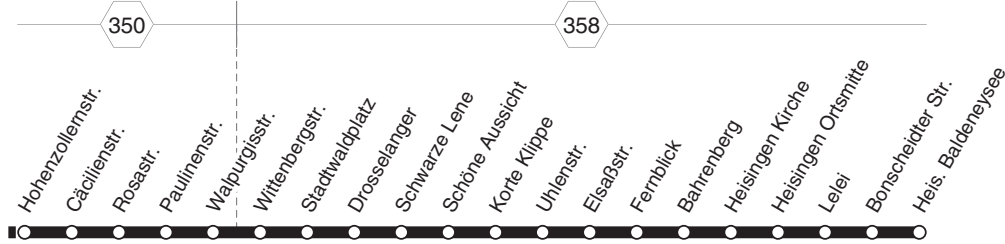

BUS 145

145

**RUHR
BAHN**

**Haarzopf - Essen Hbf - Stadtwald - Heisingen
und zurück**

145

BUS

Haltestellen		Abfahrtszeiten																	
		33 33 33 33 33																	
Essen Erbach (Bstg 5)	ab	5.00	5.30	5.57	12.17		12.37						12.57			13.17			
- Erbach (Bstg 3)		01	31	59	19		39						59			19			
- Schlingmannsweg (Bstg 1)		02	32	6.00	20		40						13.00			20			
- Am Ehrenfriedhof (Bstg 1)		03	33	01	21		41						01			21			
- Südwestfriedhof (Bstg 1)		04	34	02	22		42						02			22			
- Heimatdank (Bstg 1)		05	35	03	alle	23	43						03			23			
- Wickenburgstr. (Bstg 1)		07	37	05	20	25	45						05			25			
- Frohnhauser Platz (Bstg 1)		10	40	08	Min.	28	48						08			28			
- Alfred-Krupp-Schule (Bstg 1)		12	42	10		30	50						10			30			
- Kurt-Jooss-Str. (Bstg 1)		15	45	15		35	55						15			35			
- Thea-Leymann-Str. (Bstg 1)		16	46	16		36	56						16			36			
- Berliner Platz (Bstg 2)		18	48	18		38	58						18			38			
- Kreuzeskirchstr. (Bstg 1)		19	49	19		39	59						19			39			
- Rathaus Essen (Bstg 9)		4.53	23	53	6.14	24	44	12.54	12.59	13.04	13.09	13.14	13.19	24	13.29	13.34	13.39	44	
- Hollestr. (Bstg 3)		55	25	55	17	27	47	57	13.02	07	12	17	22	27	32	37	42	47	
- Essen Hbf (Bstg 8)	ab	4.57	5.27	5.57	6.19	6.29	12.49	12.59	13.04	13.09	13.14	13.19	13.24	13.29	13.34	13.39	13.44	13.49	
- Aalto-Theater (Bstg 3)		59	29	59	21	31	51	13.01	06	11	16	21	26	31	36	41	46	51	
- Cäcilienstr. (Bstg 3)		5.02	32	6.02	24	34	54	04	09	14	19	24	29	34	39	44	49	54	
- Paulinenstr. (Bstg 1)		05	35	05	27	37	57	07	12	17	22	27	32	37	42	47	52	57	
- Stadtwaldplatz (Bstg 1)		11	41	11	33	43	alle	13.03	13	18	23	28	33	38	43	48	53	58	14.03
- Drosselanger (Bstg 1)		12	42	12	34	44	10	04	14	19	24	29	34	39	44	49	54	59	04
- Schöne Aussicht (Bstg 1)		14	44	14	36	46	Min.	06	16	21	26	31	36	41	46	51	56	14.01	06
- Uhlenstr. (Bstg 1)		15	45	15	38	48		08	18	23	28	33	38	43	48	53	58	03	08
- Fernblick (Bstg 1)		17	47	17	40	50		10	20	25	30	35	40	45	50	55	14.00	05	10
- Bahrenberg (Bstg 1)		18	48	18	41	51		11	21	26	31	36	41	46	51	56	01	06	11
- Heisingen Kirche (Bstg 1)		19	49	19	42	52		12	22	27	32	37	42	47	52	13.57	02	07	12
- Lelei (Bstg 1)		21	51	21	45	55		15	25	30	35		45	50	55		05	10	15
- Heis. Baldeneysee (Bstg 2)	an	5.23	5.53	6.23	6.47	6.57	13.17	13.27	13.32	13.37			13.47	13.52	13.57		14.07	14.12	14.17