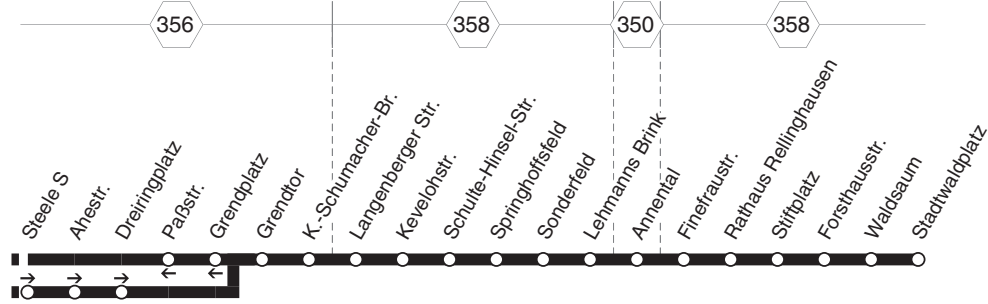

BUS 144

144

**RUHR
BAHN**

Kray - Steele - Annental - Stadtwald und zurück

144

BUS