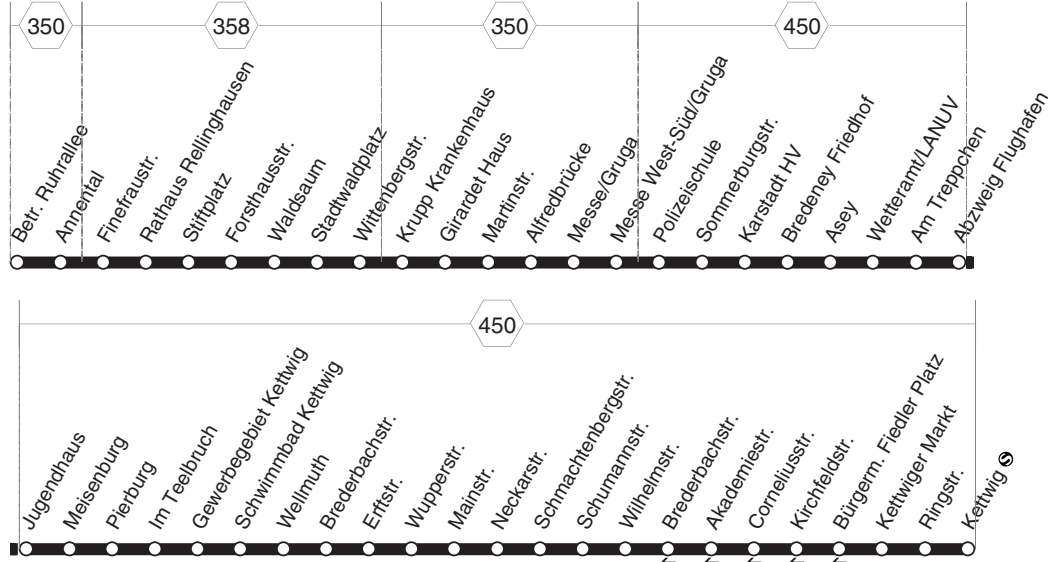

142

142

RUHR
BAHN

**Betriebshof Ruhrallee - Annental -
Rüttenscheid - Messe - Kettwig
und zurück**

142

BUS

Haltstellen	Abfahrtszeiten																
Betriebshof Ruhrallee (Bstg 1) ab	4.42	5.42	5.57	6.17	7.17	7.27	7.37	8.17	8.27	8.37	15.17	17.57	18.17				
Anmental (Bstg 1)	43	43	59	19	19	29	39	19	29	39	19	59	19				
Finefraustr. (Bstg 1)	44	44	6.00	20	20	30	40	20	30	40	20	18.00	20				
Rathaus Rellinghausen (Bstg 1)	45	45	02	22	22	32	42	22	32	42	22	02	22				
Forsthausstr. (Bstg 1)	47	47	04	24	24	34	44	24	34	44	24	04	24				
Stadtwaldplatz (Bstg 3)	49	49	06	26	26	36	46	26	36	46	26	06	26				
Wittenbergstr. (Bstg 2)	52	52	09	29	29	39	49	29	39	49	29	09	29				
Krupp Krankenhaus (Bstg 1)	53	53	10	30	30	40	50	30	40	50	30	10	30				
Martinstr. (Bstg 3) an	4.57	5.57	6.14	6.34	7.34	7.44	7.54	10	8.34	8.44	8.54	15.34	18.14	18.34			
Martinstr. (Bstg 3) ab	4.57	5.57	6.14	6.34	7.34	7.44	7.54	Min.	8.34	8.44	8.54	15.34	18.14	18.34			
Alfredbrücke (Bstg 1)	58	58	16	36	36	46	56	36	46	56	36	16	36				
Messe/Gruga (Bstg 1)	59	59	17	37	37	47	57	37	47	57	37	17	37				
Messe W.-Süd/Gruga (Bstg 1)	5.01	alle	6.01	19	39	alle	39	49	59	39	49	59	alle	39	alle	19	39
Sommerburgstr. (Bstg 1)	05	20	05	23	43	10	43	53	8.03	43	53	9.03	20	43	10	23	43
Karstadt HV (Bstg 1)	06	Min.	06	24	44	Min.	44	54	04	44	54	04	Min.	44	Min.	24	44
Bredenev Friedhof (Bstg 2)	08	08	26	46	46	56	06	46	56	06	46	26	46				
Wetteramt/LANUV (Bstg 1)	10	10	28	48	48	7.58	08	48	8.58	08	48	28	48				
Am Treppchen (Bstg 1)	11	11	29	49	49	09	09	49	09	09	49	29	49				
Jugendhaus (Bstg 1)	14	14	32	52	52	12	12	52	12	12	52	32	52				
Pierburg (Bstg 1)	16	16	34	54	54	14	14	54	14	14	54	34	54				
Schwimmbad Kettwig (Bstg 1)	19	19	37	57	57	17	17	57	17	17	57	37	57				
Brederbachstr. (Bstg 1)	21	21	40	7.00	8.00	20	alle	9.00	20	16.00	40	19.00					
Wupperstr. (Bstg 1)	23	23	42	02	02	22	20	02	22	02	42	02	02				
Neckarstr. (Bstg 1)	25	25	44	04	04	24	Min.	04	24	04	44	04	04				
Schmachtenbergstr. (Bstg 1)	27	27	46	06	06	26	06	26	06	06	46	06	06				
Wilhelmstr. (Bstg 1)	30	30	49	09	09	29	09	29	09	09	49	09	09				
Kettwiger Markt (Bstg 1)	31	31	51	11	11	31	11	31	11	31	51	11	11				
Kettwig S ☉ (Bstg 1) an	5.33	6.33	6.53	7.13	8.13	8.33	9.13	9.33	16.13	18.53	19.13						