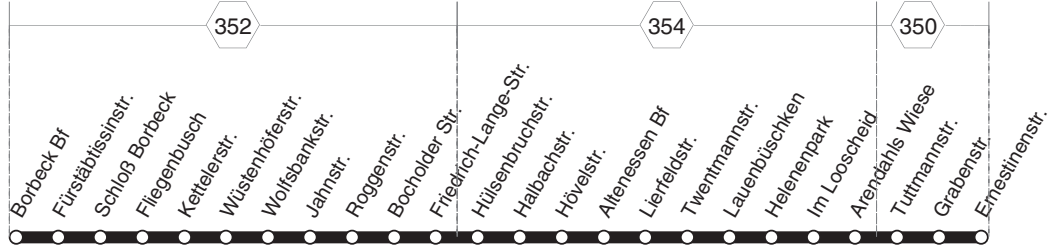

140

140

Borbeck - Altenessen - Stoppenberg und zurück

140

Haltestellen		Abfahrtszeiten										
Borbeck Bf (Bstg 2)	ab	4.41	5.11	5.41	6.19	6.39	6.59	18.39	19.11	19.41	22.41	23.11
Fürstättissinstr. (Bstg 1)		43	13	43	21	41	7.01	41	13	43	43	13
Schloß Borbeck (Bstg 3)		44	14	44	22	42	02	42	14	44	44	14
Fliegenbusch (Bstg 1)		46	16	46	25	45	05	45	16	46	46	16
Kettelerstr. (Bstg 1)		47	17	47	26	46	06	46	17	47	47	17
Wüstenhöferstr. (Bstg 2)		48	18	48	27	47	07	47	18	48	48	18
Wolfsbankstr. (Bstg 3)		50	20	50	29	49	09	49	20	50	50	20
Jahnstr. (Bstg 1)		51	21	51	30	50	10	50	21	51	51	21
Roggenstr. (Bstg 1)		52	22	52	31	51	11	51	22	52	52	22
Bocholder Str. (Bstg 3)		54	24	54	33	53	13	53	24	54	54	24
Friedrich-Lange-Str. (Bstg 3)		55	25	55	34	54	14	alle	54	25	55	alle
Hülsenbruchstr. (Bstg 1)		56	26	56	35	55	15	20	55	26	56	30
Halbachstr. (Bstg 1)		57	27	57	36	56	16	Min.	56	27	57	Min.
Hövelstr. (Bstg 1)		59	29	59	38	58	18	58	29	59	59	29
Altenessen Bf (Bstg 4)		5.01	31	6.01	40	7.00	20	19.00	31	20.01	23.01	23.31
Lierfeldstr. (Bstg 1)		02	32	02	42	02	22	02	32	02	02	02
Twentmannstr. (Bstg 1)		03	33	03	43	03	23	03	33	03	03	03
Lauenbüschken (Bstg 3)		04	34	04	44	04	24	04	34	04	04	04
Helenenpark (Bstg 1)		05	35	05	45	05	25	05	35	05	05	05
Im Looscheid (Bstg 1)		06	36	06	46	06	26	06	36	06	06	06
Arendahls Wiese (Bstg 1)		07	37	07	47	07	27	07	37	07	07	07
Tuttmannstr. (Bstg 1)		08	38	08	48	08	28	08	38	08	08	08
Grabenstr. (Bstg 1)		09	39	09	49	09	29	09	39	09	09	09
Ernestinenstr. (Bstg 5)	an	5.10	5.40	6.10	6.51	7.11	7.31	19.11	19.40	20.10	23.10	