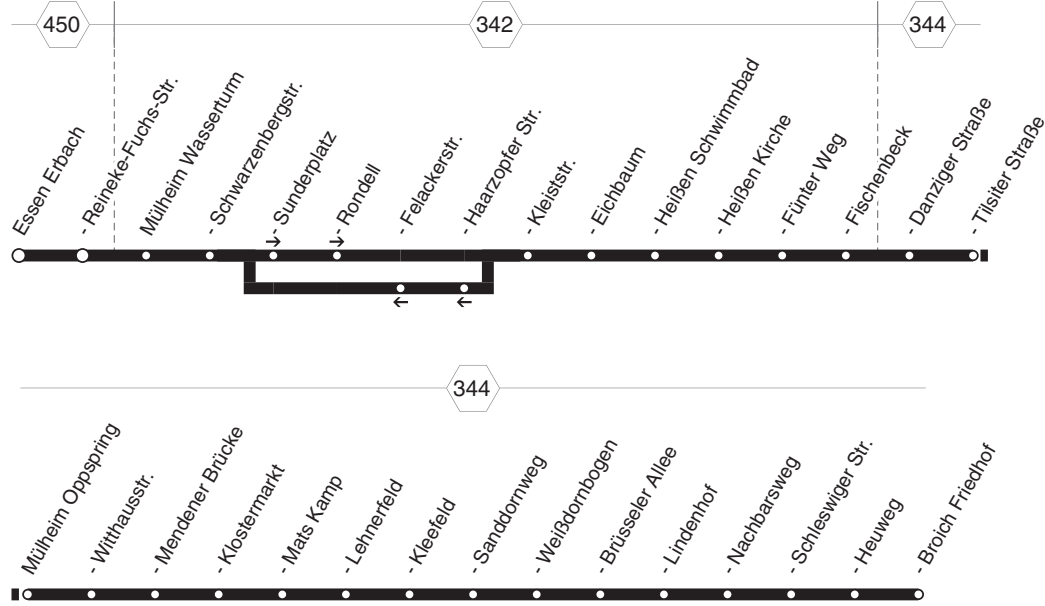

BUS

139

139

RUHR
BAHN

**E-Haarzopf - MH-Heißen - Holthausen -
Saarn - Broich
und zurück**

139

BUS