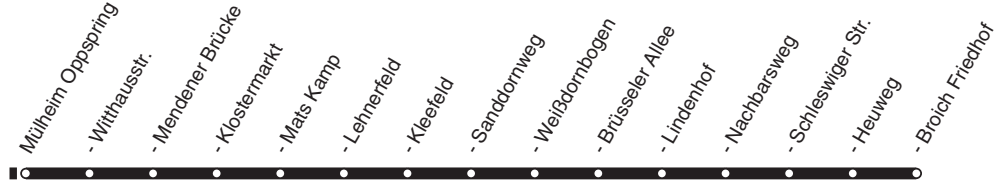

BUS 139

450

342

344

344

139

RUHR
BAHN

**E-Haarzopf - MH-Heißen - Holthausen -
Saarn - Broich
und zurück**