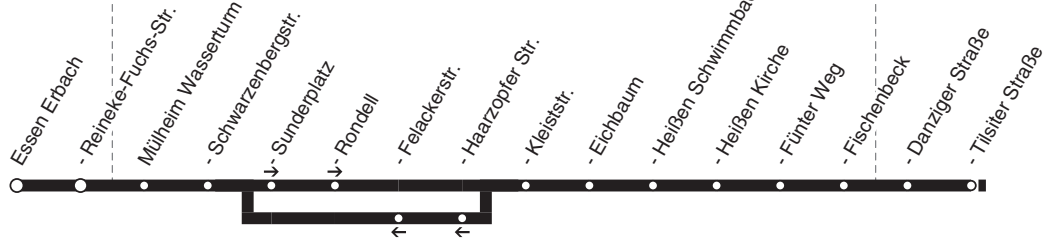

BUS 139

450

342

344

344

139

RUHR
BAHN

**E-Haarzopf - MH-Heißen - Holthausen -
Saarn - Broich
und zurück**

139

BUS

Haltestellen		Abfahrtszeiten										
Essen Erbach (Bstg 1)	ab	4.52	5.52	19.52	20.52	21.52	22.52	7.22	17.52	22.52	7.52	22.52
- Reineke-Fuchs-Str. (Bstg 1)		54	54	54	54	54	54	24	54	54	54	54
Mülheim Wasserturm		55	55	55	55	55	55	25	55	55	55	55
- Schwarzenbergstr.		56	56	56	56	56	56	26	56	56	56	56
- Sunderplatz		58	58	58	58	58	58	28	58	58	58	58
- Rondell		59	59	59	59	59	59	29	59	59	59	59
- Kleiststr.		5.01	6.01	20.01	21.01	22.01	23.01	31	18.01	23.01	8.01	23.01
- Eichbaum		03	03	03	03	03	03	33	03	03	03	03
- Heißen Schwimmbad		04	04	04	04	04	04	34	04	04	04	04
- Heißen Kirche		07	07	07	07	07	07	37	07	07	07	07
- Fünter Weg		09	09	09	09	09	09	39	09	09	09	09
- Fischenbeck		10	10	10	10	10	10	40	10	10	10	10
- Danziger Straße		12	12	12	12	12	12	42	12	12	12	12
- Tilsiter Straße		14	14	alle	14	14	14	44	alle	14	alle	14
- Oppspring		15	15	30	15	15	15	45	30	15	60	15
- Witthausstr.		17	17	Min.	17	17	17	47	Min.	17	Min.	17
- Mendener Brücke		18	18	18	18	18	18	48	18	18	18	18
- Klostermarkt		21	21	21	21	21	21	51	21	21	21	21
- Mats Kamp		23	23	23	23	23	23	53	23	23	23	23
- Lehnerfeld		24	24	24	24	24	24	54	24	24	24	24
- Kleefeld		25	25	25	25	25	25	55	25	25	25	25
- Sanddornweg		26	26	26	26	26	26	56	26	26	26	26
- Weißdornbogen		27	27	27	27	27	27	57	27	27	27	27
- Brüsseler Allee		28	28	28	28	28	28	58	28	28	28	28
- Lindenhof		30	30	30	30	30	30	8.00	30	30	30	30
- Nachbarsweg		31	31	31	31	31	31	01	31	31	31	31
- Schleswiger Str.		33	33	33	33	33	33	03	33	33	33	33
- Heuweg		34	34	34	34	34	34	04	34	34	34	34
- Broich Friedhof	an	5.35	6.35	20.35	21.35	22.35	23.35	8.05	18.35	23.35	8.35	23.35