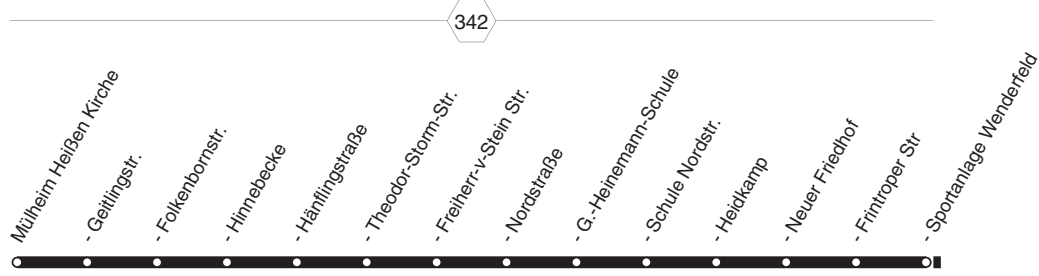

BUS 136

136
RUHR
BAHN
STRAßEN

**Heißen - MH-Dümpften - Oberhausen Hbf -
OB-Anne-Frank-Realschule
und zurück**

BUS
136

Haltestellen		Abfahrtszeiten											
Mülheim Heißen Kirche	ab	5.40	18.40	19.40	7.40	16.40	17.40	10.40	16.40	17.40			
- Geitlingstr.		43	43	43	43	43	43	43	43	43			
- Hinnebecke		45	45	45	45	45	45	45	45	45			
- Hänflingstraße		47	47	47	47	47	47	47	47	47			
- Theodor-Storm-Str.		48	48	48	48	48	48	48	48	48			
- Freiherr-v-Stein Str.		49	49	49	49	49	49	49	49	49			
- Nordstraße		51	51	51	51	51	51	51	51	51			
- G.-Heinemann-Schule		54	54	54	54	54	54	54	54	54			
- Schule Nordstr.		56	56	56	56	56	56	56	56	56			
- Heidkamp		57	57	57	57	57	57	57	57	57			
- Neuer Friedhof		59	59	59	59	59	59	59	59	59			
- Frintroper Str.		6.01	alle	19.01	20.01	8.01	alle	17.01	18.01	11.01	alle	17.01	18.01
- Sportanlage Wenderfeld		03	60	03	03	03	60	03	03	03	60	03	03
- Oberdümpfen		04	Min.	04	04	04	Min.	04	04	04	Min.	04	04
- Agnesstr.		06		06	06	06		06	06	06		06	06
- Barbarakirche		08		08	08	08		08	08	08		08	08
- Mariannenweg		09		09	09	09		09	09	09		09	09
- Grüner Weg		11		11	11	11		11	11	11		11	11
- Magdalenenstr.		12		12	12	12		12	12	12		12	12
Oberhausen Dümpterkamp		13		13	13	13		13	13	13		13	13
- Rolandstr.		15		15	15	15		15	15	15		15	15
- City Ost		17		17	17	17		17	17	17		17	17
- Luise-Albertz-Halle		18		18	18	18		18	18	18		18	18
- Oberhausen Hbf (Bstg 4)		20		20	20	20		20	20	20		20	20
- Marktstr. (Bstg 1)		23		23	23	23		23	23	23		23	23
- Anne-Frank-Realschule	an	6.25	19.25	20.25	8.25	17.25	18.25	11.25	17.25	18.25			