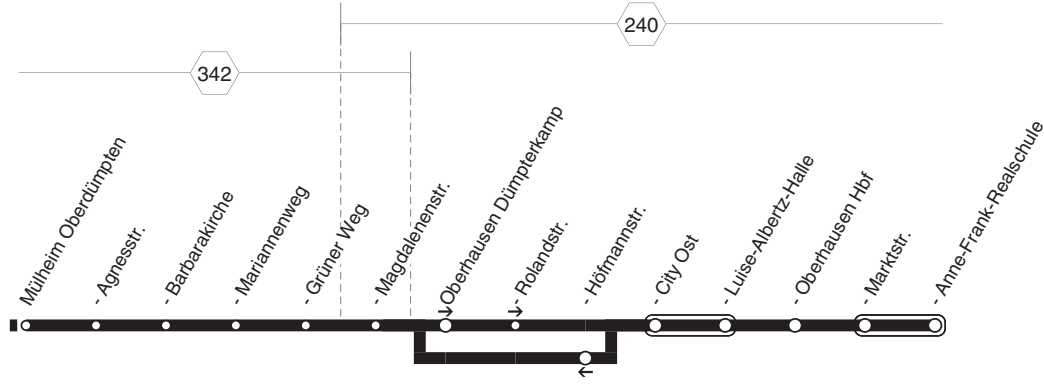

BUS 136

136
RUHR
BAHN
STRAßEN

**Heißen - MH-Dümpften - Oberhausen Hbf -
OB-Anne-Frank-Realschule
und zurück**

BUS
136

Haltestellen		Abfahrtszeiten											
Mülheim Heißen Kirche	ab	5.40	18.40	19.40	7.40	16.40	17.40	10.40	16.40	17.40			
- Geitlingstr.		43	43	43	43	43	43	43	43	43			
- Hinnebecke		45	45	45	45	45	45	45	45	45			
- Hänflingstraße		47	47	47	47	47	47	47	47	47			
- Theodor-Storm-Str.		48	48	48	48	48	48	48	48	48			
- Freiherr-v-Stein Str.		49	49	49	49	49	49	49	49	49			
- Nordstraße		51	51	51	51	51	51	51	51	51			
- G.-Heinemann-Schule		54	54	54	54	54	54	54	54	54			
- Schule Nordstr.		56	56	56	56	56	56	56	56	56			
- Heidkamp		57	57	57	57	57	57	57	57	57			
- Neuer Friedhof		59	59	59	59	59	59	59	59	59			
- Frintroper Str.		6.01	alle	19.01	20.01	8.01	alle	17.01	18.01	11.01	alle	17.01	18.01
- Sportanlage Wenderfeld		03	60	03	03	03	60	03	03	03	60	03	03
- Oberdümpfen		04	Min.	04	04	04	Min.	04	04	04	Min.	04	04
- Agnesstr.		06		06	06	06		06	06	06		06	06
- Barbarakirche		08		08	08	08		08	08	08		08	08
- Mariannenweg		09		09	09	09		09	09	09		09	09
- Grüner Weg		11		11	11	11		11	11	11		11	11
- Magdalenenstr.		12		12	12	12		12	12	12		12	12
Oberhausen Dümpterkamp		13		13	13	13		13	13	13		13	13
- Rolandstr.		15		15	15	15		15	15	15		15	15
- City Ost		17		17	17	17		17	17	17		17	17
- Luise-Albertz-Halle		18		18	18	18		18	18	18		18	18
- Oberhausen Hbf (Bstg 4)		20		20	20	20		20	20	20		20	20
- Marktstr. (Bstg 1)		23		23	23	23		23	23	23		23	23
- Anne-Frank-Realschule	an	6.25	19.25	20.25	8.25	17.25	18.25	11.25	17.25	18.25			