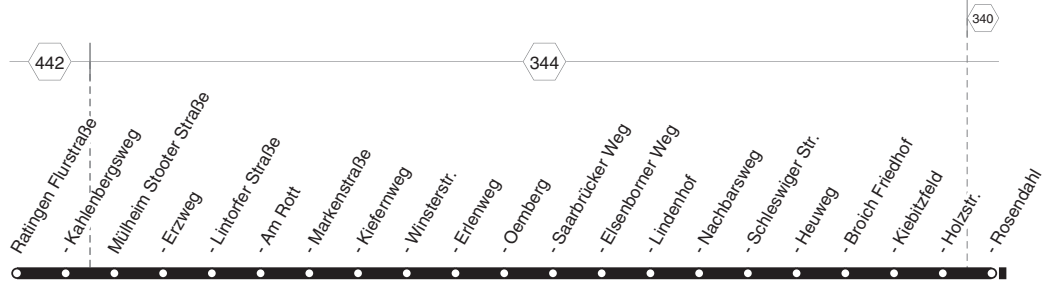

**BUS** 131

**131**

**RUHR  
BAHN**

**RTG-Breitscheid - MH-Selbeck - Mülheim Hbf -  
Mülheim Stadtmitte - Winkhausen  
und zurück**

**131**

**BUS**

Haltestellen		Abfahrtszeiten																	
Ratingen Flurstraße	ab	5.08	5.38	6.08	6.38	7.08	7.38	8.08	8.38	9.08	9.38	10.08	10.38	11.08	11.38	12.08	12.38	13.08	
Mülheim Stooter Straße		10	40	10	40	10	40	10	40	10	40	10	40	10	40	10	40	10	
- Lintorfer Straße		12	42	12	42	12	42	12	42	12	42	12	42	12	42	12	42	12	
- Am Rott		13	43	13	43	13	43	13	43	13	43	13	43	13	43	13	43	13	
- Kiefenweg		15	45	15	45	15	45	15	45	15	45	15	45	15	45	15	45	15	
- Erlenweg		17	47	17	47	17	47	17	47	17	47	17	47	17	47	17	47	17	
- Oemberg		18	48	18	48	18	48	18	48	18	48	18	48	18	48	18	48	18	
- Saarbrücker Weg		20	50	20	50	20	50	20	50	20	50	20	50	20	50	20	50	20	
- Lindenhof		23	53	23	53	23	53	23	53	23	53	23	53	23	53	23	53	23	
- Nachbarsweg		24	54	24	54	24	54	24	54	24	54	24	54	24	54	24	54	24	
- Schleswiger Str.		26	56	26	56	26	56	26	56	26	56	26	56	26	56	26	56	26	
- Heuweg		27	57	27	57	27	57	27	57	27	57	27	57	27	57	27	57	27	
- Broich Friedhof		28	58	28	58	28	58	28	58	28	58	28	58	28	58	28	58	28	
- Kiebitzfeld		30	6.00	30	7.00	30	8.00	30	9.00	30	10.00	30	11.00	30	12.00	30	13.00	30	
- Rosendahl		5.03	33	03	33	03	33	03	33	03	33	03	33	03	33	03	33	03	
- Schloß Broich		04	34	04	34	04	34	04	34	04	34	04	34	04	34	04	34	04	
- Stadtmitte	an	5.07	5.37	6.07	6.37	7.07	7.37	8.07	8.37	9.07	9.37	10.07	10.37	11.07	11.37	12.07	12.37	13.07	13.37
- Stadtmitte	ab	5.07	5.37	6.07	6.37	7.07	7.37	8.07	8.37	9.07	9.37	10.07	10.37	11.07	11.37	12.07	12.37	13.07	13.37
- Rathausmarkt		08	38	08	38	08	38	08	38	08	38	08	38	08	38	08	38	08	38
- Mülheim Hbf		10	40	10	40	10	40	10	40	10	40	10	40	10	40	10	40	10	40
- Von-Bock-Str.		12	42	12	42	12	42	12	42	12	42	12	42	12	42	12	42	12	42
- Kalkstr.		13	43	13	43	13	43	13	43	13	43	13	43	13	43	13	43	13	43
- Brückstr.		14	44	14	44	14	44	14	44	14	44	14	44	14	44	14	44	14	44
- Goetheplatz		16	46	16	46	16	46	16	46	16	46	16	46	16	46	16	46	16	46
- Steinkuhle		19	49	19	49	19	49	19	49	19	49	19	49	19	49	19	49	19	49
- Leybankstr.		20	50	20	50	20	50	20	50	20	50	20	50	20	50	20	50	20	50
- Eisenbahnbrücke		21	51	21	51	21	51	21	51	21	51	21	51	21	51	21	51	21	51
- Knappenweg		23	53	23	53	23	53	23	53	23	53	23	53	23	53	23	53	23	53
- Freiherr-v-Stein Str.		5.24	54	6.24	54	7.24	54	8.24	54	9.24	54	10.24	54	11.24	54	12.24	54	13.24	54
- G.-Heinemann-Schule		5.59	6.59	7.59	8.59	9.59	10.59	11.59	12.59	13.59									
- Kappenstr.		5.28	6.28	7.28	8.28	9.28	10.28	11.28	12.28	13.28									
- Lerchenstr.		30	30	30	30	30	30	30	30	30									
- Boverstr.	an	5.31	6.31	7.31	8.31	9.31	10.31	11.31	12.31	13.31									