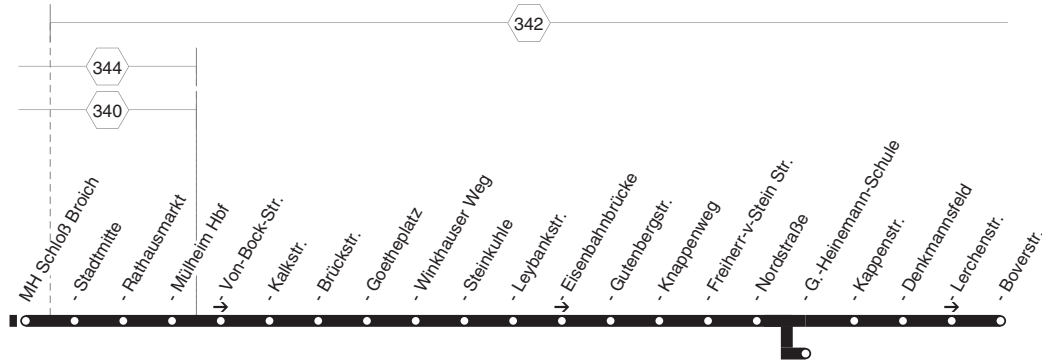

**BUS** 131

**131**

**RUHR  
BAHN**

**RTG-Breitscheid - MH-Selbeck - Mülheim Hbf -  
Mülheim Stadtmitte - Winkhausen  
und zurück**

**131**

**BUS**

Haltestellen		Abfahrtszeiten																	
Ratingen Flurstraße	ab	5.08	5.38	6.08	6.38	7.08	7.38	8.08	8.38	9.08	9.38	10.08	10.38	11.08	11.38	12.08	12.38	13.08	
Mülheim Stooter Straße		10	40	10	40	10	40	10	40	10	40	10	40	10	40	10	40	10	
- Lintorfer Straße		12	42	12	42	12	42	12	42	12	42	12	42	12	42	12	42	12	
- Am Rott		13	43	13	43	13	43	13	43	13	43	13	43	13	43	13	43	13	
- Kiefenweg		15	45	15	45	15	45	15	45	15	45	15	45	15	45	15	45	15	
- Erlenweg		17	47	17	47	17	47	17	47	17	47	17	47	17	47	17	47	17	
- Oemberg		18	48	18	48	18	48	18	48	18	48	18	48	18	48	18	48	18	
- Saarbrücker Weg		20	50	20	50	20	50	20	50	20	50	20	50	20	50	20	50	20	
- Lindenhof		23	53	23	53	23	53	23	53	23	53	23	53	23	53	23	53	23	
- Nachbarsweg		24	54	24	54	24	54	24	54	24	54	24	54	24	54	24	54	24	
- Schleswiger Str.		26	56	26	56	26	56	26	56	26	56	26	56	26	56	26	56	26	
- Heuweg		27	57	27	57	27	57	27	57	27	57	27	57	27	57	27	57	27	
- Broich Friedhof		28	58	28	58	28	58	28	58	28	58	28	58	28	58	28	58	28	
- Kiebitzfeld		30	6.00	30	7.00	30	8.00	30	9.00	30	10.00	30	11.00	30	12.00	30	13.00	30	
- Rosendahl		5.03	33	03	33	03	33	03	33	03	33	03	33	03	33	03	33	03	
- Schloß Broich		04	34	04	34	04	34	04	34	04	34	04	34	04	34	04	34	04	
- Stadtmitte	an	5.07	5.37	6.07	6.37	7.07	7.37	8.07	8.37	9.07	9.37	10.07	10.37	11.07	11.37	12.07	12.37	13.07	13.37
- Stadtmitte	ab	5.07	5.37	6.07	6.37	7.07	7.37	8.07	8.37	9.07	9.37	10.07	10.37	11.07	11.37	12.07	12.37	13.07	13.37
- Rathausmarkt		08	38	08	38	08	38	08	38	08	38	08	38	08	38	08	38	08	38
- Mülheim Hbf		10	40	10	40	10	40	10	40	10	40	10	40	10	40	10	40	10	40
- Von-Bock-Str.		12	42	12	42	12	42	12	42	12	42	12	42	12	42	12	42	12	42
- Kalkstr.		13	43	13	43	13	43	13	43	13	43	13	43	13	43	13	43	13	43
- Brückstr.		14	44	14	44	14	44	14	44	14	44	14	44	14	44	14	44	14	44
- Goetheplatz		16	46	16	46	16	46	16	46	16	46	16	46	16	46	16	46	16	46
- Steinkuhle		19	49	19	49	19	49	19	49	19	49	19	49	19	49	19	49	19	49
- Leybankstr.		20	50	20	50	20	50	20	50	20	50	20	50	20	50	20	50	20	50
- Eisenbahnbrücke		21	51	21	51	21	51	21	51	21	51	21	51	21	51	21	51	21	51
- Knappenweg		23	53	23	53	23	53	23	53	23	53	23	53	23	53	23	53	23	53
- Freiherr-v-Stein Str.		5.24	54	6.24	54	7.24	54	8.24	54	9.24	54	10.24	54	11.24	54	12.24	54	13.24	54
- G.-Heinemann-Schule		5.59	6.59	7.59	8.59	9.59	10.59	11.59	12.59	13.59									
- Kappenstr.		5.28	6.28	7.28	8.28	9.28	10.28	11.28	12.28	13.28									
- Lerchenstr.		30	30	30	30	30	30	30	30	30									
- Boverstr.	an	5.31	6.31	7.31	8.31	9.31	10.31	11.31	12.31	13.31									