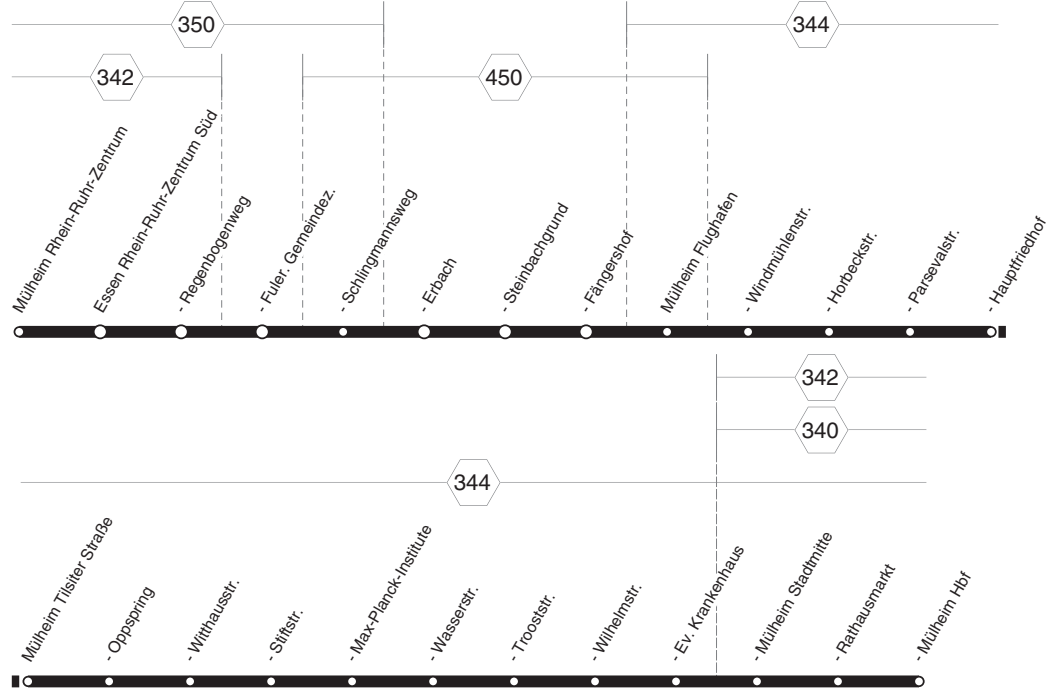

BUS **130**

BUS **130**

**MH-Rhein-Ruhr-Zentrum - E-Haarzopf -
MH-Hauptfriedhof - Mülheim Hbf
und zurück**

130

**RHIN
BAHN
STRAßEN**

Haltestellen		Abfahrtszeiten											
Rhein-Ruhr-Zentrum	ab	4.37	5.07	5.37	6.07	19.07	19.27	19.47	20.17	22.47	23.17		
Rhein-Ruhr-Zentrum Süd (Bstg 4)		40	10	40	10	10	30	50	20	50	20		
Regenbogenweg (Bstg 2)		41	11	41	11	11	31	51	21	51	21		
Fuler. Gemeindez. (Bstg 2)		42	12	42	12	12	32	52	22	52	22		
Schlingmannsweg (Bstg 2)		44	14	44	14	14	34	54	24	54	24		
Erbach (Bstg 4)		45	15	45	15	15	35	55	25	55	25		
Steinbachgrund (Bstg 2)		46	16	46	16	16	36	56	26	56	26		
Fängershof (Bstg 2)		48	18	48	18	18	38	58	28	58	28		
Flughafen		50	20	50	20	20	40	20.00	30	23.00	30		
Windmühlenstr.		51	21	51	21	21	41	01	31	01	31		
Horbeckstr.		52	22	52	22	22	42	02	32	02	32		
Parsevalstr.		53	23	53	23	alle 20	23	43	03	33	alle 30	03	33
Hauptfriedhof		55	25	55	25	Min.	25	45	05	35	Min.	05	35
Tilsiter Straße		56	26	56	26		26	46	06	36		06	36
Oppspring		57	27	57	28		28	48	08	37		07	37
Witthausstr.		59	29	59	30		30	50	10	39		09	39
Stiftstr.		5.00	30	6.00	31		31	51	11	40		10	40
Max-Planck-Institute		01	31	01	32		32	52	12	41		11	41
Wasserstr.		02	32	02	33		33	53	13	42		12	42
Trooststr.		03	33	03	34		34	54	14	43		13	43
Wilhelmstr.		04	34	04	35		35	55	15	44		14	44
Ev. Krankenhaus		05	35	05	36		36	56	16	45		15	45
Mülheim Stadtmitte		08	38	08	39		39	59	19	48		18	48
Rathausmarkt		09	39	09	40		40	20.00	20	49		19	49
Mülheim Hbf	an	5.11	5.41	6.11	6.42		19.42	20.02	20.22	20.51		23.21	23.51