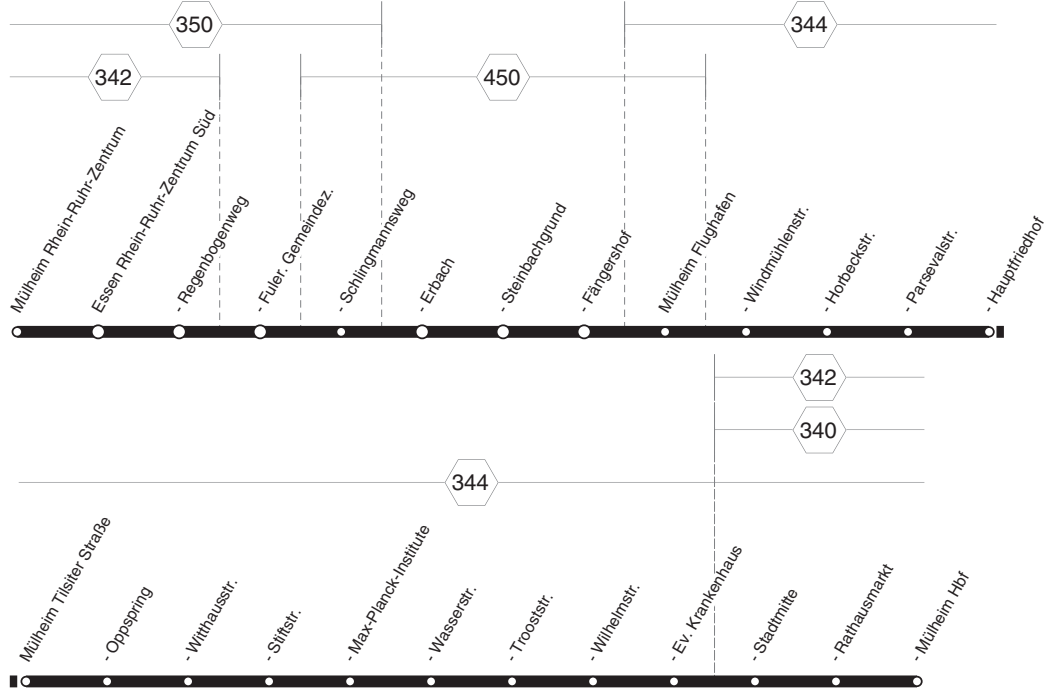

BUS 130

130

**RUHR
BAHN
STRAßEN**

**MH-Rhein-Ruhr-Zentrum - E-Haarzopf -
MH-Hauptfriedhof - Mülheim Hbf
und zurück**

130

BUS

BUS 130**montags bis freitags**

Haltestellen		Abfahrtszeiten										
Rhein-Ruhr-Zentrum	ab	4.37	5.07	5.37	6.07	19.07	19.27	19.47	20.17	22.47	23.17	
Rhein-Ruhr-Zentrum Süd (Bstg 4)		40	10	40	10	10	30	50	20	50	20	
Regenbogenweg (Bstg 2)		41	11	41	11	11	31	51	21	51	21	
Fuler. Gemeindez. (Bstg 2)		42	12	42	12	12	32	52	22	52	22	
Schlingmannsweg (Bstg 2)		44	14	44	14	14	34	54	24	54	24	
Erbach (Bstg 4)		45	15	45	15	15	35	55	25	55	25	
Steinbachgrund (Bstg 2)		46	16	46	16	16	36	56	26	56	26	
Fängershof (Bstg 2)		48	18	48	18	18	38	58	28	58	28	
Flughafen		50	20	50	20	20	40	20.00	30	23.00	30	
Windmühlenstr.		51	21	51	21	21	41	01	31	01	31	
Horbeckstr.		52	22	52	22	22	42	02	32	02	32	
Parsevalstr.		53	23	53	23	alle	23	43	03	33	alle	03
Hauptfriedhof		55	25	55	25	20	25	45	05	35	30	05
Tilsiter Straße		56	26	56	27	Min.	27	47	07	36	Min.	06
Oppspring		57	27	57	29		29	49	09	37		07
Witthausstr.		58	28	58	30		30	50	10	38		08
Stiftstr.		59	29	59	31		31	51	11	39		09
Max-Planck-Institute		5.00	30	6.00	32		32	52	12	40		10
Wasserstr.		01	31	01	33		33	53	13	41		11
Trooststr.		02	32	02	34		34	54	14	42		12
Wilhelmstr.		03	33	03	35		35	55	15	43		13
Ev. Krankenhaus		04	34	04	36		36	56	16	44		14
Stadtmitte		07	37	07	39		39	59	19	47		17
Rathausmarkt		08	38	08	40		40	20.00	20	48		18
Mülheim Hbf	an	5.10	5.40	6.10	6.42		19.42	20.02	20.22	20.50		23.20