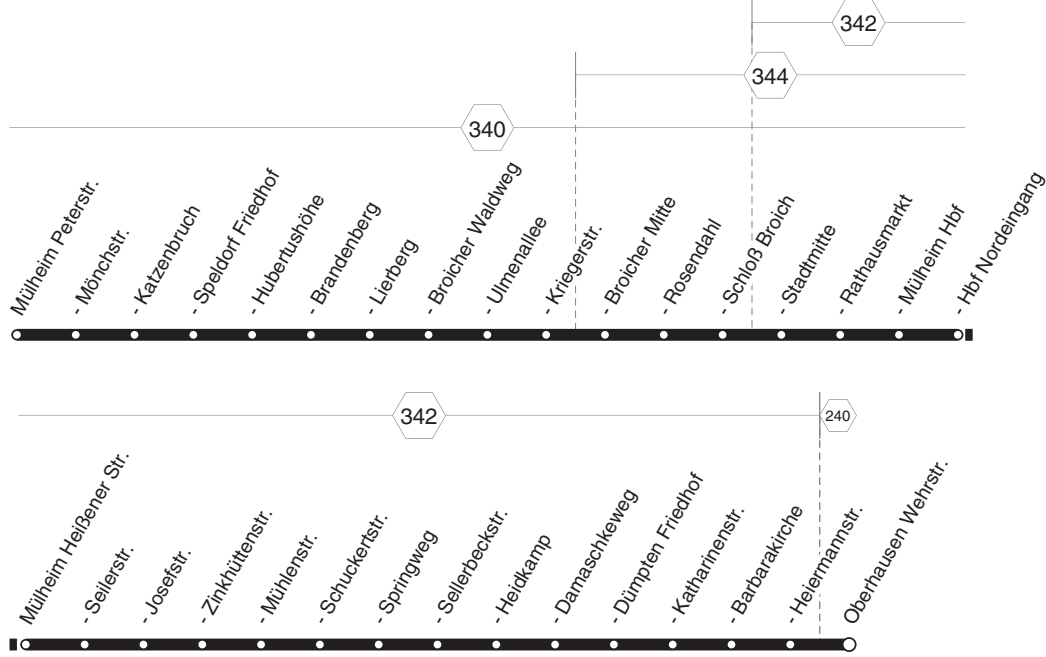

**BUS** 125

**125**

**BUS**

**125**

**RÜHR  
BAHN**

**Speldorf - Mülheim Hbf -  
MH-Dümpten - OB-Wehrstraße  
und zurück**

Haltestellen	Abfahrtszeiten														
Mülheim Peterstr.	4.30	5.30	6.00		8.15	8.30	8.45	9.00	alle	19.30		20.13	alle	22.13	
- Mönchstr.	32		32	02	17	32	47	02	30	32		15	60	15	
- Katzenbruch	33		33	03	18	33	48	03	Min.	33		16	Min.	16	
- Speldorf Friedhof	34	5.04	34	04	19	34	49	04	34	19.49	17	17		22.47	
- Hubertushöhe	35	05	35	05	20	35	50	05		35	50	18		18 48	
- Brandenberg	36	06	36	06	21	36	51	06		36	51	19		19 49	
- Lierberg	37	07	37	08	23	38	53	08		38	53	20		20 50	
- Broicher Waldweg	38	08	38	09	24	39	54	09		39	54	21		21 51	
- Ulmenallee	40	10	40	11	26	41	56	11		41	56	23		23 53	
- Kriegerstr.	41	11	41	12	27	42	57	12		42	57	24		24 54	
- Broicher Mitte	42	12	42	13	28	43	58	13		43	58	25		25 55	
- Rosendahl	44	14	44	15	30	45	9.00	15		45	20.00	27		27 57	
- Schloß Broich	45	15	45	16	31	46	01	16		46	01	28		28 58	
- Stadtmitte an	4.47	5.17	5.47	6.19	8.34	8.49	9.04	9.19		19.49	20.04	20.30		22.30 23.00	
- Stadtmitte ab	4.47	5.17	5.47	6.19	8.34	8.49	9.04	9.19		19.49	20.04	20.32		22.32 23.02	
- Rathausmarkt	48	18	48	20	alle	35	50	05	20	50	05	33		33 03	
- Mülheim Hbf	50	20	50	22	15	37	52	07	22	alle	52	07	35	alle	35 05
- Hbf Nordeingang	53	23	53	25	Min.	40	55	10	25	15	55	10	38	30	38 08
- Heißener Str.	54	24	54	26		41	56	11	26	Min.	56	11	39	Min.	39 09
- Seilerstr.	56	26	56	28		43	58	13	28		58	13	41		41 11
- Josefstr.	57	27	57	29		44	59	14	29		59	14	42		42 12
- Zinkhüttenstr.	58	28	58	30		45	9.00	15	30	20.00	15	43		43 13	
- Mühlenstr.	5.00	30	6.00	32		47	02	17	32		02	17	45		45 15
- Schuckertstr.	01	31	01	33		48	03	18	33		03	18	46		46 16
- Springweg	02	32	02	34		49	04	19	34		04	19	47		47 17
- Sellaerbeckstr.	03	33	03	35		50	05	20	35		05	20	48		48 18
- Heidkamp	04	34	04	37		52	07	22	37		07	22	49		49 19
- Damaschkeweg	05	35	05	38		53	08	23	38		08	23	50		50 20
- Dümpten Friedhof	06	36	06	39		54	09	24	39		09	24	51		51 21
- Katharinenstr.	08	38	08	41		56	11	26	41		11	26	53		53 23
- Barbarakirche	09	39	09	42		57	12	27	42		12	27	54		54 24
- Heiermannstr.	10	40	10	43		58	13	28	43		13	28	55		55 25
Oberhausen Wehrstr. (Bstg 3) an	5.12	5.42	6.12	6.45	9.00	9.15	9.30	9.45		20.15	20.30	20.57		22.57 23.27	