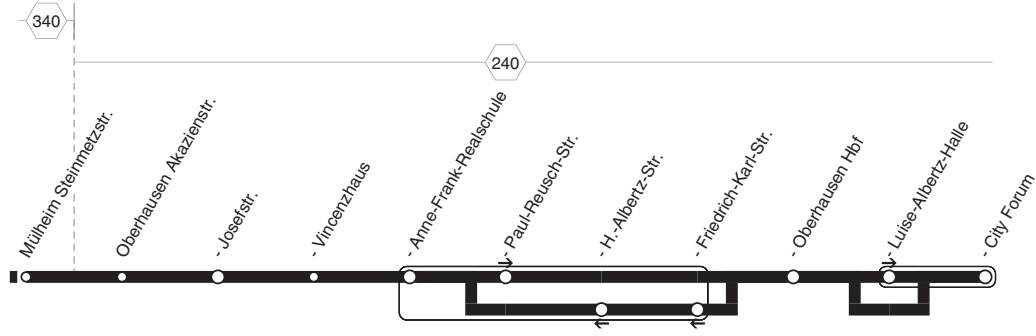

BUS 122

122
RUHR
BAHN
STRAßEN

**Mülheim Hbf - MH-West S - MH-Styrum -
Oberhausen Hbf - OB-City Forum
und zurück**

BUS 122

Haltestellen		Abfahrtszeiten												
Mülheim Hauptbahnhof	ab	4.46	5.16	5.46	6.04	19.04	19.24	19.44	20.04	20.26	22.26	22.56		
- Hbf Nordeingang		49	19	49	07	07	27	47	07	29	29	59		
- Heißener Str.		50	20	50	08	08	28	48	08	30	30	23.00		
- Seilerstr.		52	22	52	10	10	30	50	10	32	32	02		
- Sandstr.		54	24	54	12	12	32	52	12	34	34	04		
- MH-West S		55	25	55	13	13	33	53	13	35	35	05		
- medl		57	27	57	16	16	36	56	15	37	37	07		
- Schloß Styrum		59	29	59	18	18	38	58	17	39	39	09		
- Rolandstr.		5.00	30	6.00	19	19	39	59	18	40	40	10		
- Styrum S		02	32	02	21	alle	21	41	20.01	20	42	alle	42	12
- Meidericher Str.		04	34	04	23	20	23	43	03	22	44	30	44	14
- Steinmetzstr.		05	35	05	24	Min.	24	44	04	23	45	Min.	45	15
Oberhausen Akazienstr.		06	36	06	25	25	45	05	24	46	46	16		
- Josefstr.		07	37	07	26	26	46	06	25	47	47	17		
- Vincenzhaus		08	38	08	27	27	47	07	26	48	48	18		
- Anne-Frank-Realschule		09	39	09	29	29	49	09	27	49	49	19		
- Paul-Reusch-Str.		10	40	10	30	30	50	10	28	50	50	20		
- Oberhausen Hbf (Bstg 9)	an	5.13	5.43	6.13	6.33	19.33	19.53	20.13	20.31	20.53	22.53	23.23		
- Oberhausen Hbf (Bstg 9)	ab	5.14	5.44	6.14	6.34	19.34	19.54	20.14	20.32	20.54	22.54	23.24		
- Luise-Albertz-Halle		15	45	15	35	35	55	15	33	55	55	25		
- City Forum	an	5.17	5.47	6.17	6.38	19.38	19.58	20.18	20.35	20.57	22.57	23.27		