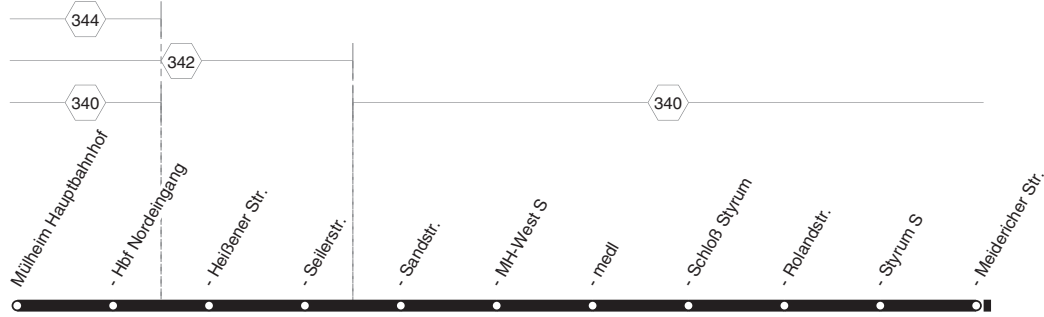

BUS 122

122
RUHR
BAHN
STRAßEN

**Mülheim Hbf - MH-West S - MH-Styrum -
Oberhausen Hbf - OB-City Forum
und zurück**

BUS 122

Haltestellen		Abfahrtszeiten												
Mülheim Hauptbahnhof	ab	4.46	5.16	5.46	6.04	19.04	19.24	19.44	20.04	20.26	22.26	22.56		
- Hbf Nordeingang		49	19	49	07	07	27	47	07	29	29	59		
- Heißener Str.		50	20	50	08	08	28	48	08	30	30	23.00		
- Seilerstr.		52	22	52	10	10	30	50	10	32	32	02		
- Sandstr.		54	24	54	12	12	32	52	12	34	34	04		
- MH-West S		55	25	55	13	13	33	53	13	35	35	05		
- medl		57	27	57	16	16	36	56	15	37	37	07		
- Schloß Styrum		59	29	59	18	18	38	58	17	39	39	09		
- Rolandstr.		5.00	30	6.00	19	19	39	59	18	40	40	10		
- Styrum S		02	32	02	21	alle	21	41	20.01	20	42	alle	42	12
- Meidericher Str.		04	34	04	23	20	23	43	03	22	44	30	44	14
- Steinmetzstr.		05	35	05	24	Min.	24	44	04	23	45	Min.	45	15
Oberhausen Akazienstr.		06	36	06	25	25	45	05	24	46	46	16		
- Josefstr.		07	37	07	26	26	46	06	25	47	47	17		
- Vincenzhaus		08	38	08	27	27	47	07	26	48	48	18		
- Anne-Frank-Realschule		09	39	09	29	29	49	09	27	49	49	19		
- Paul-Reusch-Str.		10	40	10	30	30	50	10	28	50	50	20		
- Oberhausen Hbf (Bstg 9)	an	5.13	5.43	6.13	6.33	19.33	19.53	20.13	20.31	20.53	22.53	23.23		
- Oberhausen Hbf (Bstg 9)	ab	5.14	5.44	6.14	6.34	19.34	19.54	20.14	20.32	20.54	22.54	23.24		
- Luise-Albertz-Halle		15	45	15	35	35	55	15	33	55	55	25		
- City Forum	an	5.17	5.47	6.17	6.38	19.38	19.58	20.18	20.35	20.57	22.57	23.27		