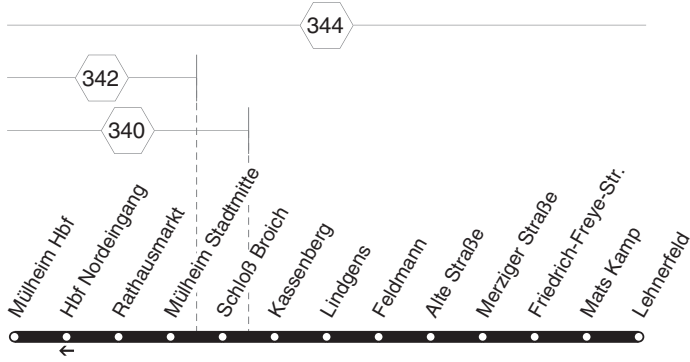

BUS **E 35**

BUS **E 35**

**Mülheim Hbf - MH-Stadtmitte -
Schloß Broich - Lehnerfeld
und zurück**

E 35

**E 35****montags bis freitags**

Haltestellen		Abfahrtszeiten	
Mülheim Hbf	ab		7.40
Rathausmarkt			42
Mülheim Stadtmitte		7.01	44
Schloß Broich		04	47
Kassenberg		05	48
Lindgens		06	49
Feldmann		07	50
Alte Straße		09	52
Merziger Straße		10	53
Friedrich-Freye-Str.		11	54
Mats Kamp		13	56
Lehnerfeld	an	7.14	7.57

= nur an Schultagen, nicht Rosenmontag

E 35RUHR
BAHN**Mülheim Hbf - MH-Stadtmitte -
Schloß Broich - Lehnerfeld****E 35**

BUS

**E 35**

montags bis freitags

Haltestellen		Abfahrtszeiten			
		33	33	33	33
Lehnerfeld	ab	12.42	12.54	13.40	13.51
Mats Kamp		43	55	41	52
Friedrich-Freye-Str.		45	57	43	54
Merziger Straße		46	58	44	55
Alte Straße		47	59	45	56
Feldmann		49	13.01	47	58
Lindgens		50	02	48	59
Kassenberg		52	04	50	14.01
Schloß Broich		53	05	51	02
Mülheim Stadtmitte		12.56	08	13.54	14.05
Rathausmarkt			09		
Hbf Nordeingang			11		
Mülheim Hbf	an		13.14		

33 = nur an Schultagen, nicht Rosenmontag**E 35**RUHR
BAHNLehnerfeld - Schloß Broich -
MH-Stadtmitte - Mülheim Hbf**E 35**