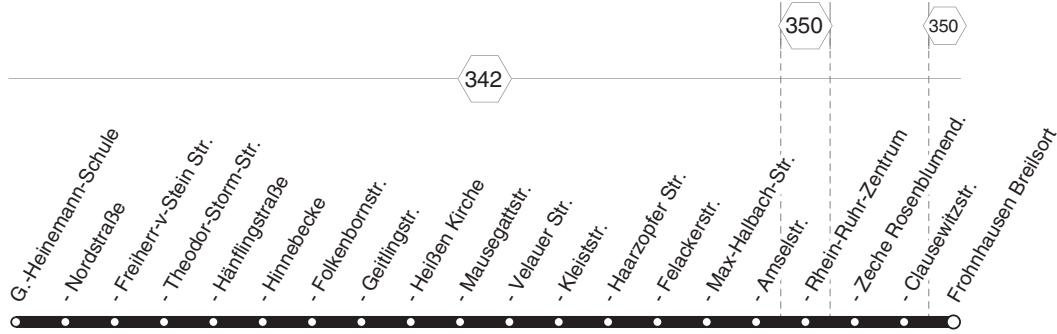

BUS

E 29

350

350

342

-
- Frohnhausen Breilsort
 - Mülheim Clausewitzstr.
 - Zeche Rosenblumend
 - Rhein-Ruhr-Zentrum
 - Essen Rhein-Ruhr-Zentrum
 - Mülheim Rhein-Ruhr-Zentrum Süd
 - Max-Halbach-Str.
 - Sunderplatz
 - Rondell
 - Kleiststr.
 - Velauer Str.
 - Mausegattstr.
 - Heißen Kirche
 - Geitlingstr.
 - Folkenbornstr.
 - Hinnebecke
 - Hänflingstraße
 - Theodor-Storm-Str.
 - Freiherr-v-Stein Str.
 - Nordstraße
 - G.-Heinemann-Schule

E 29

RUHR
BAHN

Heimaterde - Kleiststr. -
Heißen Kirche - Gustav-Heinemann-Schule

E 29

BUS

**E 29****montags bis freitags**

Haltestellen	Abfahrtszeiten	
	63	63
Frohnhausen Breilsort (Bstg 3) ab	7.28	
Clausewitzstr.	29	
Zeche Rosenblumend.	30	
Rhein-Ruhr-Zentrum	33	
Rhein-Ruhr-Zentrum Süd (Bstg 3)	36	
Amselstr.	37	
Max-Halbach-Str.	38	
Sunderplatz	40	7.46
Rondell	41	47
Kleiststr.	43	49
Velauer Str.	44	50
Mausegattstr.	46	52
Heißen Kirche	49	55
Geitlingstr.	52	58
Folkenbornstr.	53	59
Hinnebecke	54	8.00
Hänflingstraße	55	01
Theodor-Storm-Str.	57	03
Freiherr-v-Stein Str.	58	04
Nordstraße	8.00	06
G.-Heinemann-Schule an	8.03	8.09

63 = nur an Schultagen, nicht Rosenmontag**E 29**RUHR
BAHNHeimaterde - Kleiststr. -
Heißen Kirche - Gustav-Heinemann-Schule**E 29**

BUS

BUS

E 29

E 29

RUHR
BAHN

Gustav-Heinemann-Schule - Heißen Kirche -
Kleislstr. - R-Ruhr-Zentrum - Frohhausen Breihsort