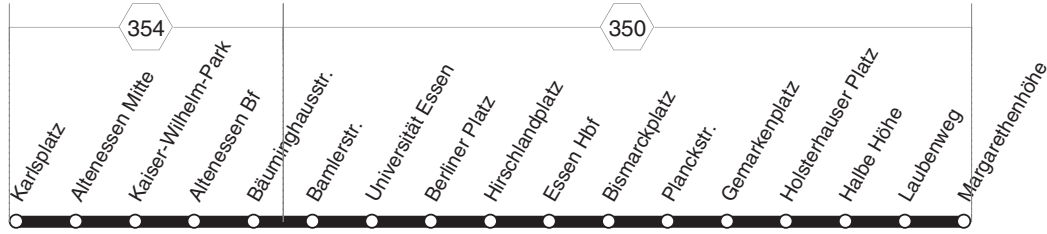

U 17

U
17

**Altenessen - Essen Hbf -
Holsterhausen - Margarethenhöhe
und zurück**

RUHR
BAHN
17

U 17**montags bis freitags****17**RUHR
BAHN

Haltestellen		Abfahrtszeiten													
Karlsplatz (Bstg 2)	ab			6.33		19.03	19.12		19.57						
Altenessen Mitte (Bstg 2)				34		04	13		58						
K.-Wilhelm-Park (Bstg 2)				35		05	14		59						
Altenessen Bf (Bstg 2)				36		06	15		20.00						
Bäuminghausstr. (Bstg 2)				37		07	16		01						
Bamlerstr. (Bstg 2)				38		08	17		02						
Universität Essen (Bstg 2)				40		10	19		04						
Berliner Platz (Bstg 2)		4.21	5.41	6.31	41	alle	11	20	alle	05	20.20	21.05	23.05		
Hirschlandplatz (Bstg 2)		22	42	32	42	10	12	21	15	06	21	06	06		
Essen Hbf (Bstg 2)		24	44	34	44	Min.	14	23	Min.	08	23	08	08		
Bismarckplatz (Bstg 2)		25	alle	45	alle	35	45	15	24	09	24	alle	09	alle	09
Planckstr. (Bstg 2)		26	20	46	10	36	46	16	25	10	25	15	10	30	10
Gemarkenplatz (Bstg 2)		28	Min.	48	Min.	38	48	18	27	12	27	Min.	12	Min.	12
Holsterhauser Pl. (Bstg 2)		30		50		40	50	20	29	14	29		14		14
Halbe Höhe (Bstg 2)		32		52		42	52	22	31	16	31		16		16
Laubenweg (Bstg 2)		34		54		44	54	24	33	18	33		18		18
Margarethenhöhe (Bstg 2)	an	4.36	5.56	6.46	6.56	19.26	19.35			20.20	20.35		21.20		23.20