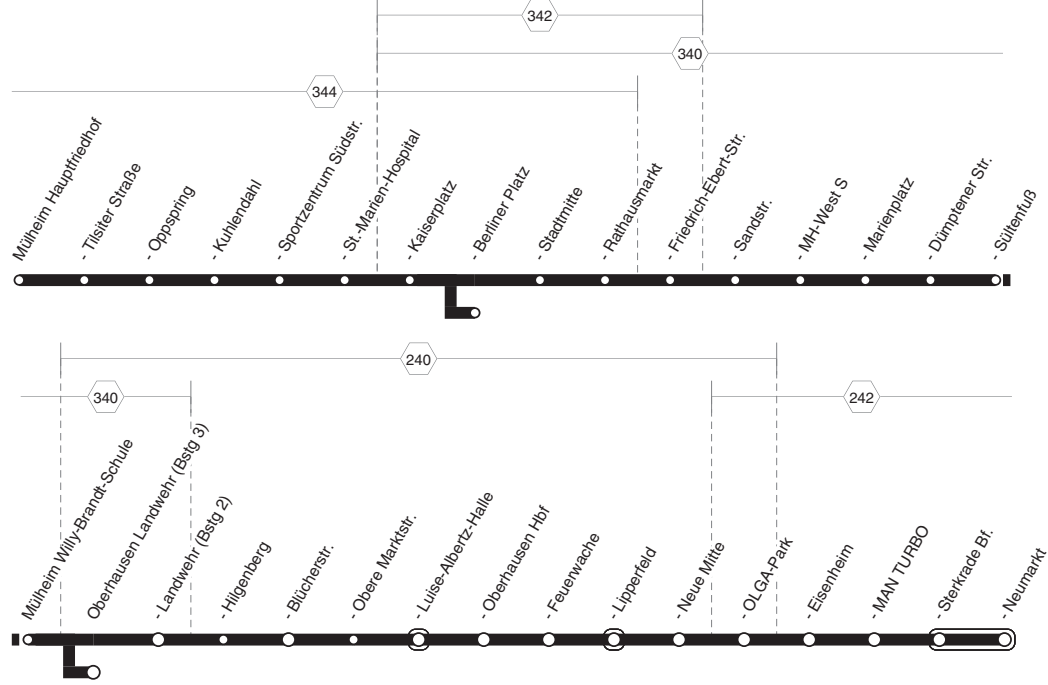

Tram 112

112

RÜHR  
BAHN  
STRAßEN

Hauptfriedhof - Mülheim Stadtmitte -  
MH-Styrum - Oberhausen Hbf - OB-Sterkrade  
und zurück

112

Tram

Haltestellen		Abfahrtszeiten																						
Mülheim Hauptfriedhof	ab													5.06	18.21	18.35	19.20	19.35	19.50	20.05	20.20	22.50		
- Tilsiter Straße														08	23	36	21	36	51	06	21	51		
- Oppspring														10	25	38	23	38	53	08	23	53		
- Kuhlendahl														11	26	39	24	39	54	09	24	54		
- Sportzentrum Südstr.														12	27	40	25	40	55	10	25	55		
- St.-Marien-Hospital														13	28	41	26	41	56	11	26	56		
- Kaiserplatz														5.15	18.30	18.43	19.28	19.43	19.58	20.13	20.28	22.58		
- Berliner Platz	an																							
- Stadtmitte		4.33	4.38	4.48	4.53	5.03	5.08	5.18	18.33	18.45	19.30	19.45	20.00	20.15	20.30	23.00								
- Rathausmarkt		34	39	49	54	04	09	19	34	46	31	46	01	16	31	01								
- Friedrich-Ebert-Str.		35	40	50	55	05	10	20	35	47	32	47	02	17	32	02								
- Sandstr.		37	42	52	57	07	12	22	37	49	34	49	04	19	34	04								
- MH-West S		38	43	53	58	08	13	23	38	50	35	50	05	20	35	05								
- Marienplatz		41	46	56	5.01	11	16	26	41	53	38	53	08	23	38	08								
- Dümptener Str.		42	47	57	02	12	17	27	alle	42	54	alle	39	54	09	24	39	alle	09					
- Säultenfuß		43	48	58	03	13	18	28	15	43	55	15	40	55	10	25	40	30	10					
- Willy-Brandt-Schule		4.44	49	4.59	04	5.14	19	5.29	Min.	18.44	18.56	Min.	19.41	56	20.11	26	20.41	Min.	23.11					
Oberhausen Landwehr			4.50		5.05		5.20						19.57		20.27									
- Landwehr		4.45		5.00		5.15		5.30	18.45	18.57	19.42		20.12		20.42				23.12					
- Hilgenberg		47		02		17		32	47	59	44		14		44				14					
- Blücherstr.		48		03		18		33	48	19.00	45		15		45				15					
- Obere Marktstr.		49		04		19		34	49	01	46		16		46				16					
- Luise-Albertz-Halle		51		06		21		36	51	03	48		18		48				18					
- Oberhausen Hbf (Bstg 1)		53		08		23		38	53	05	50		20		50				20					
- Feuerwache (Bstg 1)		55		10		25		40	55	07	52		22		52				22					
- Lipperfeld (Bstg 1)		57		12		27		42	57	09	54		24		54				24					
- Neue Mitte (Bstg 1)		58		13		28		43	58	10	55		25		55				25					
- OLGA-Park (Bstg 1)		5.00		15		30		45	19.00	12	57		27		57				27					
- Eisenheim		01		16		31		46	01	13	58		28		58				28					
- MAN TURBO (Bstg 1)		02		17		32		47	02	14	59		29		59				29					
- Sterkrade Bf. (Bstg 1)		04		19		34		49	04	16	20.01		31		21.01				31					
- Neumarkt (Bstg 1/2)	an	5.06		5.21		5.36		5.51	19.06	19.18	20.03		20.33		21.03				23.33					