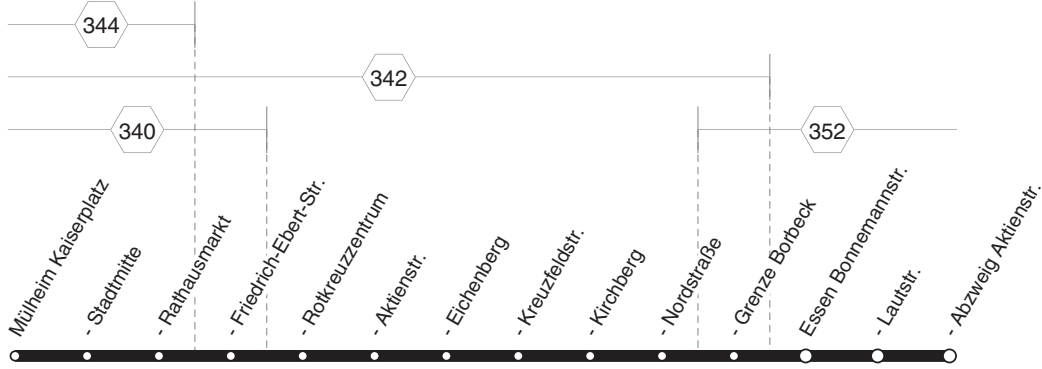

Tram **104**

**104**

RUHR  
BAHN

**MH-Kaiserplatz - Stadtmitte -  
E-Abzweig Aktienstraße  
und zurück**

**104**

Tram

**Tram 104****montags bis freitags**

Haltestellen		Abfahrtszeiten								
Mülheim Kaiserplatz	ab	4.43	18.58	19.16	19.46	20.16	20.53		22.53	
- Stadtmitte		46	19.01	18	48	18	55		55	
- Rathausmarkt		47	02	19	49	19	56		56	
- Friedrich-Ebert-Str.		48	03	20	50	20	57		57	
- Rotkreuzzentrum		49	04	21	51	21	58		58	
- Aktienstr.		51	alle	06	23	53	23	21.00	alle	23.00
- Eichenberg		52	15	07	24	54	24	01	30	01
- Kreuzfeldstr.		53	Min.	08	25	55	25	02	Min.	02
- Kirchberg		55		10	26	56	26	03		03
- Nordstraße		57		12	28	58	28	05		05
- Grenze Borbeck		59		14	30	20.00	30	07		07
Essen Bonnemannstr. (Bstg 1)		5.00		15	31	01	31	08		08
- Lautstr. (Bstg 1)		01		16	32	02	32	09		09
- Abzweig Aktienstr. (Bstg 1)	an	5.03		19.18	19.34	20.04	20.34	21.11		23.11

Weitere Fahrten siehe NachtNetz

**104****Ruhr  
BAHN****MH-Kaiserplatz - Stadtmitte -  
E-Abzweig Aktienstraße****104****Tram**

Tram **104**

samstags

Haltestellen	Abfahrtszeiten													
Mülheim Kaiserplatz ab			7.54		8.47		9.17		18.17	18.32	18.55	19.23	23.23	
- Stadtmitte	6.57	7.17	56	8.19	49	9.04	19	19	34	57	25	25		
- Rathausmarkt	58	18	57	20	50	05	20	20	35	58	26	26		
- Friedrich-Ebert-Str.	59	19	58	21	51	06	21	21	36	59	27	27		
- Rotkreuzzentrum	7.00	20	59	22	52	07	22	alle	22	37	19.00	28	28	
- Aktienstr.	02	22	8.01	24	54	09	24	15	24	39	02	30	alle	30
- Eichenberg	03	23	02	25	55	10	25	Min.	25	40	03	31	30	31
- Kreuzfeldstr.	04	24	03	26	56	11	26		26	41	04	32	Min.	32
- Kirchberg	05	25	04	27	57	12	27		27	42	05	33		33
- Nordstraße	07	27	06	29	59	14	29		29	44	07	35		35
- Grenze Borbeck	09	29	08	31	9.01	9.16	31		31	18.46	09	37		37
Essen Bonnemannstr. (Bstg 1)	10	30	09	32	02		32	alle	32		10	38		38
- Lautstr. (Bstg 1)	11	31	10	33	03		33	30	33		11	39		39
- Abzweig Aktienstr. (Bstg 1) an	7.13	7.33	8.12	8.35	9.05		9.35	Min.	18.35		19.13	19.41		23.41