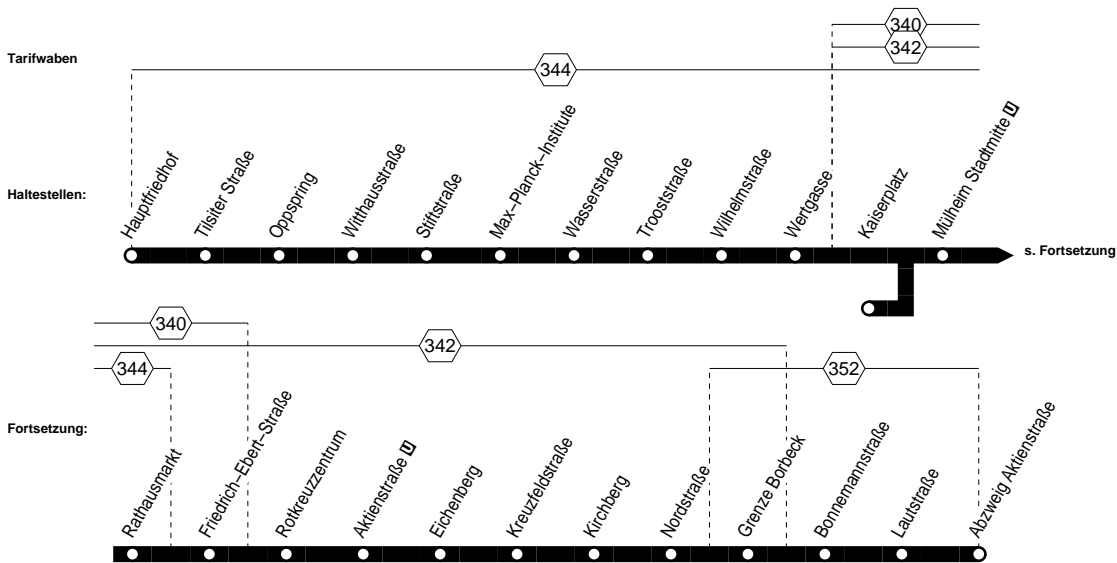

Tram

104

MVG
104

**Hauptfriedhof – Stadtmitte
Rathausmarkt – Grenze Borbeck –
E Abzweig Aktienstraße
und zurück**

Tram
104

Tram

104

montags – freitags

Am 01.01, 24.12, 25.12. und 31.12. Fahrplan nur eingeschränkt gültig!

MVG
104

**Hauptfriedhof – Stadtmitte
Rathausmarkt – Grenze Borbeck –
E Abzweig Aktienstraße**

Tram
104

Tram

104

samstags

sonn- und feiertags