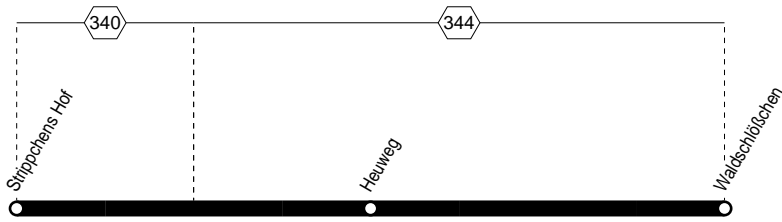

T8

Tarifwaben

Haltestellen:

MVG  
T8

Strippchens Hof – Heuweg –  
Waldschlößchen  
und zurück

TAXIBUS  
T8

T8

montags – freitags

samstags

Haltestellen		Abfahrtszeiten																	
Strippchens Hof	ab	0.15	0.36	1.15	23.36	0.15	0.36	1.15	1.36	2.15	2.36	3.15	3.36	4.15	4.36	5.15	5.36	6.15	6.36
Heuweg		17	38	17	38	17	38	17	38	17	38	17	38	17	38	17	38	17	38
Waldschlößchen	an	0.19	0.40	1.19	23.40	0.19	0.40	1.19	1.40	2.19	2.40	3.19	3.40	4.19	4.40	5.19	5.40	6.19	6.40