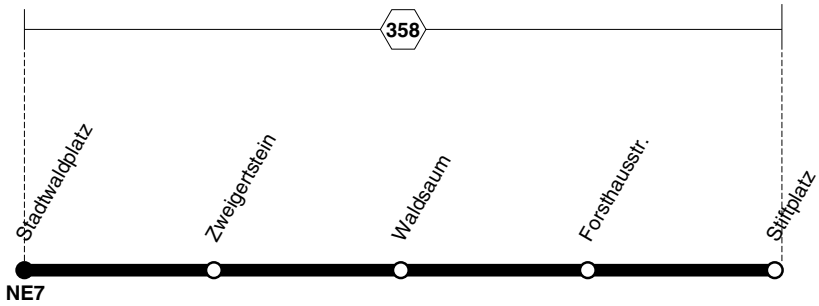

Stadtwaldplatz - Zweigerstein -  
Forsthausstr. - Stifftplatz  
und zurück

## montags bis freitags

**T7.1**

Haltestellen		Abfahrtszeiten			
		A0	A0	A0	A0
Stadtwaldplatz (Bstg 1)	ab	0.21	0.51	1.51	23.51
Zweigertstein (Bstg 1)		22	52	52	52
Waldsaum (Bstg 2)		24	54	54	54
Forsthausstr. (Bstg 2)		25	55	55	55
Stiftplatz (Bstg 2)	an	0.26	0.56	1.56	23.56