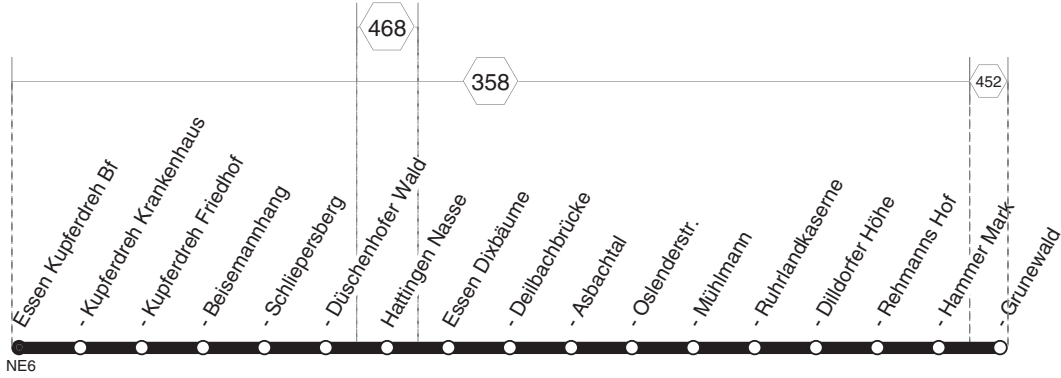

**T6.2**

**T6.2**

RUHR  
BAHN

**Kuperdreh Bf - Nasse - Asbachtal - Grunewald  
und zurück**

**T6.2**

montags bis freitags

samstags

sonn- und feiertags

**T6.2**

Haltestellen	Abfahrtszeiten															
	AO	AO	AO	AO	AO	AO	AO	AO	AO	AO	AO	AO	AO	AO		
Kupferdreh Bf (Bstg 1) ab	0.01	0.31	1.01	2.01	0.01	0.31	1.01	6.01	6.31	7.01	0.01	0.31	1.01	8.01		
Kupferdreh Krankenhaus (Bstg 1)	02	32	02	02	02	32	02	02	32	02	02	32	02	02		
Kupferdreh Friedhof (Bstg 1)	03	33	03	03	03	33	03	03	33	03	03	33	03	03		
Beisemannhang (Bstg 1)	04	34	04	04	04	34	04	04	34	04	04	34	04	04		
Schliepersberg (Bstg 1)	05	35	05	05	05	35	05	05	35	05	05	35	05	05		
Düschenhofer Wald (Bstg 1)	06	36	06	06	06	36	06	06	36	06	06	36	06	06		
Nasse	07	37	07	07	07	37	07	07	37	07	07	37	07	07		
Dixbäume (Bstg 1)	12	42	12	12	12	42	12	alle	12	42	12	12	42	12	alle	12
Deilbachbrücke (Bstg 1)	13	43	13	13	13	43	13	60	13	43	13	13	43	13	60	13
Asbachtal (Bstg 1)	14	44	14	14	14	44	14	Min.	14	44	14	14	44	14	Min.	14
Oslenderstr. (Bstg 1)	14	44	14	14	14	44	14	14	44	14	14	44	14	14	44	14
Mühlmann (Bstg 2)	15	45	15	15	15	45	15	15	45	15	15	45	15	15	45	15
Ruhrlandkaseme (Bstg 2)	16	46	16	16	16	46	16	16	46	16	16	46	16	16	46	16
Dilldorfer Höhe (Bstg 1)	17	47	17	17	17	47	17	17	47	17	17	47	17	17	47	17
Rehmanns Hof (Bstg 2)	18	48	18	18	18	48	18	18	48	18	18	48	18	18	48	18
Hammer Mark (Bstg 2)	19	49	19	19	19	49	19	19	49	19	19	49	19	19	49	19
Grunewald (Bstg 2) an	0.20	0.50	1.20	2.20	0.20	0.50	1.20	6.20	6.50	7.20	0.20	0.50	1.20	8.20		