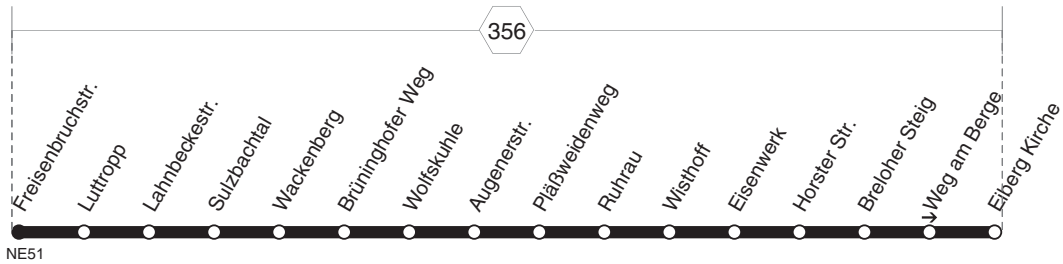

**T5.1**

**T5.1**

RUHR  
BAHN

**Feisenbruchstr. - Wackenberg -  
Horster Str. - Eiberg Kirche  
und zurück**

**T5.1**

**T5.1**

montags bis freitags

samstags

Haltestellen	Abfahrtszeiten											
	AO	AO	AO	AO	AO	AO	AO	AO	AO	AO	AO	AO
Freisenbruchstr. (Bstg 3) ab	0.25	0.55	1.55	23.55	0.25	0.55	4.55	5.55	6.25	6.55	23.55	
Luttrupp (Bstg 1)	27	57	57	57	27	57	57	57	27	57	57	
Lahnbeckestr. (Bstg 1)	28	58	58	58	28	58	58	58	28	58	58	
Sulzbachtal (Bstg 1)	29	59	59	59	29	59	59	59	29	59	59	
Wackenbergr. (Bstg 1)	30	1.00	2.00	0.00	30	1.00	5.00	6.00	30	7.00	0.00	
Brüninghofer Weg (Bstg 1)	31	01	01	01	31	01	01	01	31	01	01	
Wolfskühle (Bstg 2)	36	06	06	06	36	06	alle 60	06	06	36	06	06
Augenerstr. (Bstg 2)	37	07	07	07	37	07	Min.	07	07	37	07	07
Pläßweidenweg (Bstg 1)	39	09	09	09	39	09	09	09	39	09	09	
Ruhr. (Bstg 1)	40	10	10	10	40	10	10	10	40	10	10	
Wisthoff (Bstg 1)	41	11	11	11	41	11	11	11	41	11	11	
Eisenwerk (Bstg 1)	42	12	12	12	42	12	12	12	42	12	12	
Horster Str. (Bstg 1)	43	13	13	13	43	13	13	13	43	13	13	
Breloher Steig (Bstg 1)	44	14	14	14	44	14	14	14	44	14	14	
Weg am Berge (Bstg 1)	46	16	16	16	46	16	16	16	46	16	16	
Eiberg Kirche (Bstg 1) an	0.47	1.17	2.17	0.17	0.47	1.17	5.17	6.17	6.47	7.17	0.17	