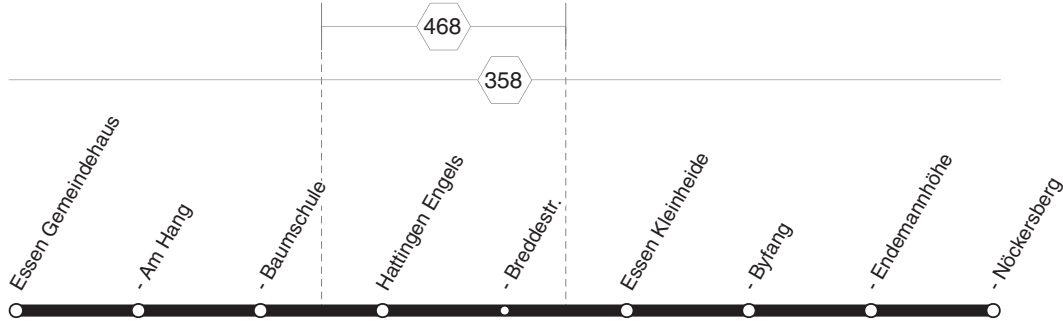

T4.1

T4.1

RÜHR
BAHN

Gemeindehaus - Bredestr. -
Byfang - Nöckersberg
und zurück

T4.1

Haltestellen	montags bis freitags				samstags			sonn- und feiertags						
	AO	AO	AO	AO	AO	AO	AO	AO	AO	AO	AO	AO		
	Abfahrtszeiten													
Gemeindehaus (Bstg 1)	0.20	0.50	1.20	2.20	0.20	0.50	1.20	6.20	6.50	7.20	0.20	0.50	1.20	8.20
Am Hang (Bstg 2)	21	51	21	21	21	51	21	21	51	21	21	51	21	21
Baumschule (Bstg 2)	22	52	22	22	22	52	22	22	52	22	22	52	22	22
Engels	23	53	23	23	23	53	23	alle	23	53	23	23	53	23
Breddestr.	24	54	24	24	24	54	24	60	24	54	24	24	54	24
Kleinheide (Bstg 2)	26	56	26	26	26	56	26	Min.	26	56	26	26	56	26
Byfang (Bstg 2)	27	57	27	27	27	57	27	27	57	27	27	57	27	27
Endemannhöhe (Bstg 2)	28	58	28	28	28	58	28	28	58	28	28	58	28	28
Nöckersberg (Bstg 2)	0.29	0.59	1.29	2.29	0.29	0.59	1.29	6.29	6.59	7.29	0.29	0.59	1.29	8.29

AO = TaxiBus 30 Min. vor der Fahrt buchen oder telefonisch bestellen 0201/826-4949

Haltestellen	mo-fr		samstags				sonn- und feiertags		
	A0	A0	A0	A0	A0	A0	A0	A0	
Nöckersberg (Bstg 1)	0.21	23.21	0.21	5.21	5.51	23.21	0.21	6.21	23.21
Endemannhöhe (Bstg 1)	22	22	22	22	52	22	22	22	22
Byfang (Bstg 1)	23	23	23	23	53	23	23	23	23
Kleinheide (Bstg 1)	24	24	24	alle	24	54	24	24	24
Breddestr.	26	26	26	60	26	56	26	26	26
Engels	27	27	27	Min.	27	57	27	27	27
Baumschule (Bstg 1)	28	28	28	28	58	28	28	28	28
Am Hang (Bstg 1)	29	29	29	29	59	29	29	29	29
Gemeindehaus (Bstg 2)	0.30	23.30	0.30	5.30	6.00	23.30	0.30	6.30	23.30