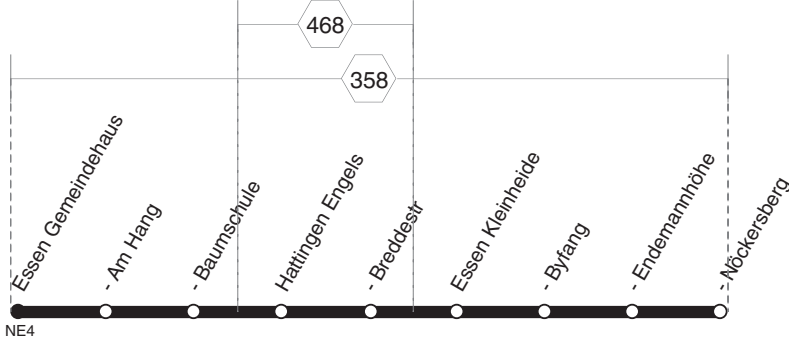

T4.1

NE4

T4.1

RUHR  
BAHN

Gemeindehaus - Bredestr. -  
Byfang - Nockersberg  
und zurück

T4.1

**T4.1****montags bis freitags****samstags****sonn- und feiertags** →

Haltestellen	Abfahrtszeiten															
	AO	AO	AO	AO	AO	AO	AO	AO	AO	AO	AO	AO	AO	AO		
Gemeindehaus (Bstg 1)	0.17	0.47	1.17	2.17	0.17	0.47	1.17	6.17	6.47	7.17	0.17	0.47	1.17	8.17		
Am Hang (Bstg 2)	18	48	18	18	18	48	18	18	48	18	18	48	18	18		
Baumschule (Bstg 2)	19	49	19	19	19	49	19	19	49	19	19	49	19	19		
Engels	20	50	20	20	20	50	20	alle	20	50	20	20	50	20	alle	20
Breddestr.	21	51	21	21	21	51	21	60	21	51	21	21	51	21	60	21
Kleinheide (Bstg 2)	23	53	23	23	23	53	23	Min.	23	53	23	23	53	23	Min.	23
Byfang (Bstg 2)	24	54	24	24	24	54	24	24	54	24	24	54	24	24	24	
Endemannhöhe (Bstg 2)	25	55	25	25	25	55	25	25	55	25	25	55	25	25	25	
Nöckersberg (Bstg 2)	0.26	0.56	1.26	2.26	0.26	0.56	1.26	6.26	6.56	7.26	0.26	0.56	1.26	8.26		

**AO** = TaxiBus 30 Min. vor der Fahrt buchen oder telefonisch bestellen 0201/826-4949

**T4.1**
**RUHR  
BAHN**
**Gemeindehaus - Breddestr. -  
Byfang - Nöckersberg**
**T4.1**

Haltestellen	mo-fr		samstags				sonn- und feiertags					
	A0	A0	A0	A0	A0	A0	A0	A0				
Nöckersberg (Bstg 1)	0.26	23.26	0.26	5.26	5.56	23.26	0.26	6.26	23.26			
Endemannhöhe (Bstg 1)	27	27	27	27	57	27	27	27	27			
Byfang (Bstg 1)	28	28	28	28	58	28	28	28	28			
Kleinheide (Bstg 1)	29	29	29	alle	29	59	29	29	alle	29	29	
Breddestr.	31	31	31	60	31	6.01	31	31	31	60	31	31
Engels	32	32	32	Min.	32	02	32	32	32	Min.	32	32
Baumschule (Bstg 1)	33	33	33		33	03	33	33	33		33	33
Am Hang (Bstg 1)	34	34	34		34	04	34	34	34		34	34
Gemeindehaus (Bstg 2)	0.35	23.35	0.35	5.35	6.05	23.35	0.35	6.35	23.35			