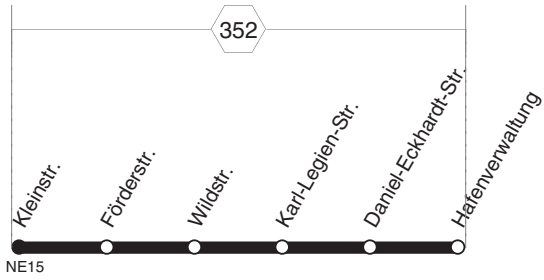

T15.1

RUHR
BAHN

**Kleinstr. - Hafenverwaltung
und zurück**

T15.1

T15.1

T15.1
T15.1

		mo-fr				samstags				sonn- und feiertags									
Haltestellen		Abfahrtszeiten																	
		AO	AO	AO	AO	AO	AO	AO	AO	AO	AO	AO	AO						
Kleinstr. (Bstg 1)	ab	0.05	1.05	2.05		0.05	1.05			5.05	6.05	6.35	7.05	0.05	1.05			7.05	8.05
Förderstr. (Bstg 2)		06	06	06		06	06	alle	06	06	06	36	06	06	06	alle	06	06	06
Wildstr. (Bstg 2)		07	07	07		07	07	60	07	07	07	37	07	07	07	60	07	07	07
Karl-Legien-Str. (Bstg 2)		08	08	08		08	08	Min.	08	08	08	38	08	08	08	Min.	08	08	08
Daniel-Eckhardt-Str. (Bstg 2)		09	09	09		09	09		09	09	09	39	09	09	09		09	09	09
Hafenverwaltung (Bstg 1)	an	0.10	1.10	2.10		0.10	1.10			5.10	6.10	6.40	7.10	0.10	1.10			7.10	8.10

AO = TaxiBus 30 min. Voranmeldung unter 0201/826-4949

		montags bis freitags				samstags									
Haltestellen		Abfahrtszeiten													
		AO	AO	AO	AO	AO	AO	AO	AO	AO	AO	AO	AO		
Hafenverwaltung (Bstg 1)		0.38	1.38		23.38	0.38	1.38			4.38	5.38	6.08	6.38		23.38
Daniel-Eckhardt-Str. (Bstg 2)		39	39		39	39	39	alle	39	39	09	39	39		39
Karl-Legien-Str. (Bstg 2)		40	40		40	40	40	60	40	40	10	40	40		40
Wildstr. (Bstg 1)		41	41		41	41	41	Min.	41	41	11	41	41		41
Förderstr. (Bstg 1)		42	42		42	42	42		42	42	12	42	42		42
Kleinstr. (Bstg 2)	an	0.43	1.43		23.43	0.43	1.43			4.43	5.43	6.13	6.43		23.43